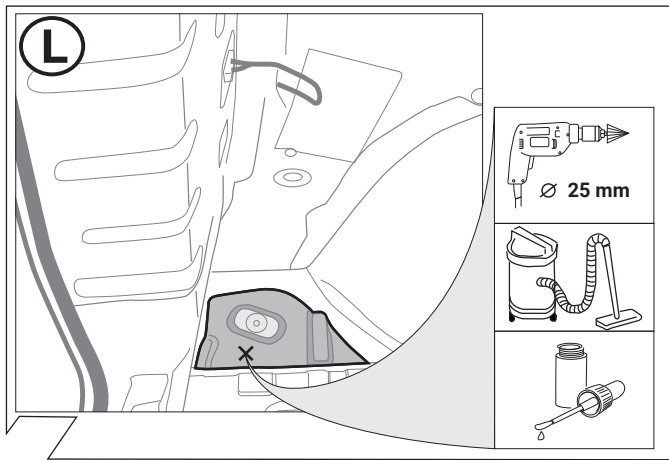

F Instructions de montage
Faisceau pour attelage / 7 broches / 12 Volt / ISO 1724

I Istruzione di montaggio
Cablaggio elettrico per ganci di traino / 7 poli / 12 Volt / ISO 1724

E Instrucciones de montaje
Kits eléctricos para enganches de remolques / 7 pins / 12 Volt / ISO 1724

NL Montagehandleiding
Elektro-inbouwset voor aanhangerkoppeling / 7-polig / 12 Volt / ISO 1724

a**b**

3

4

5

6

ISO 1724	Belegung der Steckdose / Maximale Ausgangsleistung Socket configuration / Maximum power output Correspondance des contacts de la prise / Puissance de sortie maximale Abbinamento della presa / Uscita di alimentazione massima Indeling van de stekkerdoos / maximaal uitgangsvermogen		
	1/L	BK/WT	21W
	2	WT	42W
	3/31	BR	XXXX
	4/R	BK/GN	21W
	5/58-R	GY/RD	52W
	6/54	BK/RD	63W
	7/58-L	GY/BK	52W
	8	BK	XXXX