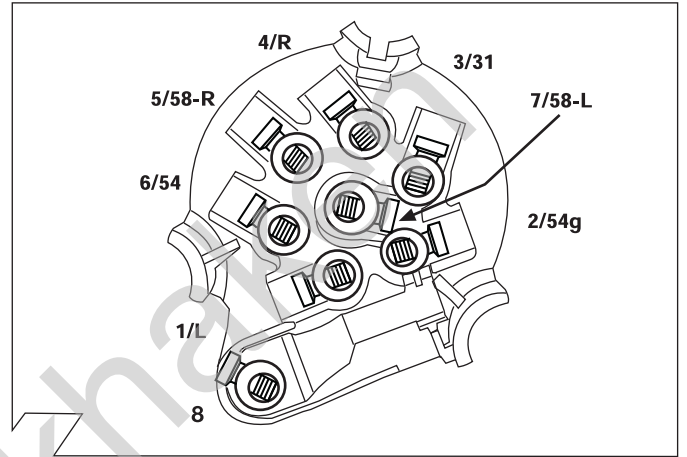

F Instructions de montage
Faisceau pour attelage / 7 broches / 12 Volt / ISO 1724

I Istruzione di montaggio
Cablaggio elettrico per ganci di traino / 7 poli / 12 Volt / ISO 1724

E Instrucciones de montaje
Kits eléctricos para enganches de remolques / 7 pins / 12 Volt / ISO 1724

NL Montagehandleiding
Elektro-inbouwset voor aanhangerkoppeling / 7-polig / 12 Volt / ISO 1724

a**b**

3

4

5

6

ISO 1724	Belegung der Steckdose / Maximale Ausgangsleistung Socket configuration / Maximum power output Correspondance des contacts de la prise / Puissance de sortie maximale Abbinamento della presa / Uscita di alimentazione massima Indeling van de stekkerdoos / maximaal uitgangsvermogen		
	1/L	BK/WT	21W
	2	WT	42W
	3/31	BR	XXXX
	4/R	BK/GN	21W
	5/58-R	GY/RD	52W
	6/54	BK/RD	63W
	7/58-L	GY/BK	52W
	8	BK	XXXX