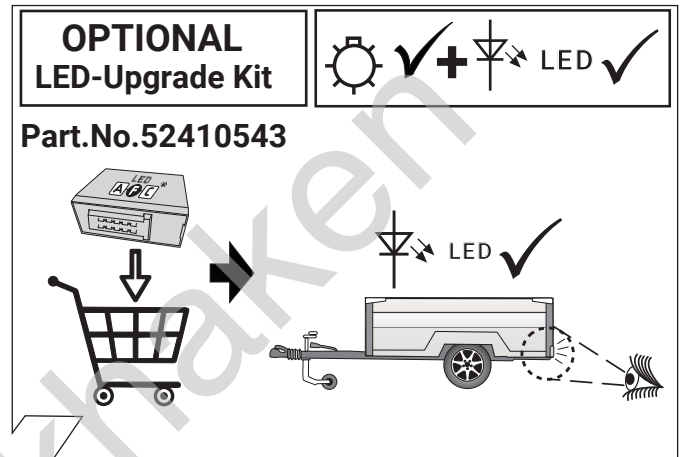

23

9050004

24

25

26

27

28

29

30