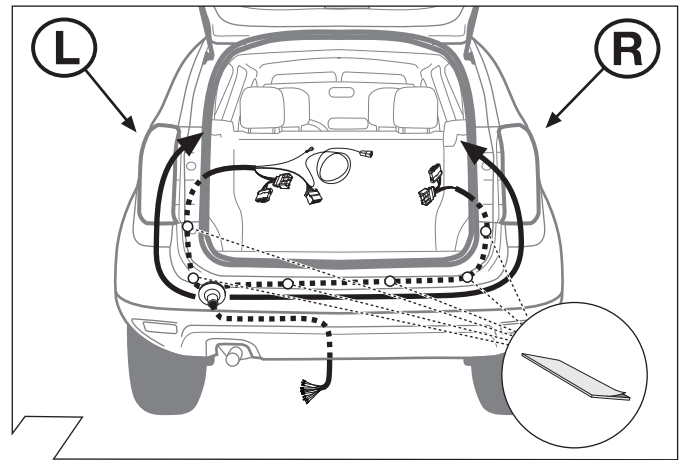

F Instructions de montage
Faisceau pour attelage / 7 broches / 12 Volt / ISO 1724

I Istruzione di montaggio
Cablaggio elettrico per ganci di traino / 7 poli / 12 Volt / ISO 1724

E Instrucciones de montaje
Kits eléctricos para enganches de remolques / 7 pins / 12 Volt / ISO 1724

NL Montagehandleiding
Elektro-inbouwset voor aanhangerkoppeling / 7-polig / 12 Volt / ISO 1724

a**b**

3

4

5

6

ISO 1724	Belegung der Steckdose / Maximale Ausgangsleistung Socket configuration / Maximum power output Correspondance des contacts de la prise / Puissance de sortie maximale Abbinamento della presa / Uscita di alimentazione massima Indeling van de stekkerdoos / maximaal uitgangsvermogen		
	1/L	BK/WT	21W
	2	WT	42W
	3/31	BR	XXXX
	4/R	BK/GN	21W
	5/58-R	GY/RD	52W
	6/54	BK/RD	63W
	7/58-L	GY/BK	52W
	8	BK	XXXX