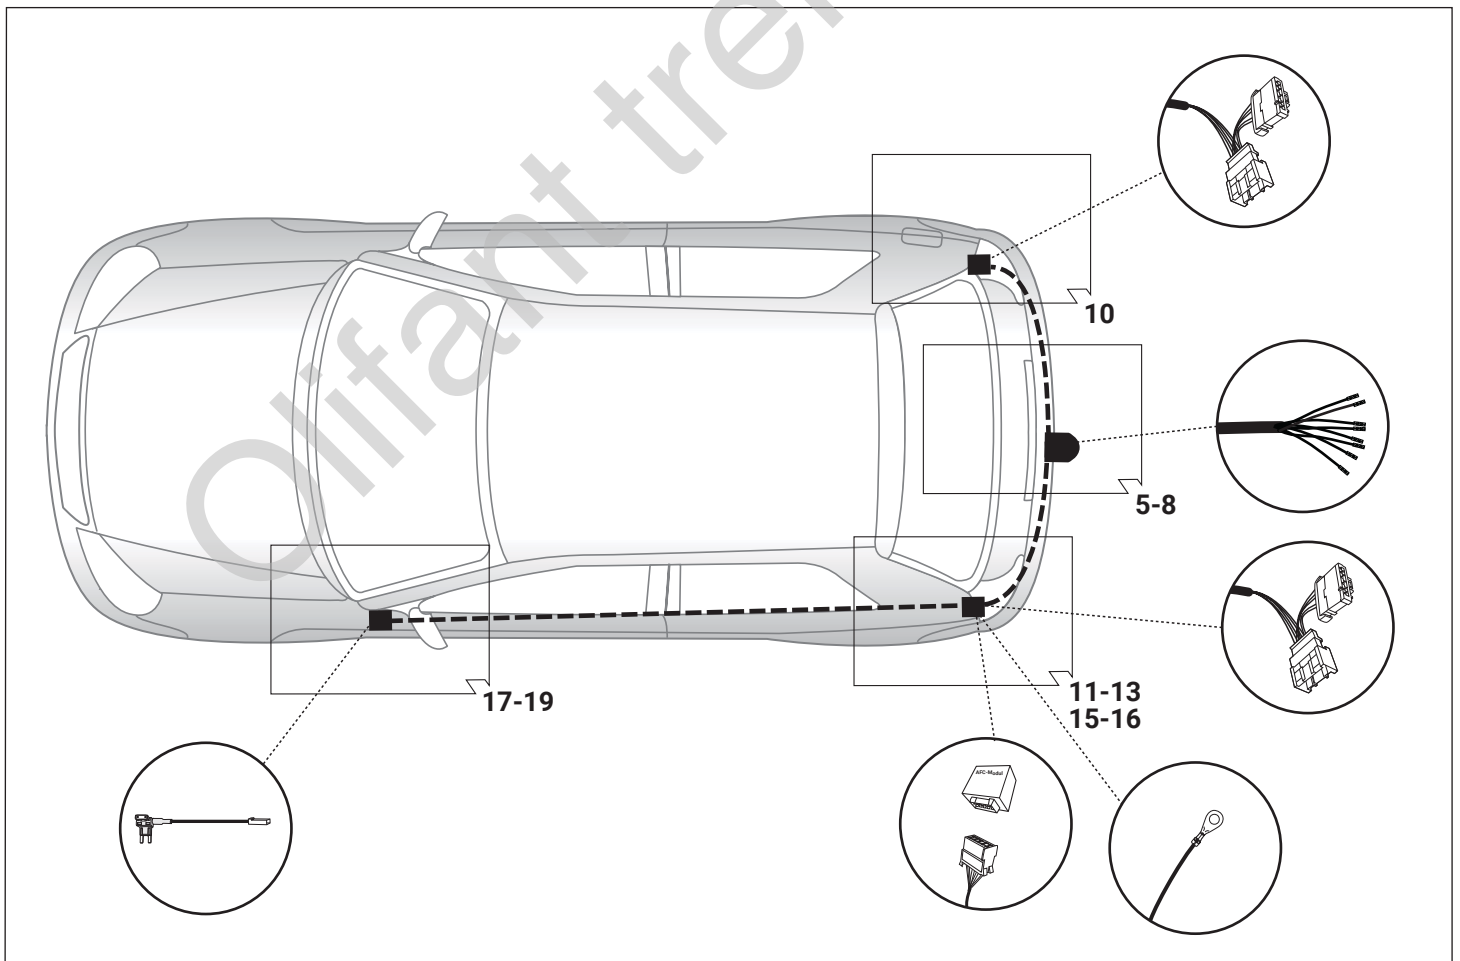

Duster

05/10→10/13

Duster

11/13→01/18

D Einbauanleitung
Elektro-Einbausatz für Anhängerkupplung / 7-polig / 12 Volt / ISO 1724

GB Fitting instructions
Electric wiring kit for towbars / 7-pin / 12 Volt / ISO 1724

F Instructions de montage
Faisceau pour attelage / 7 broches / 12 Volt / ISO 1724

I Istruzione di montaggio
Cablaggio elettrico per ganci di traino / 7 poli / 12 Volt / ISO 1724

E Instrucciones de montaje
Kits eléctricos para enganches de remolques / 7 pins / 12 Volt / ISO 1724

NL Montagehandleiding
Elektro-inbouwset voor aanhangerkoppeling / 7-polig / 12 Volt / ISO 1724

a**b**

3

4

5

6

ISO 1724	Belegung der Steckdose / Maximale Ausgangsleistung Socket configuration / Maximum power output Correspondance des contacts de la prise / Puissance de sortie maximale Abbinamento della presa / Uscita di alimentazione massima Indeling van de stekkerdoos / maximaal uitgangsvermogen		
	1/L	BK/WT	21W
	2	WT	42W
	3/31	BR	XXXX
	4/R	BK/GN	21W
	5/58-R	GY/RD	52W
	6/54	BK/RD	63W
	7/58-L	GY/BK	52W
	8	BK	XXXX