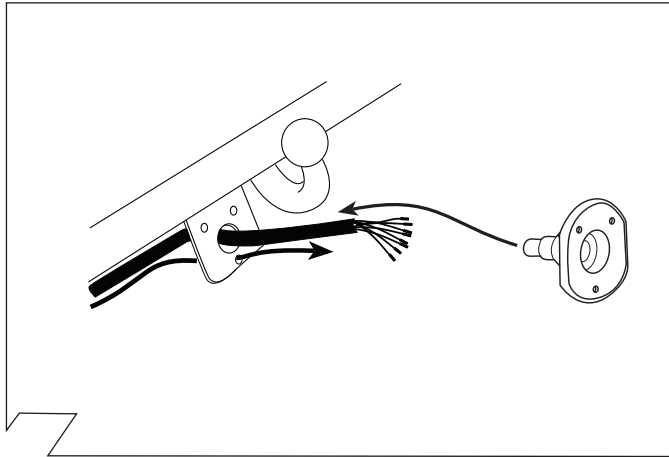

F Instructions de montage
Faisceau pour attelage / 7 broches / 12 Volt / ISO 1724

I Istruzione di montaggio
Cablaggio elettrico per ganci di traino / 7 poli / 12 Volt / ISO 1724

E Instrucciones de montaje
Kits eléctricos para enganches de remolques / 7 pins / 12 Volt / ISO 1724

NL Montagehandleiding
Elektro-inbouwset voor aanhangerkoppeling / 7-polig / 12 Volt / ISO 1724

a**b**

3

4

5

6

ISO 1724	Belegung der Steckdose / Maximale Ausgangsleistung Socket configuration / Maximum power output Correspondance des contacts de la prise / Puissance de sortie maximale Abbinamento della presa / Uscita di alimentazione massima Indeling van de stekkerdoos / maximaal uitgangsvermogen		
	1/L	BK/WT	21W
	2	WT	42W
	3/31	BR	XXXX
	4/R	BK/GN	21W
	5/58-R	GY/RD	52W
	6/54	BK/RD	63W
	7/58-L	GY/BK	52W
	8	BK	XXXX