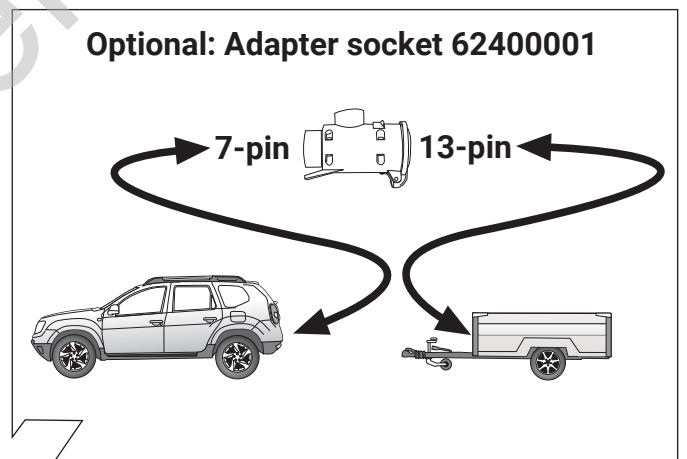

23

9050004

24

25

26

27

28

29

30