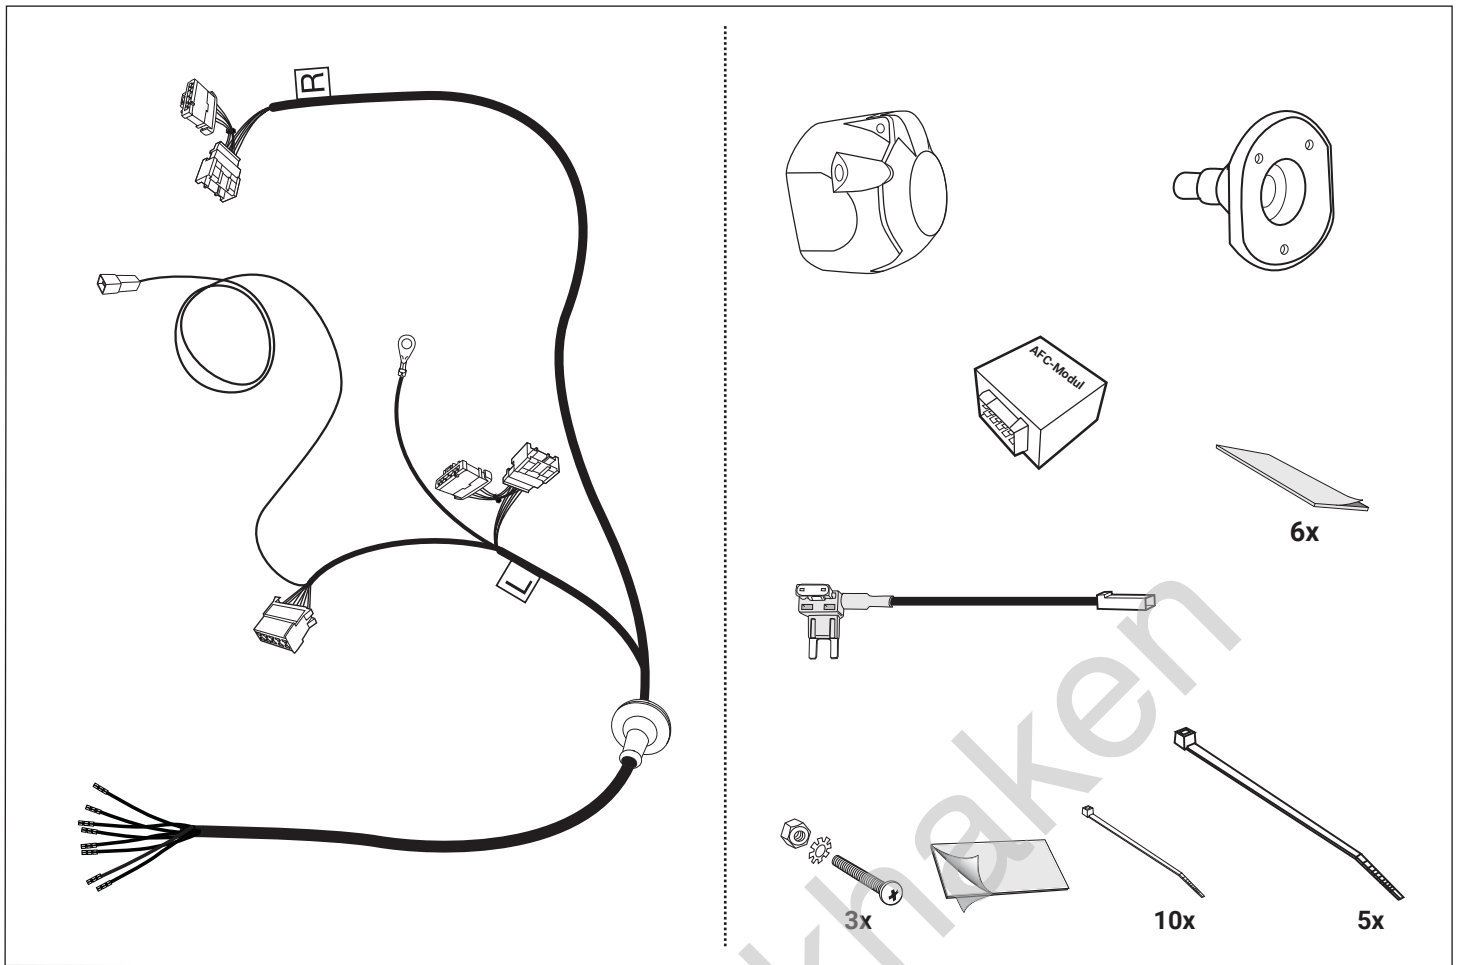

Duster

05/10→10/13

Duster

11/13→01/18

D Einbauanleitung
Elektro-Einbausatz für Anhängerkupplung / 7-polig / 12 Volt / ISO 1724

GB Fitting instructions
Electric wiring kit for towbars / 7-pin / 12 Volt / ISO 1724

F Instructions de montage
Faisceau pour attelage / 7 broches / 12 Volt / ISO 1724

I Istruzione di montaggio
Cablaggio elettrico per ganci di traino / 7 poli / 12 Volt / ISO 1724

E Instrucciones de montaje
Kits eléctricos para enganches de remolques / 7 pins / 12 Volt / ISO 1724

NL Montagehandleiding
Elektro-inbouwset voor aanhangerkoppeling / 7-polig / 12 Volt / ISO 1724

a**b**

3

4

5

6

ISO 1724	Belegung der Steckdose / Maximale Ausgangsleistung Socket configuration / Maximum power output Correspondance des contacts de la prise / Puissance de sortie maximale Abbinamento della presa / Uscita di alimentazione massima Indeling van de stekkerdoos / maximaal uitgangsvermogen		
	1/L	BK/WT	21W
	2	WT	42W
	3/31	BR	XXXX
	4/R	BK/GN	21W
	5/58-R	GY/RD	52W
	6/54	BK/RD	63W
	7/58-L	GY/BK	52W
	8	BK	XXXX