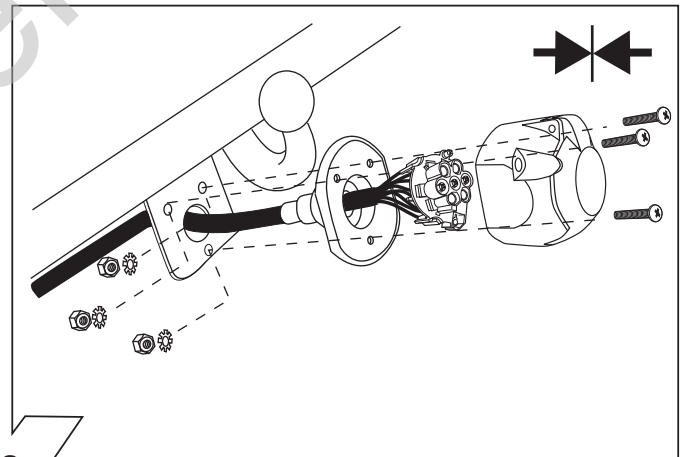

8

	GB	D	E	F	I	P	NL	DK	N	S	FIN	CZ	H	PL
BK	Black	Schwarz	Negro	Noir	Nero	Preto	Zwart	Sort	Svart	Svart	Musta	Černá	Fekete	Czarny
RD	Red	Rot	Rojo	Rouge	Rosso	Vermelho	Rood	Rød	Rød	Röd	Punainen	Červená	Piros	Czerwony
GN	Green	Grün	Verde	Vert	Verde	Verde	Groen	Grøn	Grønt	Grön	Vihreä	Zelená	Zöld	Zielony
OR	Orange	Orange	Naranja	Orange	Arancione	Laranja	Oranje	Orange	Orange	Orange	Oranssi	Oranzová	Narancs	Pomarańczowy
VT	Violet	Violett	Violeta	Violet	Viola	Violeta	Violet	Violet	Fiolett	Violett	Violetti	Fialová	Ibolya	Fioletowy
PK	Pink	Pink	Pink	Rose	Rosa	Cor-de-Rosa	Paars	Pink	Pink	Rosa	Pinkki	Růžová	Rózsaszín	Różowy
BL	Blue	Blau	Azul	Bleu	Blu	Azul	Blauw	Blå	Blått	Blå	Sininen	Modrá	Kék	Niebieski
YL	Yellow	Gelb	Amarillo	Jaune	Giallo	Amarelo	Geel	Gul	Gult	Gul	Keltainen	Zlutá	Sárga	Żółty
WT	White	Weiss	Blanco	Blanc	Bianco	Branco	Wit	Hvid	Hvitt	Vit	Valkoinen	Bílá	Fehér	Biały
BR	Brown	Braun	Marrón	Brun	Marrone	Marrom	Bruin	Brun	Brunt	Brun	Ruske a	Hnědá	Barna	Brazowy
GY	Grey	Grau	Gris	Gris	Grigio	Cinzeno	Grijs	Grå	Grått	Grå	Harmaa	Sedá	Szürke	Szary

9