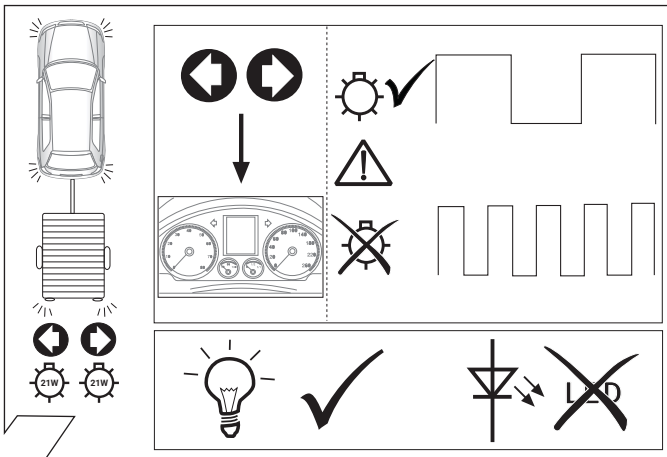

(L)

18

11/13 →

Wichtig!
Die Sicherungsbrücke darf nicht in entgegengesetzter Richtung eingebaut werden!

Important!
Please do not mount the fuse tap and its wiring output in the other direction!

19

21-29

23-29

20

OPTION 1

21

OPTION 2

22

23

9050004

24