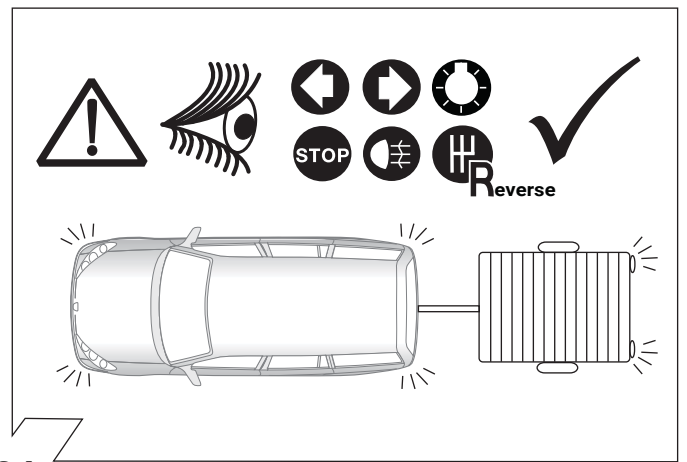

(L)

18

11/13 →

Wichtig!
Die Sicherungsbrücke darf nicht in entgegengesetzter Richtung eingebaut werden!

Important!
Please do not mount the fuse tap and its wiring output in the other direction!

19

21-29

23-29

20

OPTION 1

21

OPTION 2

22

23

9050004

24