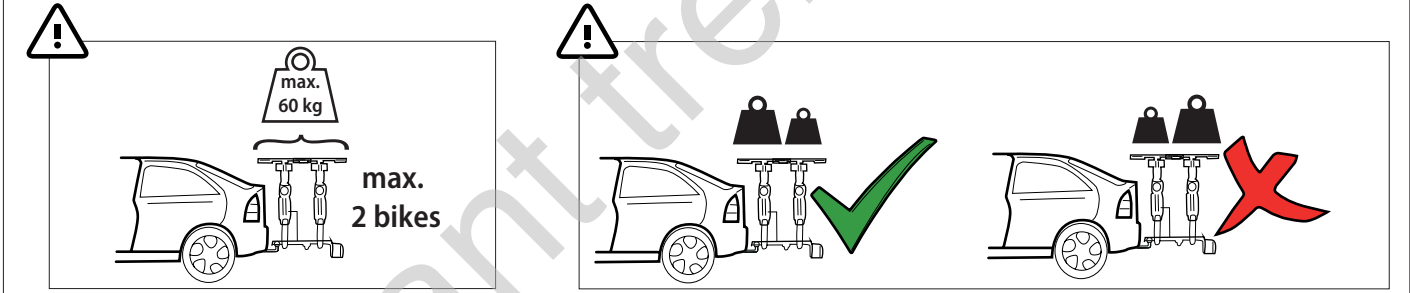

TREKHAKEN • ATTELAGES • ANHÄNGERVORRICHTUNGEN • TOWBARS • ENHANCES • ANHÆNGERTRÆK  
Montagehandleiding | instructions de montage | Einbauanleitung | Mounting instruction  
Instrucciones de montaje | monteringsvejledning

# NO TOWING

MADE BY  
   
 BELGIUM **NO TOWING**

REF N°	SERIAL N°	D 0,00
2640T60	xxx	S 75

DISCRIPTION  
 Citroën e-C4 III 10/20-

**NO TOWING**

S =  = 75 kg

10 13 17 19 TX15 TX20

**helpdesk@gdwtowbars.com**