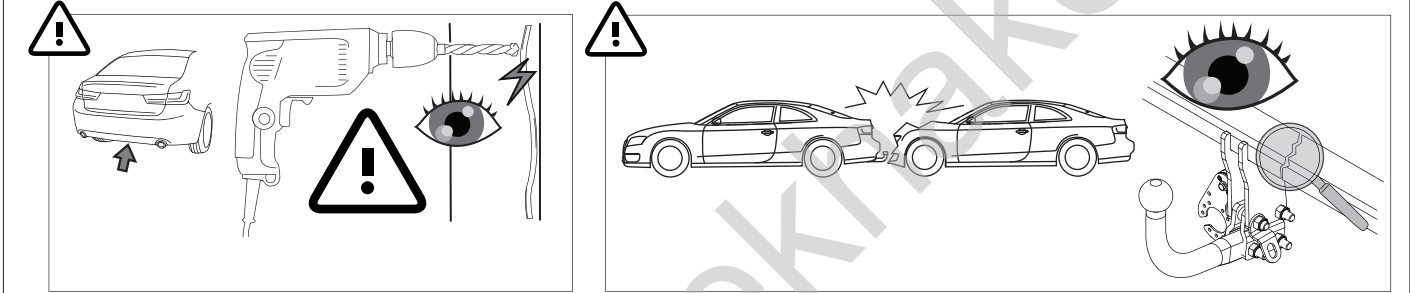

TREKHAKEN • ATTELAGES • ANHÄNGERVORRICHTUNGEN • TOWBARS • ENHANCES • ANHÆNGERTRÆK  
Montagehandleiding | instructions de montage | Einbauanleitung | Mounting instruction  
Instrucciones de montaje | monteringsvejledning

# NO TOWING

MADE BY  
   
 BELGIUM **NO TOWING**

REF N°	SERIAL N°	D 0,00
2640T60	xxx	S 75

DISCRIPTION  
 Citroën e-C4 III 10/20-

**NO TOWING**

S =  = 75 kg

10 13 17 19 TX15 TX20

**helpdesk@gdwtowbars.com**