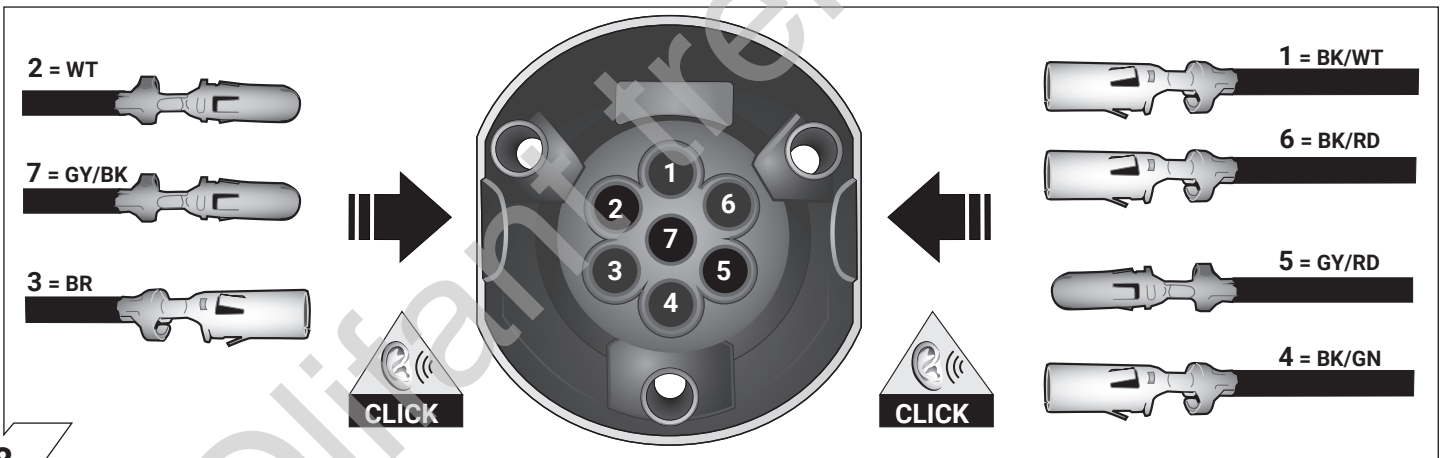

GB

Product overview
Electric wiring kit for towbars / 7-pin / 12 Volt / ISO 1724

F

Aperçu des produits
Faisceau pour attelage / 7 broches / 12 Volt / ISO 1724

I

Cerrellata dei prodotti
Cablaggio elettrico per ganci di traino / 7 poli / 12 Volt / ISO 1724

E

Descripción del producto
Kits eléctricos para enganches de remolques / 7 pins / 12 Volt / ISO 1724

NL

Productoverzicht
Elektro-inbouwset voor aanhangerkoppeling / 7-polig / 12 Volt / ISO 1724

6

	GB	D	E	F	I	P	NL	DK	N	S	FIN	CZ	H	PL
BK	Black	Schwarz	Negro	Noir	Nero	Preto	Zwart	Sort	Svart	Svart	Musta	Černá	Fekete	Czarny
RD	Red	Rot	Rojo	Rouge	Rosso	Vermelho	Rood	Rød	Rød	Röd	Punainen	Červená	Piros	Czerwony
GN	Green	Grün	Verde	Vert	Verde	Verde	Groen	Grøn	Grønt	Grön	Vihreä	Zelená	Zöld	Zielony
OR	Orange	Orange	Naranja	Orange	Arancione	Laranja	Oranje	Orange	Orange	Orange	Oranssi	Oranžová	Narancs	Pomarańczowy
VT	Violet	Violett	Violeta	Violet	Viola	Violeta	Violet	Violet	Fiolett	Violett	Violetti	Fialová	Ibolya	Fioletowy
PK	Pink	Pink	Pink	Rose	Rosa	Cor-de-Rosa	Paars	Pink	Pink	Rosa	Pinkki	Růžová	Rózsaszín	Różowy
BL	Blue	Blau	Azul	Bleu	Blu	Azul	Blauw	Blå	Blått	Blå	Sininen	Modrá	Kék	Niebieski
YL	Yellow	Gelb	Amarillo	Jaune	Giallo	Amarelo	Geel	Gul	Gult	Gul	Keltainen	Žlutá	Sárga	Żółty
WT	White	Weiss	Blanco	Blanc	Bianco	Branco	Wit	Hvid	Hvitt	Vit	Valkoinen	Bílá	Fehér	Biały
BR	Brown	Braun	Marrón	Brun	Marrone	Marrom	Bruin	Brun	Brunt	Brun	Ruskea	Hnědá	Barna	Brazowy
GY	Grey	Grau	Gris	Gris	Grigio	Cinzeno	Grijs	Grå	Grått	Grå	Harmaa	Šedá	Szürke	Szary

7

8

ISO 1724	Belegung der Steckdose / Maximale Ausgangsleistung Socket configuration / Maximum power output Correspondance des contacts de la prise / Puissance de sortie maximale Abbinamento della presa / Uscita di alimentazione massima Indeling van de stekkerdoos / maximaal uitgangsvermogen			
	1/L	BK/WT	21W	
	2	WT	min/max 21W	
	3/31	BR		
	4/R	BK/GN	21W	
	5/58-R	GY/RD	52W	
	6/54	BK/RD	63W	
	7/58-L	GY/BK	52W	