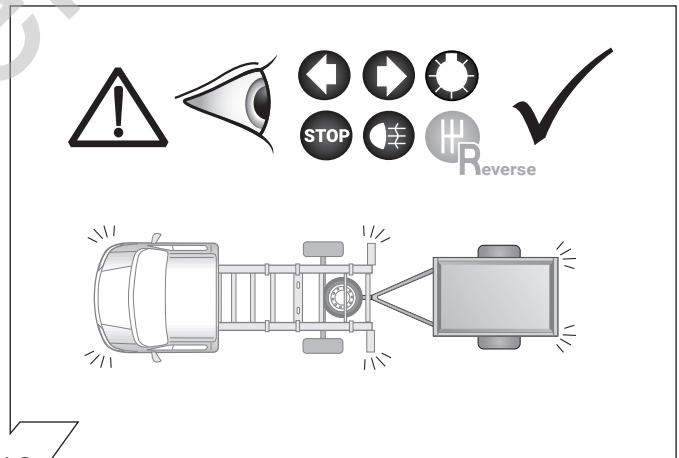

E

Descripción del producto
Kits eléctricos para enganches de remolques / 7 pins / 12 Volt / ISO 1724

NL

Productoverzicht
Elektro-inbouwset voor aanhangerkoppeling / 7-polig / 12 Volt / ISO 1724

6

	GB	D	E	F	I	P	NL	DK	N	S	FIN	CZ	H	PL
BK	Black	Schwarz	Negro	Noir	Nero	Preto	Zwart	Sort	Svart	Svart	Musta	Černá	Fekete	Czarny
RD	Red	Rot	Rojo	Rouge	Rosso	Vermelho	Rood	Rød	Rød	Röd	Punainen	Červená	Piros	Czerwony
GN	Green	Grün	Verde	Vert	Verde	Verde	Groen	Grøn	Grønt	Grön	Vihreä	Zelená	Zöld	Zielony
OR	Orange	Orange	Naranja	Orange	Arancione	Laranja	Oranje	Orange	Orange	Orange	Oranssi	Oranžová	Narancs	Pomarańczowy
VT	Violet	Violett	Violeta	Violet	Viola	Violeta	Violet	Violet	Fiolett	Violett	Violetti	Fialová	Ibolya	Fioletowy
PK	Pink	Pink	Pink	Rose	Rosa	Cor-de-Rosa	Paars	Pink	Pink	Rosa	Pinkki	Růžová	Rózsaszín	Różowy
BL	Blue	Blau	Azul	Bleu	Blu	Azul	Blauw	Blå	Blått	Blå	Sininen	Modrá	Kék	Niebieski
YL	Yellow	Gelb	Amarillo	Jaune	Giallo	Amarelo	Geel	Gul	Gult	Gul	Keltainen	Žlutá	Sárga	Żółty
WT	White	Weiss	Blanco	Blanc	Bianco	Branco	Wit	Hvid	Hvitt	Vit	Valkoinen	Bílá	Fehér	Biały
BR	Brown	Braun	Marrón	Brun	Marrone	Marrom	Bruin	Brun	Brunt	Brun	Ruskea	Hnědá	Barna	Brazowy
GY	Grey	Grau	Gris	Gris	Grigio	Cinzeno	Grijs	Grå	Grått	Grå	Harmaa	Šedá	Szürke	Szary

17

18

19

20

21

SETUP

1. 

2.  Ignition ON