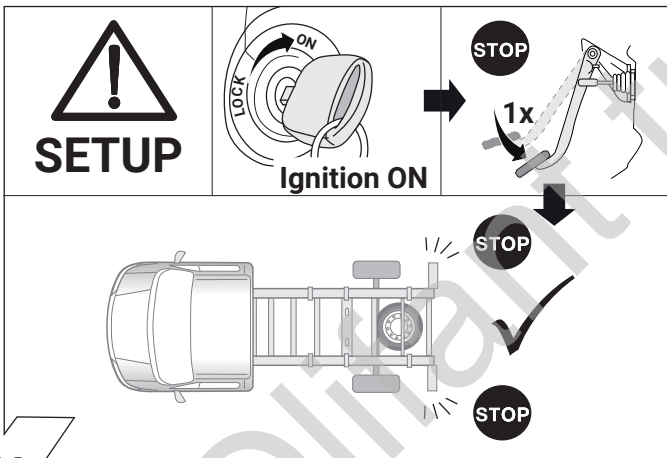

GB

Product overview
Electric wiring kit for towbars / 7-pin / 12 Volt / ISO 1724

F

Aperçu des produits
Faisceau pour attelage / 7 broches / 12 Volt / ISO 1724

I

Cerrellata dei prodotti
Cablaggio elettrico per ganci di traino / 7 poli / 12 Volt / ISO 1724

E

Descripción del producto
Kits eléctricos para enganches de remolques / 7 pins / 12 Volt / ISO 1724

NL

Productoverzicht
Elektro-inbouwset voor aanhangerkoppeling / 7-polig / 12 Volt / ISO 1724

6

	GB	D	E	F	I	P	NL	DK	N	S	FIN	CZ	H	PL
BK	Black	Schwarz	Negro	Noir	Nero	Preto	Zwart	Sort	Svart	Svart	Musta	Černá	Fekete	Czarny
RD	Red	Rot	Rojo	Rouge	Rosso	Vermelho	Rood	Rød	Rød	Röd	Punainen	Červená	Piros	Czerwony
GN	Green	Grün	Verde	Vert	Verde	Verde	Groen	Grøn	Grønt	Grön	Vihreä	Zelená	Zöld	Zielony
OR	Orange	Orange	Naranja	Orange	Arancione	Laranja	Oranje	Orange	Orange	Orange	Oranssi	Oranžová	Narancs	Pomarańczowy
VT	Violet	Violett	Violeta	Violet	Viola	Violeta	Violet	Violet	Fiolett	Violett	Violetti	Fialová	Ibolya	Fioletowy
PK	Pink	Pink	Pink	Rose	Rosa	Cor-de-Rosa	Paars	Pink	Pink	Rosa	Pinkki	Růžová	Rózsaszín	Różowy
BL	Blue	Blau	Azul	Bleu	Blu	Azul	Blauw	Blå	Blått	Blå	Sininen	Modrá	Kék	Niebieski
YL	Yellow	Gelb	Amarillo	Jaune	Giallo	Amarelo	Geel	Gul	Gult	Gul	Keltainen	Žlutá	Sárga	Żółty
WT	White	Weiss	Blanco	Blanc	Bianco	Branco	Wit	Hvid	Hvitt	Vit	Valkoinen	Bílá	Fehér	Biały
BR	Brown	Braun	Marrón	Brun	Marrone	Marrom	Bruin	Brun	Brunt	Brun	Ruskea	Hnědá	Barna	Brazowy
GY	Grey	Grau	Gris	Gris	Grigio	Cinzeno	Grijs	Grå	Grått	Grå	Harmaa	Šedá	Szürke	Szary

17

18

19

20

21

SETUP

1. 

2.  Ignition ON