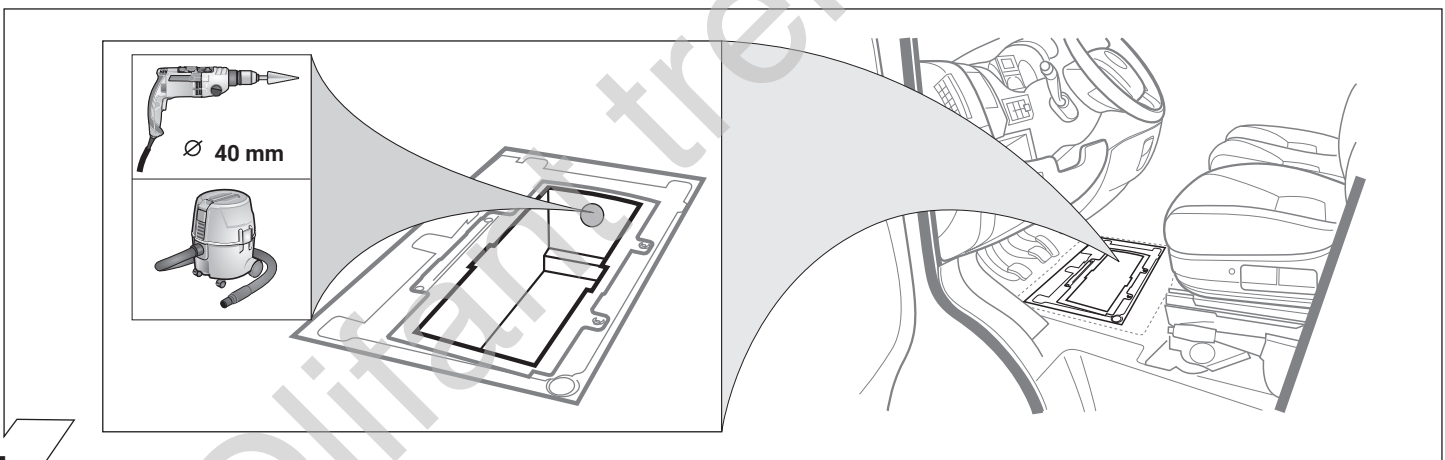

GB

Product overview
Electric wiring kit for towbars / 7-pin / 12 Volt / ISO 1724

F

Aperçu des produits
Faisceau pour attelage / 7 broches / 12 Volt / ISO 1724

I

Cerrellata dei prodotti
Cablaggio elettrico per ganci di traino / 7 poli / 12 Volt / ISO 1724

E

Descripción del producto
Kits eléctricos para enganches de remolques / 7 pins / 12 Volt / ISO 1724

NL

Productoverzicht
Elektro-inbouwset voor aanhangerkoppeling / 7-polig / 12 Volt / ISO 1724

6

	GB	D	E	F	I	P	NL	DK	N	S	FIN	CZ	H	PL
BK	Black	Schwarz	Negro	Noir	Nero	Preto	Zwart	Sort	Svart	Svart	Musta	Černá	Fekete	Czarny
RD	Red	Rot	Rojo	Rouge	Rosso	Vermelho	Rood	Rød	Rød	Röd	Punainen	Červená	Piros	Czerwony
GN	Green	Grün	Verde	Vert	Verde	Verde	Groen	Grøn	Grønt	Grön	Vihreä	Zelená	Zöld	Zielony
OR	Orange	Orange	Naranja	Orange	Arancione	Laranja	Oranje	Orange	Orange	Orange	Oranssi	Oranžová	Narancs	Pomarańczowy
VT	Violet	Violett	Violeta	Violet	Viola	Violeta	Violet	Violet	Fiolett	Violett	Violetti	Fialová	Ibolya	Fioletowy
PK	Pink	Pink	Pink	Rose	Rosa	Cor-de-Rosa	Paars	Pink	Pink	Rosa	Pinkki	Růžová	Rózsaszín	Różowy
BL	Blue	Blau	Azul	Bleu	Blu	Azul	Blauw	Blå	Blått	Blå	Sininen	Modrá	Kék	Niebieski
YL	Yellow	Gelb	Amarillo	Jaune	Giallo	Amarelo	Geel	Gul	Gult	Gul	Keltainen	Žlutá	Sárga	Żółty
WT	White	Weiss	Blanco	Blanc	Bianco	Branco	Wit	Hvid	Hvitt	Vit	Valkoinen	Bílá	Fehér	Biały
BR	Brown	Braun	Marrón	Brun	Marrone	Marrom	Bruin	Brun	Brunt	Brun	Ruskea	Hnědá	Barna	Brazowy
GY	Grey	Grau	Gris	Gris	Grigio	Cinzeno	Grijs	Grå	Grått	Grå	Harmaa	Šedá	Szürke	Szary