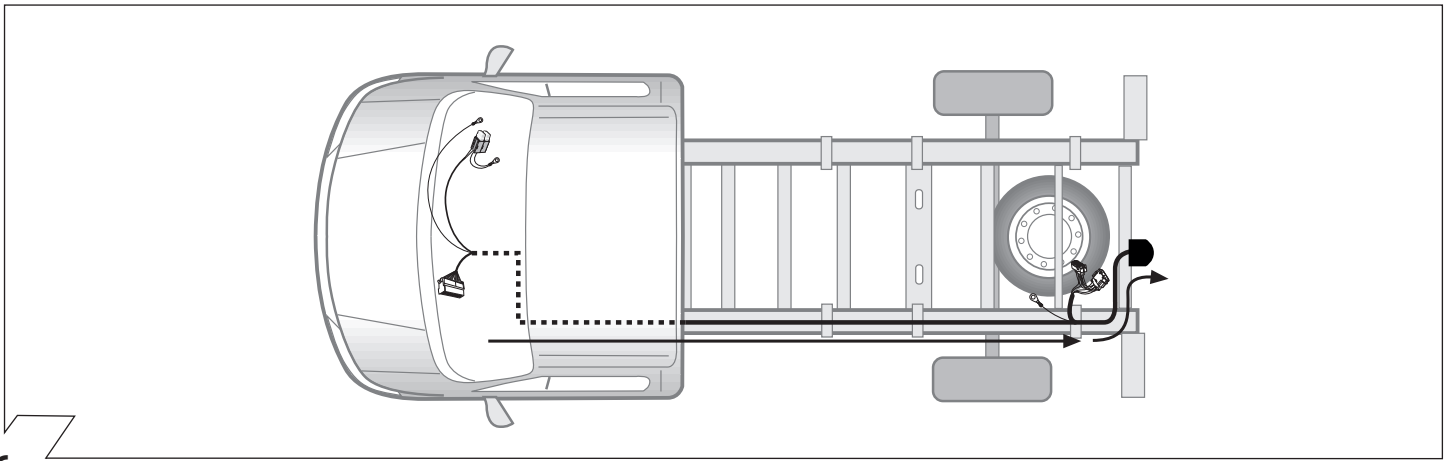

GB

Product overview
Electric wiring kit for towbars / 7-pin / 12 Volt / ISO 1724

F

Aperçu des produits
Faisceau pour attelage / 7 broches / 12 Volt / ISO 1724

I

Cerrellata dei prodotti
Cablaggio elettrico per ganci di traino / 7 poli / 12 Volt / ISO 1724

E

Descripción del producto
Kits eléctricos para enganches de remolques / 7 pins / 12 Volt / ISO 1724

NL

Productoverzicht
Elektro-inbouwset voor aanhangerkoppeling / 7-polig / 12 Volt / ISO 1724

6

	GB	D	E	F	I	P	NL	DK	N	S	FIN	CZ	H	PL
BK	Black	Schwarz	Negro	Noir	Nero	Preto	Zwart	Sort	Svart	Svart	Musta	Černá	Fekete	Czarny
RD	Red	Rot	Rojo	Rouge	Rosso	Vermelho	Rood	Rød	Rød	Röd	Punainen	Červená	Piros	Czerwony
GN	Green	Grün	Verde	Vert	Verde	Verde	Groen	Grøn	Grønt	Grön	Vihreä	Zelená	Zöld	Zielony
OR	Orange	Orange	Naranja	Orange	Arancione	Laranja	Oranje	Orange	Orange	Orange	Oranssi	Oranžová	Narancs	Pomarańczowy
VT	Violet	Violett	Violeta	Violet	Viola	Violeta	Violet	Violet	Fiolett	Violett	Violetti	Fialová	Ibolya	Fioletowy
PK	Pink	Pink	Pink	Rose	Rosa	Cor-de-Rosa	Paars	Pink	Pink	Rosa	Pinkki	Růžová	Rózsaszín	Różowy
BL	Blue	Blau	Azul	Bleu	Blu	Azul	Blauw	Blå	Blått	Blå	Sininen	Modrá	Kék	Niebieski
YL	Yellow	Gelb	Amarillo	Jaune	Giallo	Amarelo	Geel	Gul	Gult	Gul	Keltainen	Žlutá	Sárga	Żółty
WT	White	Weiss	Blanco	Blanc	Bianco	Branco	Wit	Hvid	Hvitt	Vit	Valkoinen	Bílá	Fehér	Biały
BR	Brown	Braun	Marrón	Brun	Marrone	Marrom	Bruin	Brun	Brunt	Brun	Ruskea	Hnědá	Barna	Brazowy
GY	Grey	Grau	Gris	Gris	Grigio	Cinzeno	Grijs	Grå	Grått	Grå	Harmaa	Šedá	Szürke	Szary