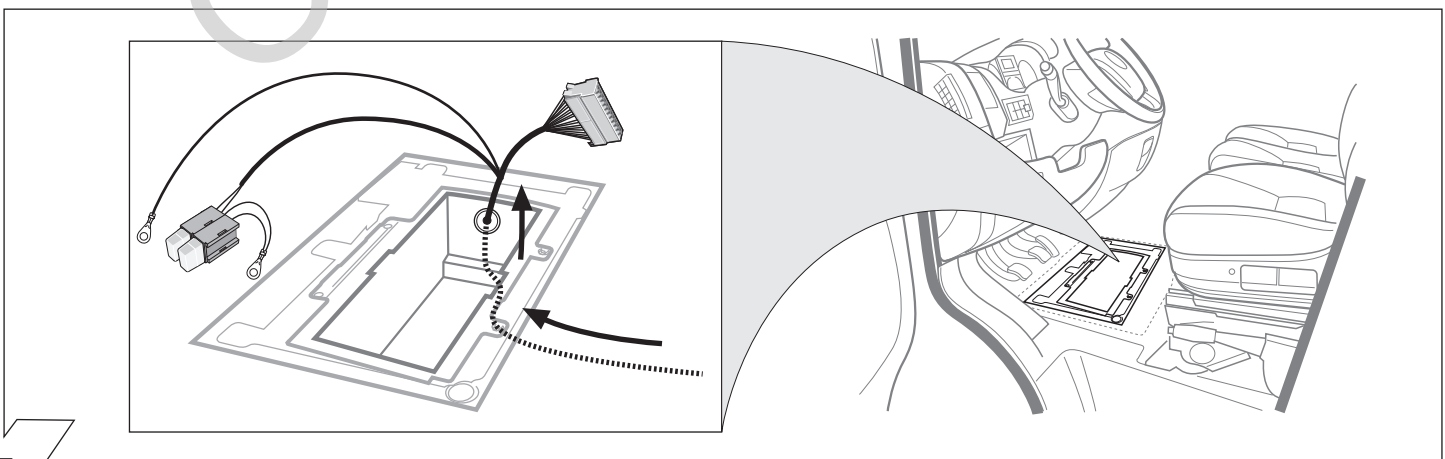

GB

Product overview
Electric wiring kit for towbars / 7-pin / 12 Volt / ISO 1724

F

Aperçu des produits
Faisceau pour attelage / 7 broches / 12 Volt / ISO 1724

I

Cerrellata dei prodotti
Cablaggio elettrico per ganci di traino / 7 poli / 12 Volt / ISO 1724

E

Descripción del producto
Kits eléctricos para enganches de remolques / 7 pins / 12 Volt / ISO 1724

NL

Productoverzicht
Elektro-inbouwset voor aanhangerkoppeling / 7-polig / 12 Volt / ISO 1724

6

	GB	D	E	F	I	P	NL	DK	N	S	FIN	CZ	H	PL
BK	Black	Schwarz	Negro	Noir	Nero	Preto	Zwart	Sort	Svart	Svart	Musta	Černá	Fekete	Czarny
RD	Red	Rot	Rojo	Rouge	Rosso	Vermelho	Rood	Rød	Rød	Röd	Punainen	Červená	Piros	Czerwony
GN	Green	Grün	Verde	Vert	Verde	Verde	Groen	Grøn	Grønt	Grön	Vihreä	Zelená	Zöld	Zielony
OR	Orange	Orange	Naranja	Orange	Arancione	Laranja	Oranje	Orange	Orange	Orange	Oranssi	Oranžová	Narancs	Pomarańczowy
VT	Violet	Violett	Violeta	Violet	Viola	Violeta	Violet	Violet	Fiolett	Violett	Violetti	Fialová	Ibolya	Fioletowy
PK	Pink	Pink	Pink	Rose	Rosa	Cor-de-Rosa	Paars	Pink	Pink	Rosa	Pinkki	Růžová	Rózsaszín	Różowy
BL	Blue	Blau	Azul	Bleu	Blu	Azul	Blauw	Blå	Blått	Blå	Sininen	Modrá	Kék	Niebieski
YL	Yellow	Gelb	Amarillo	Jaune	Giallo	Amarelo	Geel	Gul	Gult	Gul	Keltainen	Žlutá	Sárga	Żółty
WT	White	Weiss	Blanco	Blanc	Bianco	Branco	Wit	Hvid	Hvitt	Vit	Valkoinen	Bílá	Fehér	Biały
BR	Brown	Braun	Marrón	Brun	Marrone	Marrom	Bruin	Brun	Brunt	Brun	Ruskea	Hnědá	Barna	Brazowy
GY	Grey	Grau	Gris	Gris	Grigio	Cinzeno	Grijs	Grå	Grått	Grå	Harmaa	Šedá	Szürke	Szary