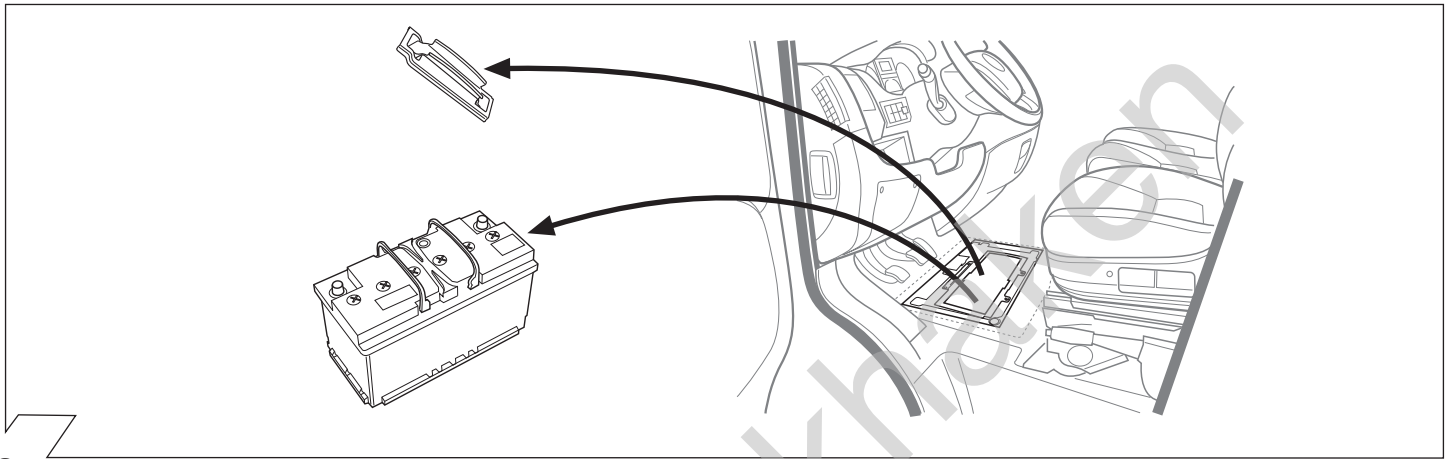

GB

Product overview
Electric wiring kit for towbars / 7-pin / 12 Volt / ISO 1724

F

Aperçu des produits
Faisceau pour attelage / 7 broches / 12 Volt / ISO 1724

I

Cerrellata dei prodotti
Cablaggio elettrico per ganci di traino / 7 poli / 12 Volt / ISO 1724

E

Descripción del producto
Kits eléctricos para enganches de remolques / 7 pins / 12 Volt / ISO 1724

NL

Productoverzicht
Elektro-inbouwset voor aanhangerkoppeling / 7-polig / 12 Volt / ISO 1724

6

	GB	D	E	F	I	P	NL	DK	N	S	FIN	CZ	H	PL
BK	Black	Schwarz	Negro	Noir	Nero	Preto	Zwart	Sort	Svart	Svart	Musta	Černá	Fekete	Czarny
RD	Red	Rot	Rojo	Rouge	Rosso	Vermelho	Rood	Rød	Rød	Röd	Punainen	Červená	Piros	Czerwony
GN	Green	Grün	Verde	Vert	Verde	Verde	Groen	Grøn	Grønt	Grön	Vihreä	Zelená	Zöld	Zielony
OR	Orange	Orange	Naranja	Orange	Arancione	Laranja	Oranje	Orange	Orange	Orange	Oranssi	Oranžová	Narancs	Pomarańczowy
VT	Violet	Violett	Violeta	Violet	Viola	Violeta	Violet	Violet	Fiolett	Violett	Violetti	Fialová	Ibolya	Fioletowy
PK	Pink	Pink	Pink	Rose	Rosa	Cor-de-Rosa	Paars	Pink	Pink	Rosa	Pinkki	Růžová	Rózsaszín	Różowy
BL	Blue	Blau	Azul	Bleu	Blu	Azul	Blauw	Blå	Blått	Blå	Sininen	Modrá	Kék	Niebieski
YL	Yellow	Gelb	Amarillo	Jaune	Giallo	Amarelo	Geel	Gul	Gult	Gul	Keltainen	Žlutá	Sárga	Żółty
WT	White	Weiss	Blanco	Blanc	Bianco	Branco	Wit	Hvid	Hvitt	Vit	Valkoinen	Bílá	Fehér	Biały
BR	Brown	Braun	Marrón	Brun	Marrone	Marrom	Bruin	Brun	Brunt	Brun	Ruskea	Hnědá	Barna	Brazowy
GY	Grey	Grau	Gris	Gris	Grigio	Cinzeno	Grijs	Grå	Grått	Grå	Harmaa	Šedá	Szürke	Szary