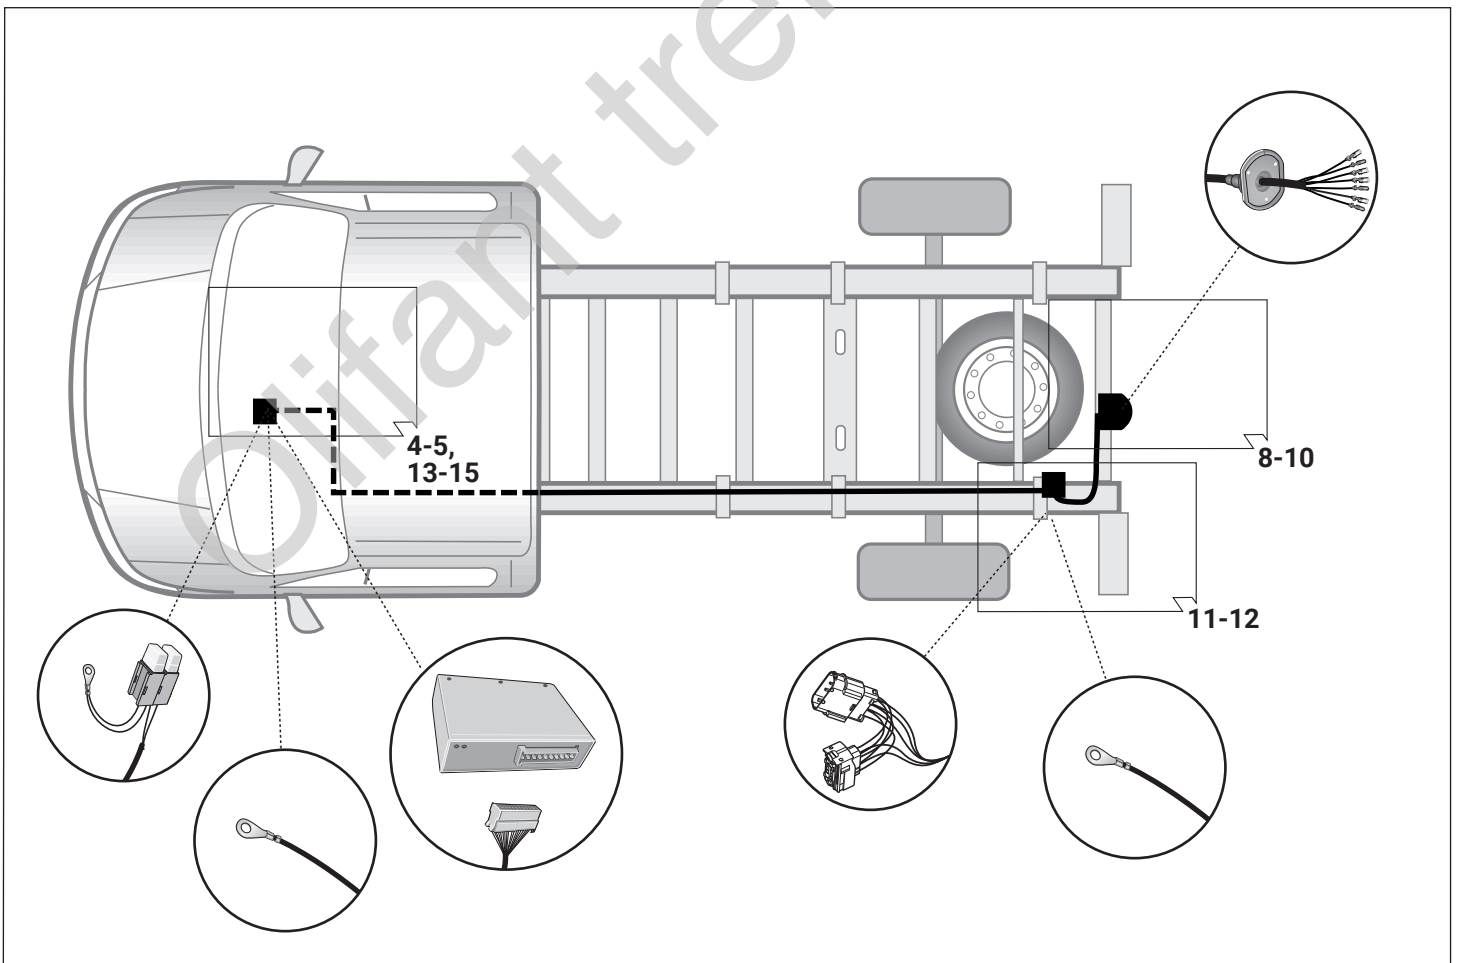

JUMPER
DUCATO
BOXER
MOVANO C

Pick up & Chassis cab
Pick up & Chassis cab
Pick up & Chassis cab
Pick up & Chassis cab

06/06 →
06/06 →
06/06 →
01/22 →

D

Produktübersicht
Elektro-Einbausatz für Anhängerkupplung / 7-polig / 12 Volt / ISO 1724

GB

Product overview
Electric wiring kit for towbars / 7-pin / 12 Volt / ISO 1724

F

Aperçu des produits
Faisceau pour attelage / 7 broches / 12 Volt / ISO 1724

I

Cerrellata dei prodotti
Cablaggio elettrico per ganci di traino / 7 poli / 12 Volt / ISO 1724

E

Descripción del producto
Kits eléctricos para enganches de remolques / 7 pins / 12 Volt / ISO 1724

NL

Productoverzicht
Elektro-inbouwset voor aanhangerkoppeling / 7-polig / 12 Volt / ISO 1724

6

	GB	D	E	F	I	P	NL	DK	N	S	FIN	CZ	H	PL
BK	Black	Schwarz	Negro	Noir	Nero	Preto	Zwart	Sort	Svart	Svart	Musta	Černá	Fekete	Czarny
RD	Red	Rot	Rojo	Rouge	Rosso	Vermelho	Rood	Rød	Rød	Röd	Punainen	Červená	Piros	Czerwony
GN	Green	Grün	Verde	Vert	Verde	Verde	Groen	Grøn	Grønt	Grön	Vihreä	Zelená	Zöld	Zielony
OR	Orange	Orange	Naranja	Orange	Arancione	Laranja	Oranje	Orange	Orange	Orange	Oranssi	Oranžová	Narancs	Pomarańczowy
VT	Violet	Violett	Violeta	Violet	Viola	Violeta	Violet	Violet	Fiolett	Violett	Violetti	Fialová	Ibolya	Fioletowy
PK	Pink	Pink	Pink	Rose	Rosa	Cor-de-Rosa	Paars	Pink	Pink	Rosa	Pinkki	Růžová	Rózsaszín	Różowy
BL	Blue	Blau	Azul	Bleu	Blu	Azul	Blauw	Blå	Blått	Blå	Sininen	Modrá	Kék	Niebieski
YL	Yellow	Gelb	Amarillo	Jaune	Giallo	Amarelo	Geel	Gul	Gult	Gul	Keltainen	Žlutá	Sárga	Żółty
WT	White	Weiss	Blanco	Blanc	Bianco	Branco	Wit	Hvid	Hvitt	Vit	Valkoinen	Bílá	Fehér	Biały
BR	Brown	Braun	Marrón	Brun	Marrone	Marrom	Bruin	Brun	Brunt	Brun	Ruskea	Hnědá	Barna	Brazowy
GY	Grey	Grau	Gris	Gris	Grigio	Cinzeno	Grijs	Grå	Grått	Grå	Harmaa	Šedá	Szürke	Szary