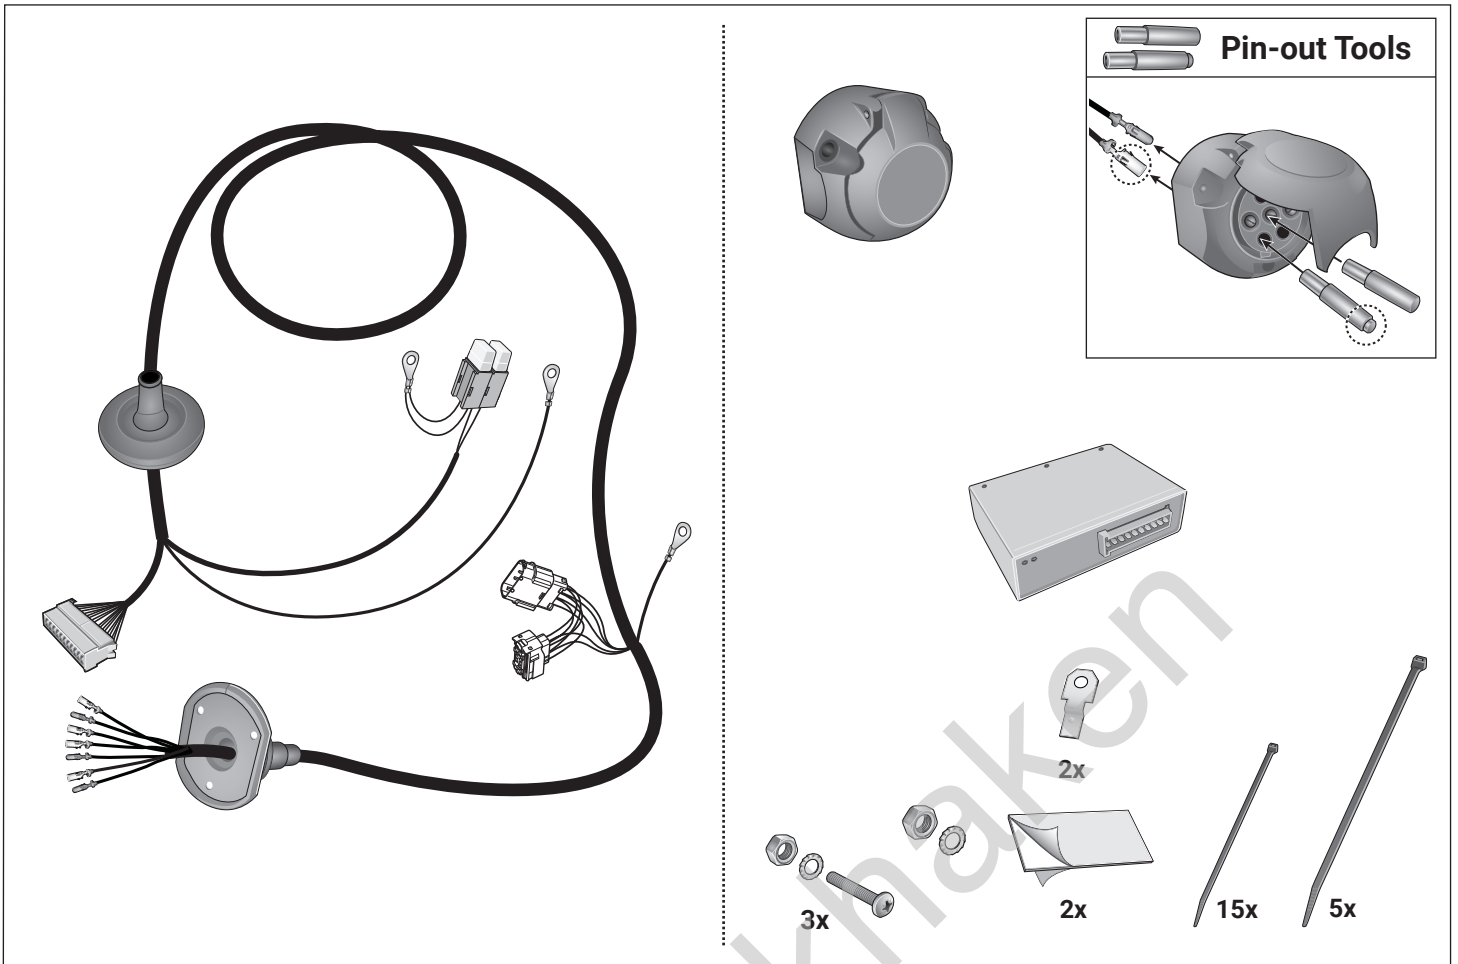

JUMPER
DUCATO
BOXER
MOVANO C

Pick up & Chassis cab
Pick up & Chassis cab
Pick up & Chassis cab
Pick up & Chassis cab

06/06 →
06/06 →
06/06 →
01/22 →

D

Produktübersicht
Elektro-Einbausatz für Anhängerkupplung / 7-polig / 12 Volt / ISO 1724

GB

Product overview
Electric wiring kit for towbars / 7-pin / 12 Volt / ISO 1724

F

Aperçu des produits
Faisceau pour attelage / 7 broches / 12 Volt / ISO 1724

I

Cerrellata dei prodotti
Cablaggio elettrico per ganci di traino / 7 poli / 12 Volt / ISO 1724

E

Descripción del producto
Kits eléctricos para enganches de remolques / 7 pins / 12 Volt / ISO 1724

NL

Productoverzicht
Elektro-inbouwset voor aanhangerkoppeling / 7-polig / 12 Volt / ISO 1724

6

	GB	D	E	F	I	P	NL	DK	N	S	FIN	CZ	H	PL
BK	Black	Schwarz	Negro	Noir	Nero	Preto	Zwart	Sort	Svart	Svart	Musta	Černá	Fekete	Czarny
RD	Red	Rot	Rojo	Rouge	Rosso	Vermelho	Rood	Rød	Rød	Röd	Punainen	Červená	Piros	Czerwony
GN	Green	Grün	Verde	Vert	Verde	Verde	Groen	Grøn	Grønt	Grön	Vihreä	Zelená	Zöld	Zielony
OR	Orange	Orange	Naranja	Orange	Arancione	Laranja	Oranje	Orange	Orange	Orange	Oranssi	Oranžová	Narancs	Pomarańczowy
VT	Violet	Violett	Violeta	Violet	Viola	Violeta	Violet	Violet	Fiolett	Violett	Violetti	Fialová	Ibolya	Fioletowy
PK	Pink	Pink	Pink	Rose	Rosa	Cor-de-Rosa	Paars	Pink	Pink	Rosa	Pinkki	Růžová	Rózsaszín	Różowy
BL	Blue	Blau	Azul	Bleu	Blu	Azul	Blauw	Blå	Blått	Blå	Sininen	Modrá	Kék	Niebieski
YL	Yellow	Gelb	Amarillo	Jaune	Giallo	Amarelo	Geel	Gul	Gult	Gul	Keltainen	Žlutá	Sárga	Żółty
WT	White	Weiss	Blanco	Blanc	Bianco	Branco	Wit	Hvid	Hvitt	Vit	Valkoinen	Bílá	Fehér	Biały
BR	Brown	Braun	Marrón	Brun	Marrone	Marrom	Bruin	Brun	Brunt	Brun	Ruskea	Hnědá	Barna	Brazowy
GY	Grey	Grau	Gris	Gris	Grigio	Cinzeno	Grijs	Grå	Grått	Grå	Harmaa	Šedá	Szürke	Szary