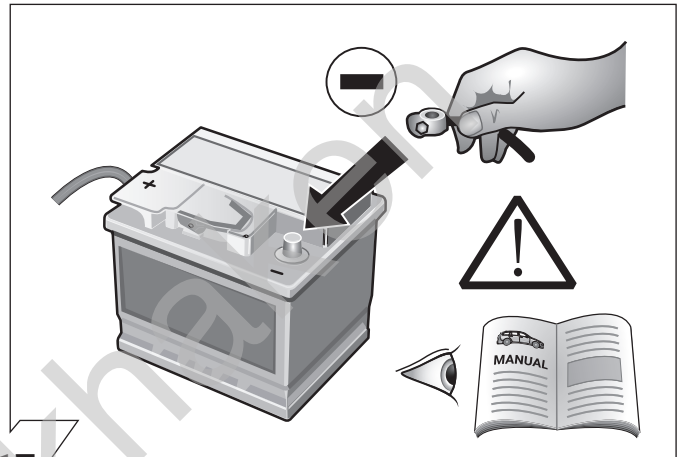

E

Descripción del producto
Kits eléctricos para enganches de remolques / 7 pins / 12 Volt / ISO 1724

NL

Productoverzicht
Elektro-inbouwset voor aanhangerkoppeling / 7-polig / 12 Volt / ISO 1724

6

	GB	D	E	F	I	P	NL	DK	N	S	FIN	CZ	H	PL
BK	Black	Schwarz	Negro	Noir	Nero	Preto	Zwart	Sort	Svart	Svart	Musta	Černá	Fekete	Czarny
RD	Red	Rot	Rojo	Rouge	Rosso	Vermelho	Rood	Rød	Rød	Röd	Punainen	Červená	Piros	Czerwony
GN	Green	Grün	Verde	Vert	Verde	Verde	Groen	Grøn	Grønt	Grön	Vihreä	Zelená	Zöld	Zielony
OR	Orange	Orange	Naranja	Orange	Arancione	Laranja	Oranje	Orange	Orange	Orange	Oranssi	Oranžová	Narancs	Pomarańczowy
VT	Violet	Violett	Violeta	Violet	Viola	Violeta	Violet	Violet	Fiolett	Violett	Violetti	Fialová	Ibolya	Fioletowy
PK	Pink	Pink	Pink	Rose	Rosa	Cor-de-Rosa	Paars	Pink	Pink	Rosa	Pinkki	Růžová	Rózsaszín	Różowy
BL	Blue	Blau	Azul	Bleu	Blu	Azul	Blauw	Blå	Blått	Blå	Sininen	Modrá	Kék	Niebieski
YL	Yellow	Gelb	Amarillo	Jaune	Giallo	Amarelo	Geel	Gul	Gult	Gul	Keltainen	Žlutá	Sárga	Żółty
WT	White	Weiss	Blanco	Blanc	Bianco	Branco	Wit	Hvid	Hvitt	Vit	Valkoinen	Bílá	Fehér	Biały
BR	Brown	Braun	Marrón	Brun	Marrone	Marrom	Bruin	Brun	Brunt	Brun	Ruskea	Hnědá	Barna	Brazowy
GY	Grey	Grau	Gris	Gris	Grigio	Cinzeno	Grijs	Grå	Grått	Grå	Harmaa	Šedá	Szürke	Szary

17

18

19

20

21

SETUP

1. 

2.  Ignition ON