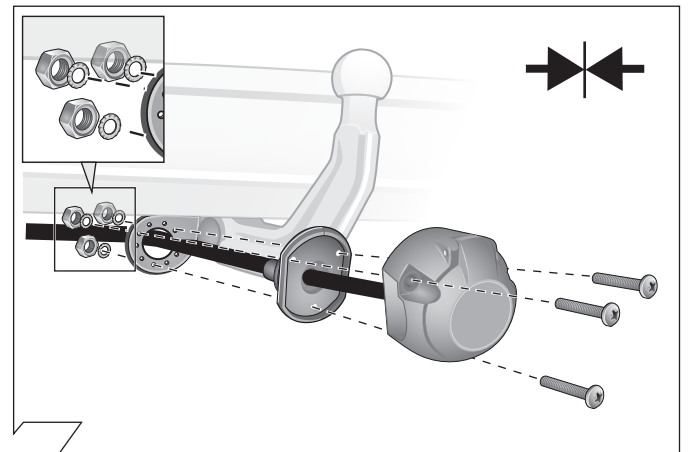

6

	GB	D	E	F	I	P	NL	DK	N	S	FIN	CZ	H	PL
BK	Black	Schwarz	Negro	Noir	Nero	Preto	Zwart	Sort	Svart	Svart	Musta	Černá	Fekete	Czarny
RD	Red	Rot	Rojo	Rouge	Rosso	Vermelho	Rood	Rød	Rød	Röd	Punainen	Červená	Piros	Czerwony
GN	Green	Grün	Verde	Vert	Verde	Verde	Groen	Grøn	Grønt	Grön	Vihreä	Zelená	Zöld	Zielony
OR	Orange	Orange	Naranja	Orange	Arancione	Laranja	Oranje	Orange	Orange	Orange	Oranssi	Oranžová	Narancs	Pomarańczowy
VT	Violet	Violett	Violeta	Violet	Viola	Violeta	Violet	Violet	Fiolett	Violett	Violetti	Fialová	Ibolya	Fioletowy
PK	Pink	Pink	Pink	Rose	Rosa	Cor-de-Rosa	Paars	Pink	Pink	Rosa	Pinkki	Růžová	Rózsaszín	Różowy
BL	Blue	Blau	Azul	Bleu	Blu	Azul	Blauw	Blå	Blått	Blå	Sininen	Modrá	Kék	Niebieski
YL	Yellow	Gelb	Amarillo	Jaune	Giallo	Amarelo	Geel	Gul	Gult	Gul	Keltainen	Žlutá	Sárga	Żółty
WT	White	Weiss	Blanco	Blanc	Bianco	Branco	Wit	Hvid	Hvitt	Vit	Valkoinen	Bílá	Fehér	Biały
BR	Brown	Braun	Marrón	Brun	Marrone	Marrom	Bruin	Brun	Brunt	Brun	Ruskea	Hnědá	Barna	Brazowy
GY	Grey	Grau	Gris	Gris	Grigio	Cinzeno	Grijs	Grå	Grått	Grå	Harmaa	Šedá	Szürke	Szary

7

8

ISO 1724	Belegung der Steckdose / Maximale Ausgangsleistung Socket configuration / Maximum power output Correspondance des contacts de la prise / Puissance de sortie maximale Abbinamento della presa / Uscita di alimentazione massima Indeling van de stekkerdoos / maximaal uitgangsvermogen			
	1/L	BK/WT	21W	
	2	WT	min/max 21W	
	3/31	BR		
	4/R	BK/GN	21W	
	5/58-R	GY/RD	52W	
	6/54	BK/RD	63W	
	7/58-L	GY/BK	52W	

9

10