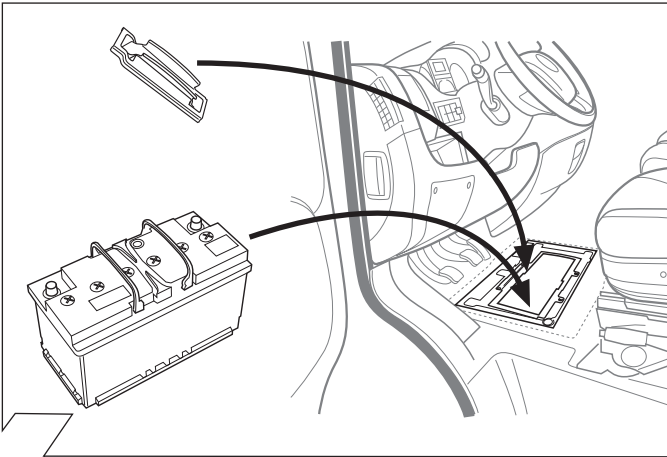

E

Descripción del producto
Kits eléctricos para enganches de remolques / 7 pins / 12 Volt / ISO 1724

NL

Productoverzicht
Elektro-inbouwset voor aanhangerkoppeling / 7-polig / 12 Volt / ISO 1724

6

	GB	D	E	F	I	P	NL	DK	N	S	FIN	CZ	H	PL
BK	Black	Schwarz	Negro	Noir	Nero	Preto	Zwart	Sort	Svart	Svart	Musta	Černá	Fekete	Czarny
RD	Red	Rot	Rojo	Rouge	Rosso	Vermelho	Rood	Rød	Rød	Röd	Punainen	Červená	Piros	Czerwony
GN	Green	Grün	Verde	Vert	Verde	Verde	Groen	Grøn	Grønt	Grön	Vihreä	Zelená	Zöld	Zielony
OR	Orange	Orange	Naranja	Orange	Arancione	Laranja	Oranje	Orange	Orange	Orange	Oranssi	Oranžová	Narancs	Pomarańczowy
VT	Violet	Violett	Violeta	Violet	Viola	Violeta	Violet	Violet	Fiolett	Violett	Violetti	Fialová	Ibolya	Fioletowy
PK	Pink	Pink	Pink	Rose	Rosa	Cor-de-Rosa	Paars	Pink	Pink	Rosa	Pinkki	Růžová	Rózsaszín	Różowy
BL	Blue	Blau	Azul	Bleu	Blu	Azul	Blauw	Blå	Blått	Blå	Sininen	Modrá	Kék	Niebieski
YL	Yellow	Gelb	Amarillo	Jaune	Giallo	Amarelo	Geel	Gul	Gult	Gul	Keltainen	Žlutá	Sárga	Żółty
WT	White	Weiss	Blanco	Blanc	Bianco	Branco	Wit	Hvid	Hvitt	Vit	Valkoinen	Bílá	Fehér	Biały
BR	Brown	Braun	Marrón	Brun	Marrone	Marrom	Bruin	Brun	Brunt	Brun	Ruskea	Hnědá	Barna	Brazowy
GY	Grey	Grau	Gris	Gris	Grigio	Cinzeno	Grijs	Grå	Grått	Grå	Harmaa	Šedá	Szürke	Szary

9

10

11

12

13

14

15

16

17

18

19

20

21

SETUP

1. 

2.  Ignition ON