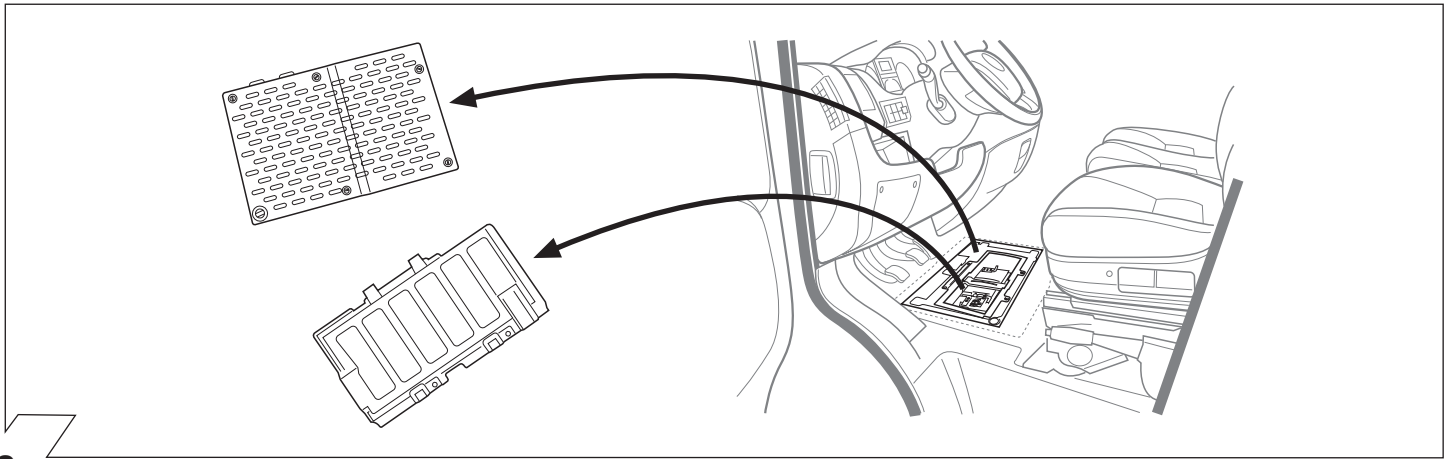

GB

Product overview
Electric wiring kit for towbars / 7-pin / 12 Volt / ISO 1724

F

Aperçu des produits
Faisceau pour attelage / 7 broches / 12 Volt / ISO 1724

I

Cerrellata dei prodotti
Cablaggio elettrico per ganci di traino / 7 poli / 12 Volt / ISO 1724

E

Descripción del producto
Kits eléctricos para enganches de remolques / 7 pins / 12 Volt / ISO 1724

NL

Productoverzicht
Elektro-inbouwset voor aanhangerkoppeling / 7-polig / 12 Volt / ISO 1724

6

	GB	D	E	F	I	P	NL	DK	N	S	FIN	CZ	H	PL
BK	Black	Schwarz	Negro	Noir	Nero	Preto	Zwart	Sort	Svart	Svart	Musta	Černá	Fekete	Czarny
RD	Red	Rot	Rojo	Rouge	Rosso	Vermelho	Rood	Rød	Rød	Röd	Punainen	Červená	Piros	Czerwony
GN	Green	Grün	Verde	Vert	Verde	Verde	Groen	Grøn	Grønt	Grön	Vihreä	Zelená	Zöld	Zielony
OR	Orange	Orange	Naranja	Orange	Arancione	Laranja	Oranje	Orange	Orange	Orange	Oranssi	Oranžová	Narancs	Pomarańczowy
VT	Violet	Violett	Violeta	Violet	Viola	Violeta	Violet	Violet	Fiolett	Violett	Violetti	Fialová	Ibolya	Fioletowy
PK	Pink	Pink	Pink	Rose	Rosa	Cor-de-Rosa	Paars	Pink	Pink	Rosa	Pinkki	Růžová	Rózsaszín	Różowy
BL	Blue	Blau	Azul	Bleu	Blu	Azul	Blauw	Blå	Blått	Blå	Sininen	Modrá	Kék	Niebieski
YL	Yellow	Gelb	Amarillo	Jaune	Giallo	Amarelo	Geel	Gul	Gult	Gul	Keltainen	Žlutá	Sárga	Żółty
WT	White	Weiss	Blanco	Blanc	Bianco	Branco	Wit	Hvid	Hvitt	Vit	Valkoinen	Bílá	Fehér	Biały
BR	Brown	Braun	Marrón	Brun	Marrone	Marrom	Bruin	Brun	Brunt	Brun	Ruskea	Hnědá	Barna	Brazowy
GY	Grey	Grau	Gris	Gris	Grigio	Cinzeno	Grijs	Grå	Grått	Grå	Harmaa	Šedá	Szürke	Szary