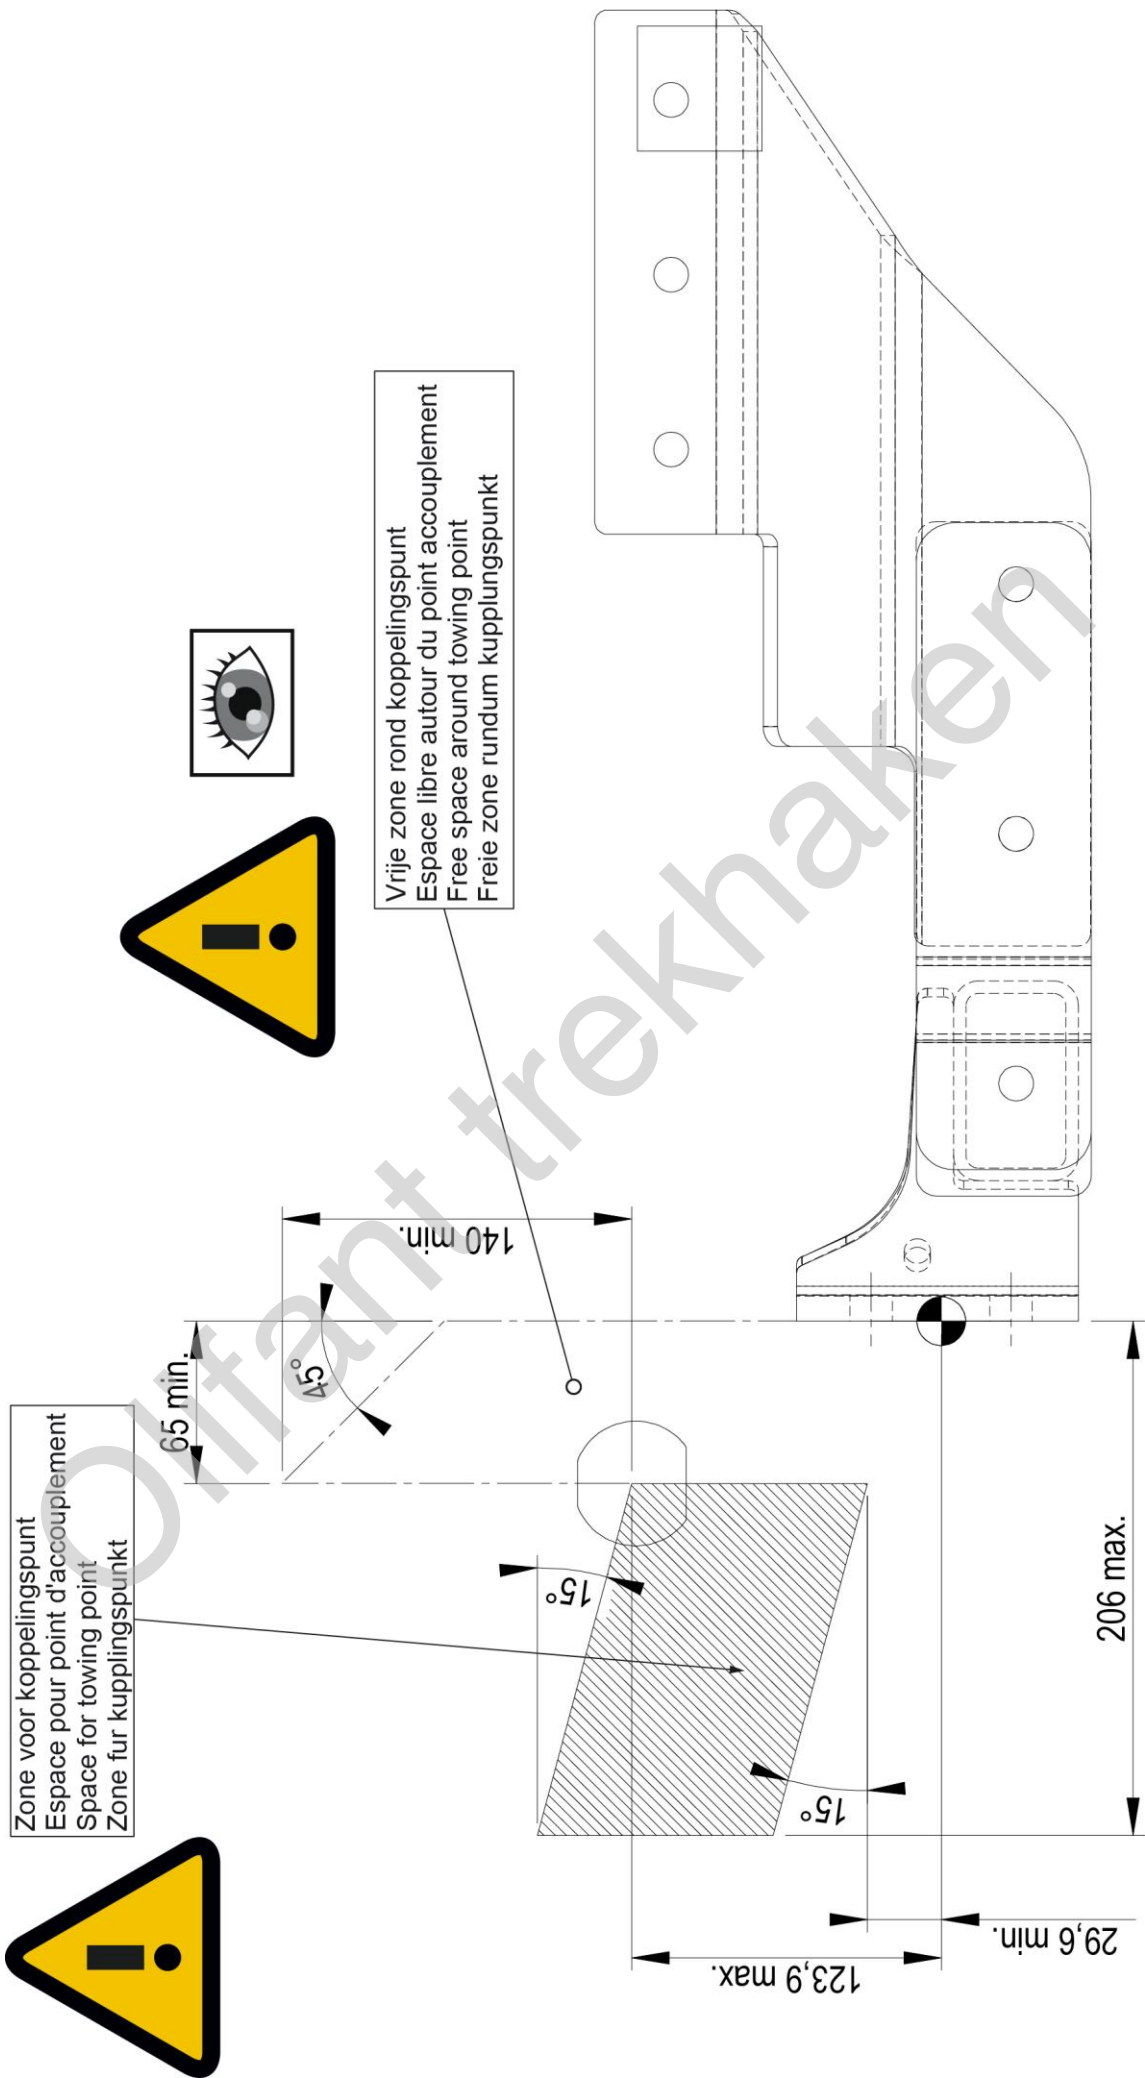

**Ford Transit**

**04/2000 - ....**

**GDW Ref. 1242**

**EEC APPROVAL N°: e6\*94/20\*0239\*01**

$\text{max} \downarrow \text{kg}$  $\times$	$\text{max} \downarrow \text{kg}$  $\times 0,00981 \leq 15,4 \text{ kN}$
$\text{max} \downarrow \text{kg}$  $+$	$\text{max} \downarrow \text{kg}$  $\text{s/} = 125 \text{ kg}$
$\text{Max.}$	 $= 2800 \text{ kg}$

Ford Transit

04/2000 - ....

Ref. 1242

tekening 1 - dessin 1 - drawing 1 - Zeichnung 1

Ford Transit  
04/2000 - ....  
Ref. 1242

tekening 2 - dessin 2 - drawing 2 - Zeichnung 2

Fig.1

**Ford Transit**

**04/2000 - ....**

**Ref. 1242**

**Foto 1:**

**Foto 2:**