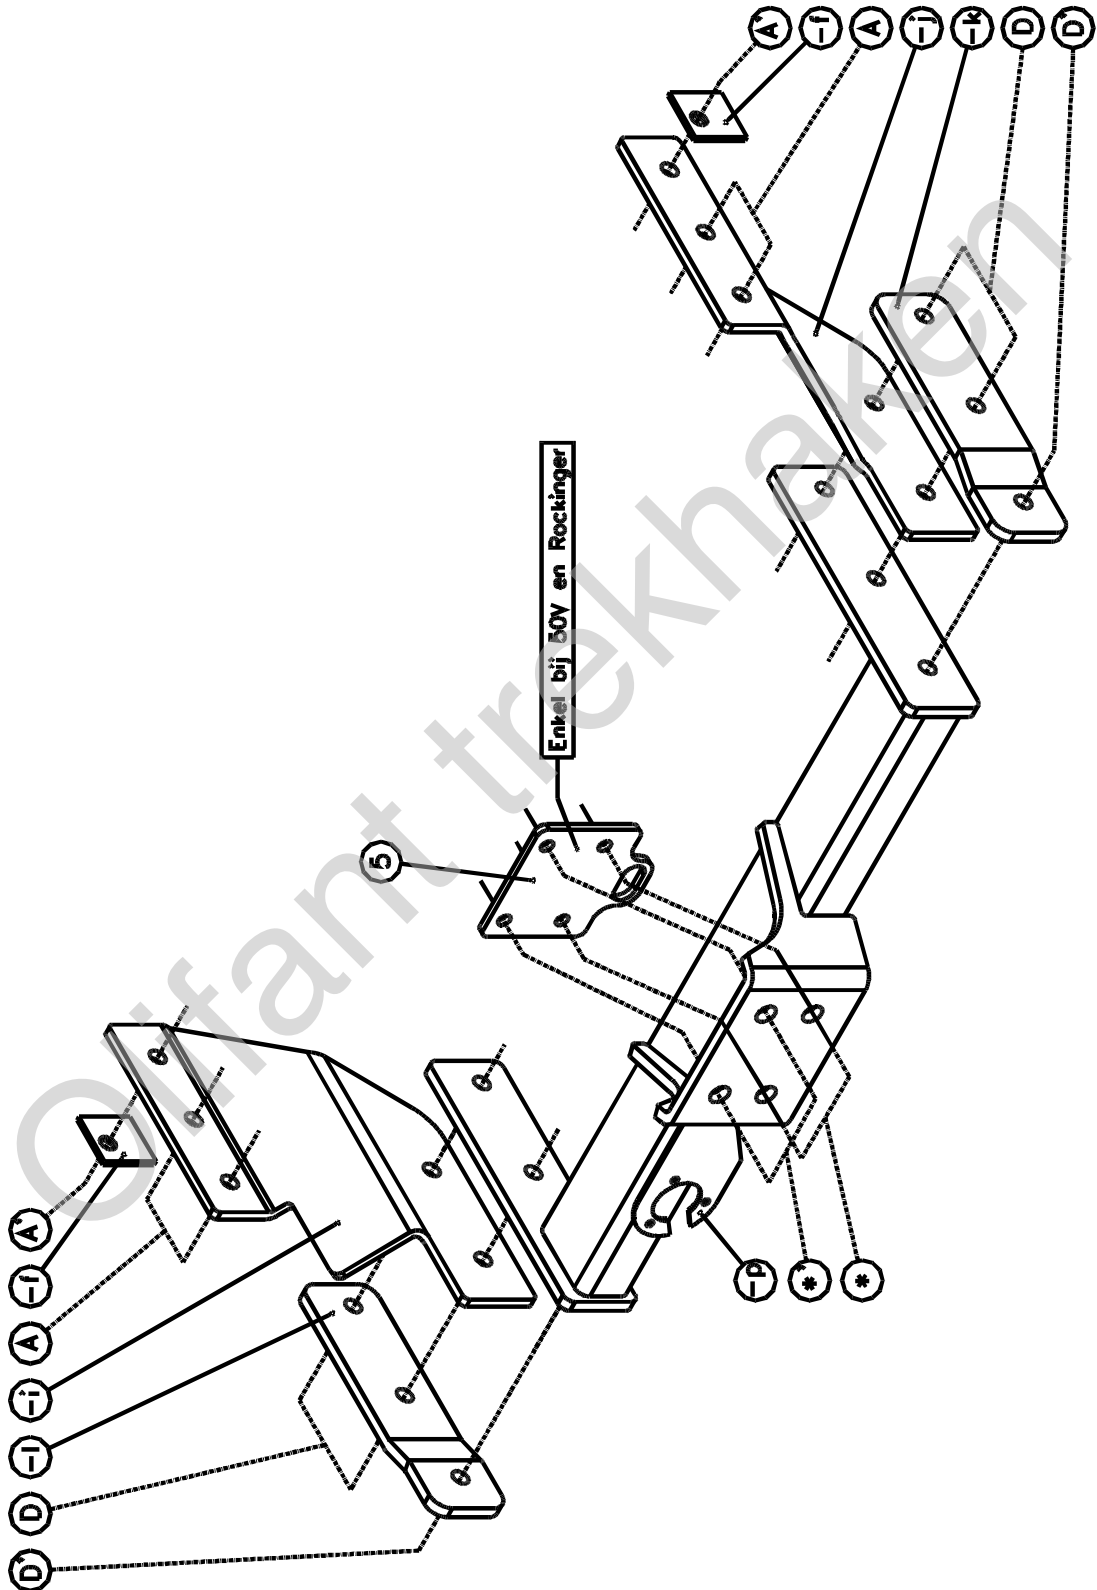

**Ford Transit**

**04/2000 - ....**

**GDW Ref. 1242**

**EEC APPROVAL N°: e6\*94/20\*0239\*01**

$\text{max} \downarrow \text{kg}$  $\times$	$\text{max} \downarrow \text{kg}$  $\times 0,00981 \leq 15,4 \text{ kN}$
$\text{max} \downarrow \text{kg}$  $+$	$\text{max} \downarrow \text{kg}$  $\text{s/} = 125 \text{ kg}$
$\text{Max.}$	 $= 2800 \text{ kg}$

Ford Transit

04/2000 - ....

Ref. 1242

tekening 1 - dessin 1 - drawing 1 - Zeichnung 1

Ford Transit  
04/2000 - ....  
Ref. 1242

tekening 2 - dessin 2 - drawing 2 - Zeichnung 2

Fig.1

**Ford Transit**

**04/2000 - ....**

**Ref. 1242**

**Foto 1:**

**Foto 2:**