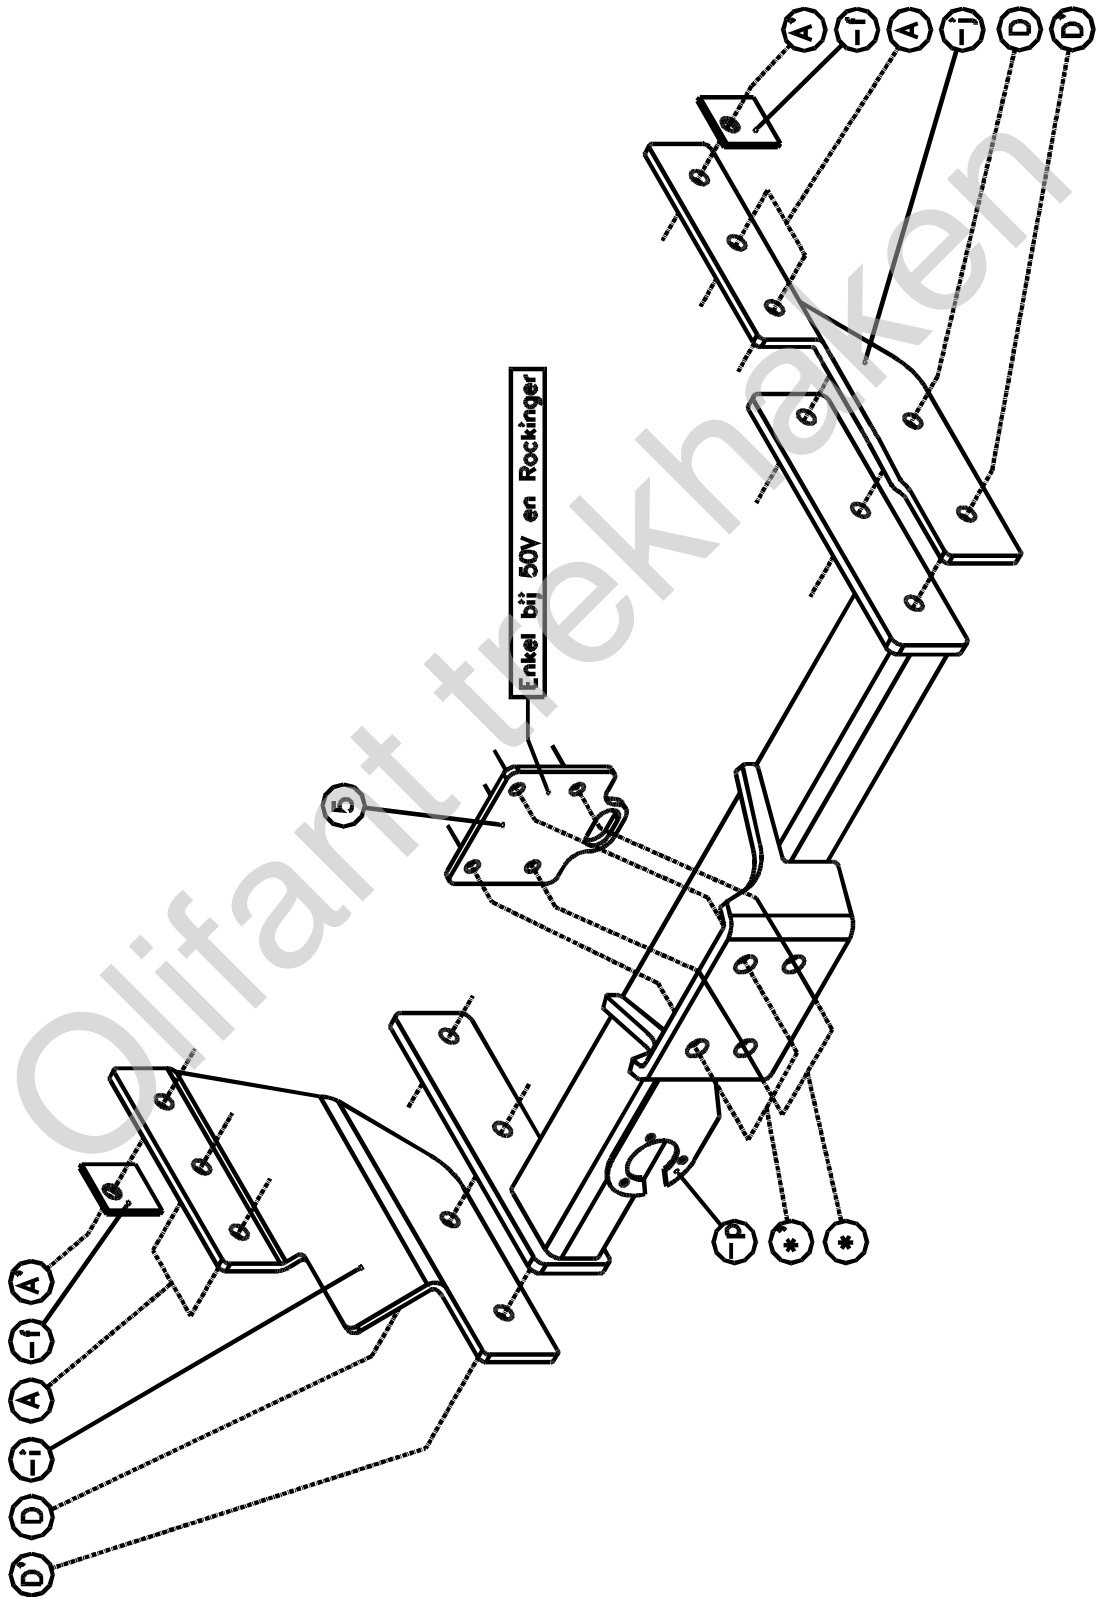

**Ford Transit**

**04/2000 - ....**

**GDW Ref. 1242**

**EEC APPROVAL N°: e6\*94/20\*0239\*01**

$\text{max} \downarrow \text{kg}$  $\times$	$\text{max} \downarrow \text{kg}$  $\times 0,00981 \leq 15,4 \text{ kN}$
$\text{max} \downarrow \text{kg}$  $+$	$\text{max} \downarrow \text{kg}$  $\text{s/} = 125 \text{ kg}$
$\text{Max.}$	 $= 2800 \text{ kg}$

Ford Transit

04/2000 - ....

Ref. 1242

tekening 1 - dessin 1 - drawing 1 - Zeichnung 1

Ford Transit  
04/2000 - ....  
Ref. 1242

tekening 2 - dessin 2 - drawing 2 - Zeichnung 2

Fig.1

**Ford Transit**

**04/2000 - ....**

**Ref. 1242**

**Foto 1:**

**Foto 2:**