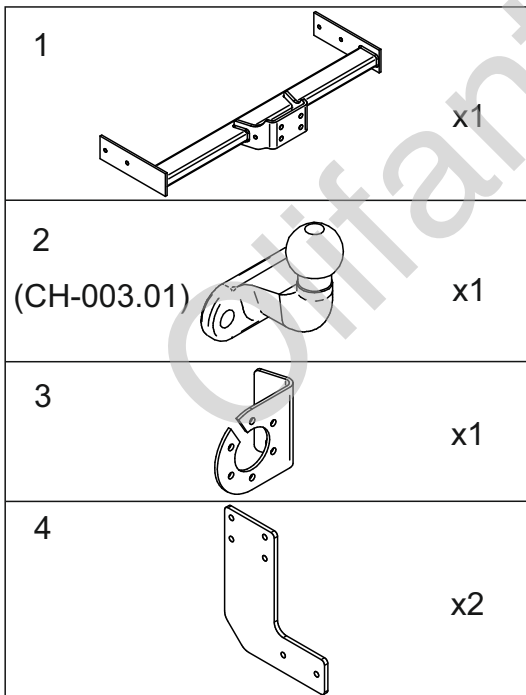

**VW Crafter Van, Minibus**  
**Mercedes Sprinter II Van, Minibus**  
**Mercedes Sprinter III Van, Minibus**

**(2006 -12/2016)**  
**(2006 - →)**  
**(2018 - →)**

**V-033**

- PL** **Zaczep Kulowy** Instrukcja montażu i eksploatacji
- GB** **Tow bar** Installation and operating instructions
- D** **Die Anhängerkupplung** Montage- und Gebrauchsanleitung
- ES** **Gancho de remolque** Las instrucciones de instalación y de operación
- RU** **Фаркоп** Инструкция по установке и эксплуатации ТСУ
- FR** **Attelage** Notice de montage et d'utilisation
- IT** **Gancio traino** Istruzioni di montaggio
- CZ** **Tažné zařízení** Návod na montáž a použití
- RO** **Cârlig de remorcare** Instrucția de montaj și exploatare
- SE** **Dragkulan** Monterings- och bruksanvisningar.

YES  NO

YES  NO

Typ: V-033  
 A50-X  
 E20 55R-02 6132  
 D = 17,2kN  
 S = 140kg

5		M12x30	(PN/M-82105) (8.8)	x1
6		M12x40	(PN/M-82105) (8.8)	x4
7		M12x110	(PN/M-82101) (8.8)	x8
8		M16x50	(PN/M-82105) (8.8)	x2
9		Ø12,2		x13
10		Ø16,3		x2
11		Ø13,0		x13
12		Ø17,0		x2
13		M12 (8)		x13
14		M16 (8)		x2