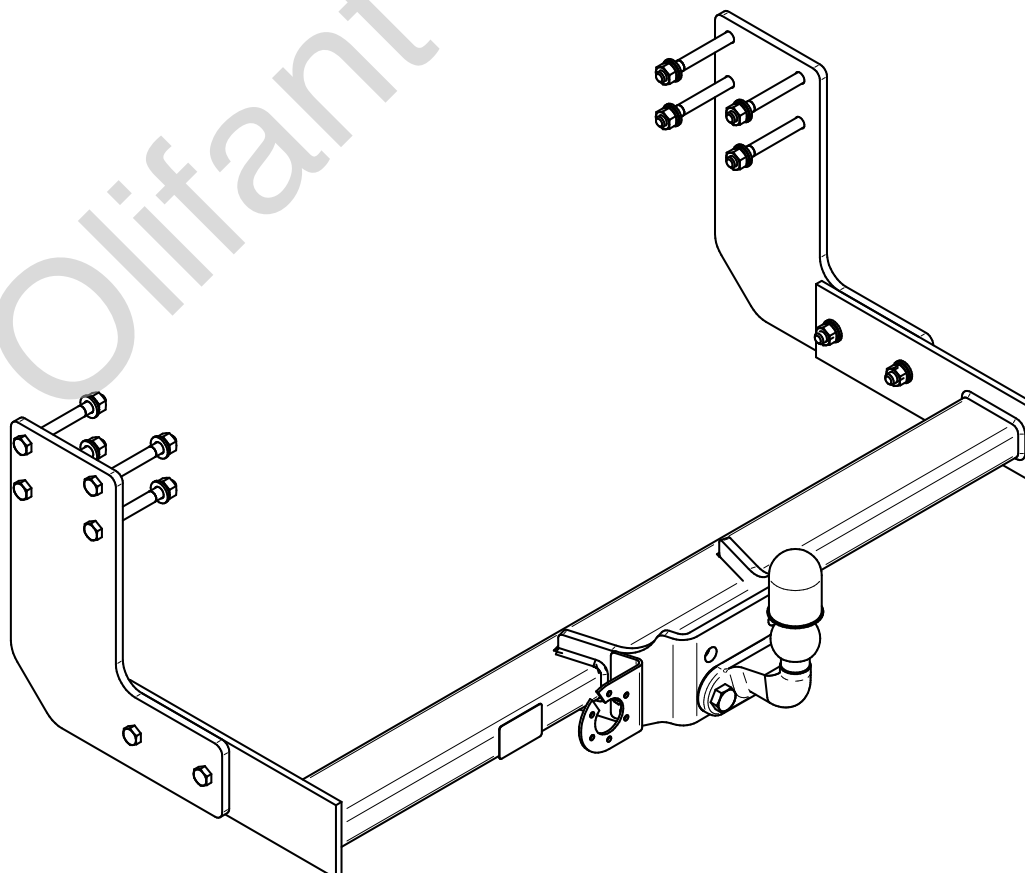

**VW Crafter Van, Minibus**  
**Mercedes Sprinter II Van, Minibus**  
**Mercedes Sprinter III Van, Minibus**

**(2006 -12/2016)**  
**(2006 - →)**  
**(2018 - →)**

**V-033**

- PL** **Zaczep Kulowy** Instrukcja montażu i eksploatacji
- GB** **Tow bar** Installation and operating instructions
- D** **Die Anhängerkupplung** Montage- und Gebrauchsanleitung
- ES** **Gancho de remolque** Las instrucciones de instalación y de operación
- RU** **Фаркоп** Инструкция по установке и эксплуатации ТСУ
- FR** **Attelage** Notice de montage et d'utilisation
- IT** **Gancio traino** Istruzioni di montaggio
- CZ** **Tažné zařízení** Návod na montáž a použití
- RO** **Cârlig de remorcare** Instrucția de montaj și exploatare
- SE** **Dragkulan** Monterings- och bruksanvisningar.

YES  NO

YES  NO

Typ: V-033  
 A50-X  
 E20 55R-02 6132  
 D = 17,2kN  
 S = 140kg

5		M12x30	(PN/M-82105) (8.8)	x1
6		M12x40	(PN/M-82105) (8.8)	x4
7		M12x110	(PN/M-82101) (8.8)	x8
8		M16x50	(PN/M-82105) (8.8)	x2
9		Ø12,2		x13
10		Ø16,3		x2
11		Ø13,0		x13
12		Ø17,0		x2
13		M12 (8)		x13
14		M16 (8)		x2

8.8	
M6 - 10 (Nm)	M12 - 85 (Nm)
M8 - 25 (Nm)	M14 - 135 (Nm)
M10 - 50 (Nm)	M16 - 200 (Nm)

7

8

Olifant trekhaken