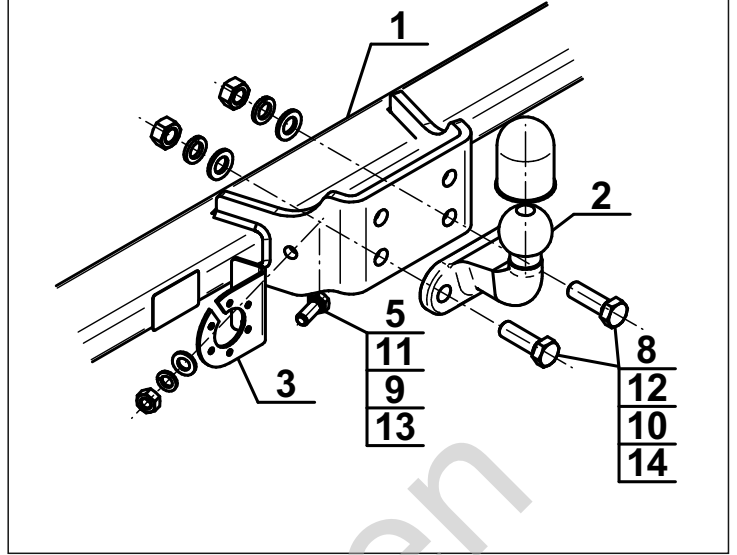

**VW Crafter Van, Minibus**  
**Mercedes Sprinter II Van, Minibus**  
**Mercedes Sprinter III Van, Minibus**

**(2006 -12/2016)**  
**(2006 - →)**  
**(2018 - →)**

**V-033**

- PL** **Zaczep Kulowy** Instrukcja montażu i eksploatacji
- GB** **Tow bar** Installation and operating instructions
- D** **Die Anhängerkupplung** Montage- und Gebrauchsanleitung
- ES** **Gancho de remolque** Las instrucciones de instalación y de operación
- RU** **Фаркоп** Инструкция по установке и эксплуатации ТСУ
- FR** **Attelage** Notice de montage et d'utilisation
- IT** **Gancio traino** Istruzioni di montaggio
- CZ** **Tažné zařízení** Návod na montáž a použití
- RO** **Cârlig de remorcare** Instrucția de montaj și exploatare
- SE** **Dragkulan** Monterings- och bruksanvisningar.

YES  NO

YES  NO

Typ: V-033  
 A50-X  
 E20 55R-02 6132  
 D = 17,2kN  
 S = 140kg

5		M12x30	(PN/M-82105) (8.8)	x1
6		M12x40	(PN/M-82105) (8.8)	x4
7		M12x110	(PN/M-82101) (8.8)	x8
8		M16x50	(PN/M-82105) (8.8)	x2
9		Ø12,2		x13
10		Ø16,3		x2
11		Ø13,0		x13
12		Ø17,0		x2
13		M12 (8)		x13
14		M16 (8)		x2

8.8	
M6 - 10 (Nm)	M12 - 85 (Nm)
M8 - 25 (Nm)	M14 - 135 (Nm)
M10 - 50 (Nm)	M16 - 200 (Nm)

7

8

Olifant trekhaken