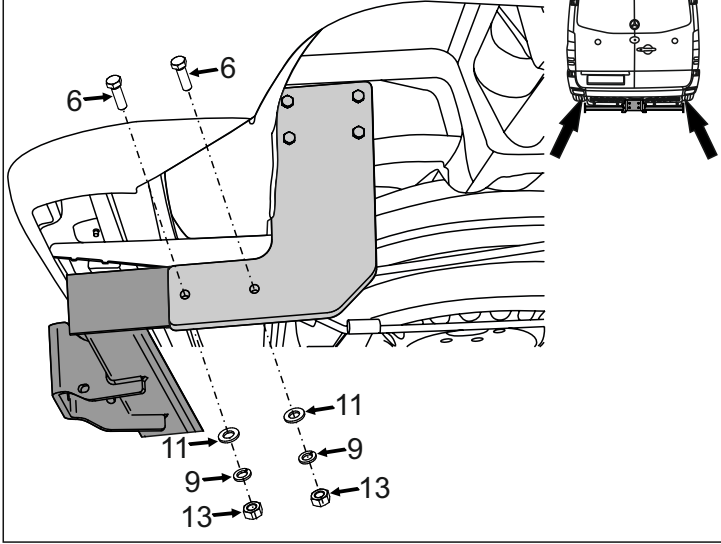

**VW Crafter Van, Minibus**  
**Mercedes Sprinter II Van, Minibus**  
**Mercedes Sprinter III Van, Minibus**

**(2006 -12/2016)**  
**(2006 - →)**  
**(2018 - →)**

**V-033**

- PL** **Zaczep Kulowy** Instrukcja montażu i eksploatacji
- GB** **Tow bar** Installation and operating instructions
- D** **Die Anhängerkupplung** Montage- und Gebrauchsanleitung
- ES** **Gancho de remolque** Las instrucciones de instalación y de operación
- RU** **Фаркоп** Инструкция по установке и эксплуатации ТСУ
- FR** **Attelage** Notice de montage et d'utilisation
- IT** **Gancio traino** Istruzioni di montaggio
- CZ** **Tažné zařízení** Návod na montáž a použití
- RO** **Cârlig de remorcare** Instrucția de montaj și exploatare
- SE** **Dragkulan** Monterings- och bruksanvisningar.

YES  NO

YES  NO

Typ: V-033  
 A50-X  
 E20 55R-02 6132  
 D = 17,2kN  
 S = 140kg

5		M12x30	(PN/M-82105) (8.8)	x1
6		M12x40	(PN/M-82105) (8.8)	x4
7		M12x110	(PN/M-82101) (8.8)	x8
8		M16x50	(PN/M-82105) (8.8)	x2
9		Ø12,2		x13
10		Ø16,3		x2
11		Ø13,0		x13
12		Ø17,0		x2
13		M12 (8)		x13
14		M16 (8)		x2

8.8	
M6 - 10 (Nm)	M12 - 85 (Nm)
M8 - 25 (Nm)	M14 - 135 (Nm)
M10 - 50 (Nm)	M16 - 200 (Nm)

7

8

Olifant trekhaken