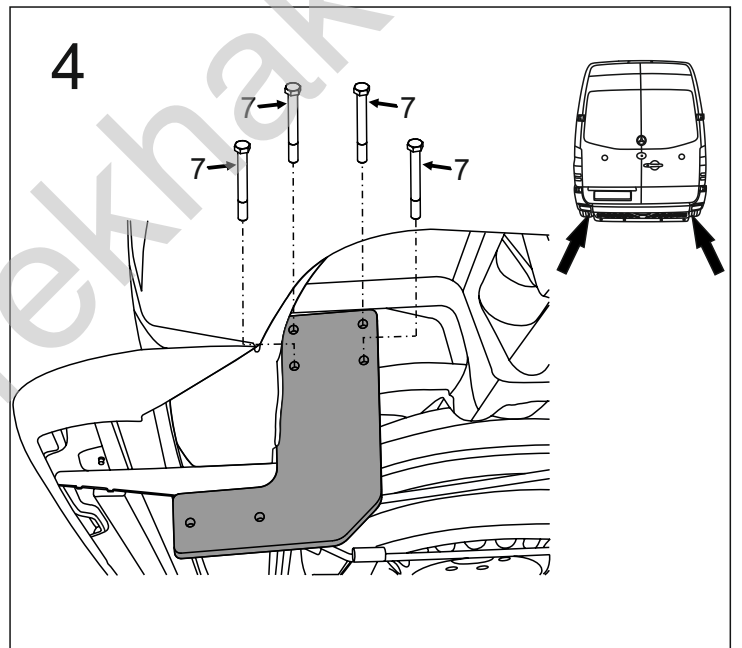

**VW Crafter Van, Minibus**  
**Mercedes Sprinter II Van, Minibus**  
**Mercedes Sprinter III Van, Minibus**

**(2006 -12/2016)**  
**(2006 - →)**  
**(2018 - →)**

**V-033**

- PL** **Zaczep Kulowy** Instrukcja montażu i eksploatacji
- GB** **Tow bar** Installation and operating instructions
- D** **Die Anhängerkupplung** Montage- und Gebrauchsanleitung
- ES** **Gancho de remolque** Las instrucciones de instalación y de operación
- RU** **Фаркоп** Инструкция по установке и эксплуатации ТСУ
- FR** **Attelage** Notice de montage et d'utilisation
- IT** **Gancio traino** Istruzioni di montaggio
- CZ** **Tažné zařízení** Návod na montáž a použití
- RO** **Cârlig de remorcare** Instrucția de montaj și exploatare
- SE** **Dragkulan** Monterings- och bruksanvisningar.

YES  NO

YES  NO

Typ: V-033  
 A50-X  
 E20 55R-02 6132  
 D = 17,2kN  
 S = 140kg

5		M12x30	(PN/M-82105) (8.8)	x1
6		M12x40	(PN/M-82105) (8.8)	x4
7		M12x110	(PN/M-82101) (8.8)	x8
8		M16x50	(PN/M-82105) (8.8)	x2
9		Ø12,2		x13
10		Ø16,3		x2
11		Ø13,0		x13
12		Ø17,0		x2
13		M12 (8)		x13
14		M16 (8)		x2

8.8	
M6 - 10 (Nm)	M12 - 85 (Nm)
M8 - 25 (Nm)	M14 - 135 (Nm)
M10 - 50 (Nm)	M16 - 200 (Nm)

7

8

Olifant trekhaken