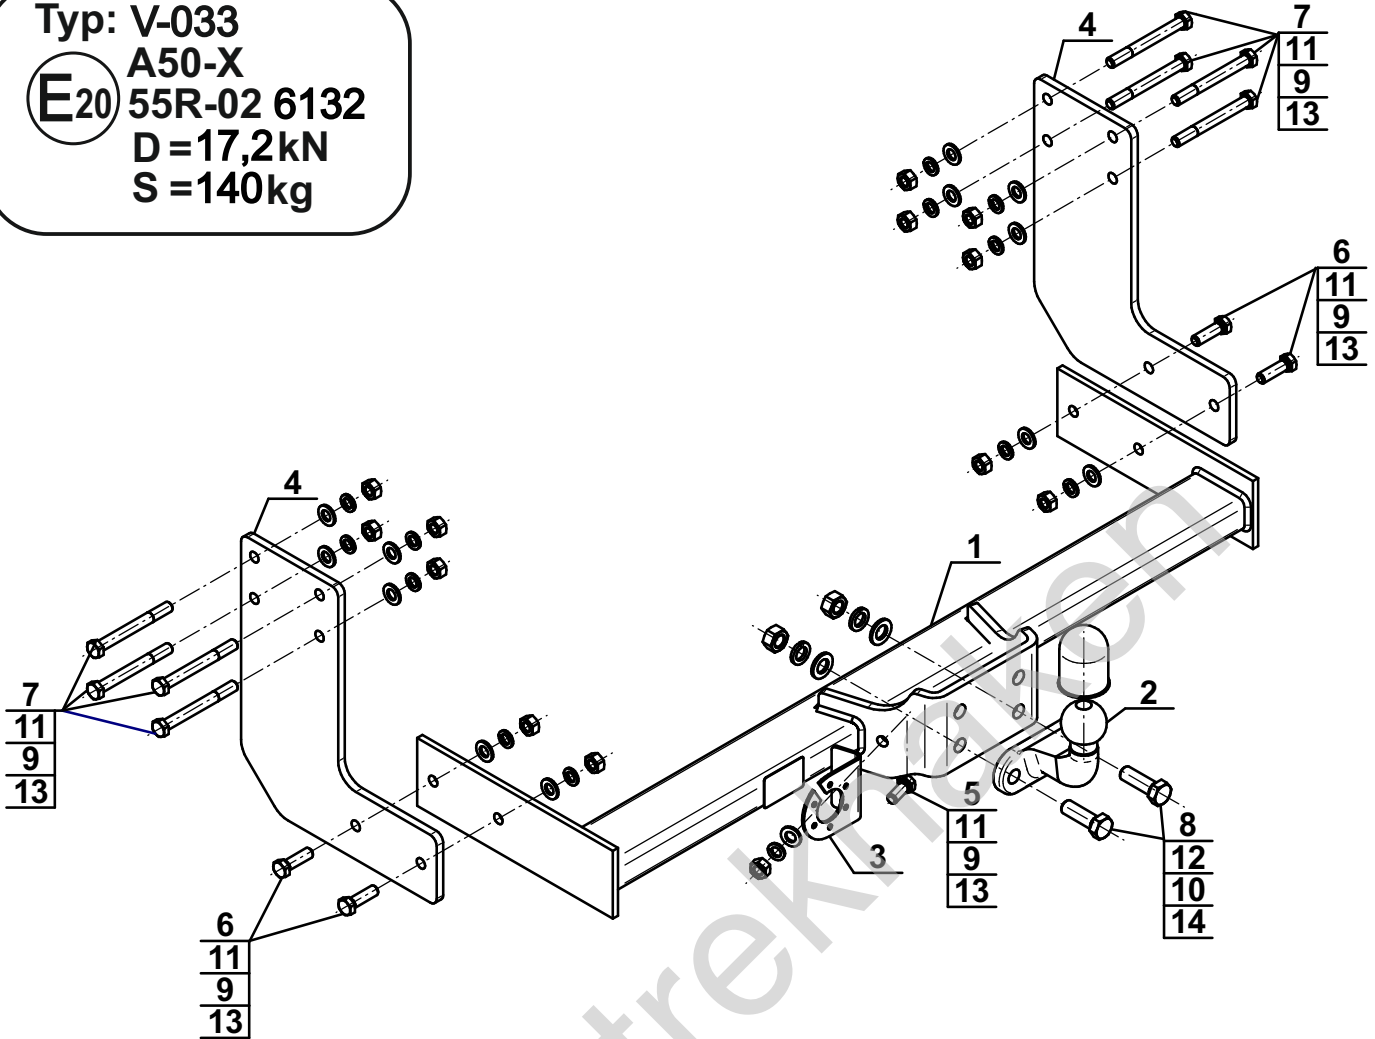

**VW Crafter Van, Minibus**  
**Mercedes Sprinter II Van, Minibus**  
**Mercedes Sprinter III Van, Minibus**

**(2006 -12/2016)**  
**(2006 - →)**  
**(2018 - →)**

**V-033**

- PL** **Zaczep Kulowy** Instrukcja montażu i eksploatacji
- GB** **Tow bar** Installation and operating instructions
- D** **Die Anhängerkupplung** Montage- und Gebrauchsanleitung
- ES** **Gancho de remolque** Las instrucciones de instalación y de operación
- RU** **Фаркоп** Инструкция по установке и эксплуатации ТСУ
- FR** **Attelage** Notice de montage et d'utilisation
- IT** **Gancio traino** Istruzioni di montaggio
- CZ** **Tažné zařízení** Návod na montáž a použití
- RO** **Cârlig de remorcare** Instrucția de montaj și exploatare
- SE** **Dragkulan** Monterings- och bruksanvisningar.

YES  NO

YES  NO

Typ: V-033  
 A50-X  
 E20 55R-02 6132  
 D = 17,2kN  
 S = 140kg

5		M12x30	(PN/M-82105) (8.8)	x1
6		M12x40	(PN/M-82105) (8.8)	x4
7		M12x110	(PN/M-82101) (8.8)	x8
8		M16x50	(PN/M-82105) (8.8)	x2
9		Ø12,2		x13
10		Ø16,3		x2
11		Ø13,0		x13
12		Ø17,0		x2
13		M12 (8)		x13
14		M16 (8)		x2

8.8	
M6 - 10 (Nm)	M12 - 85 (Nm)
M8 - 25 (Nm)	M14 - 135 (Nm)
M10 - 50 (Nm)	M16 - 200 (Nm)

7

8

Olifant trekhaken