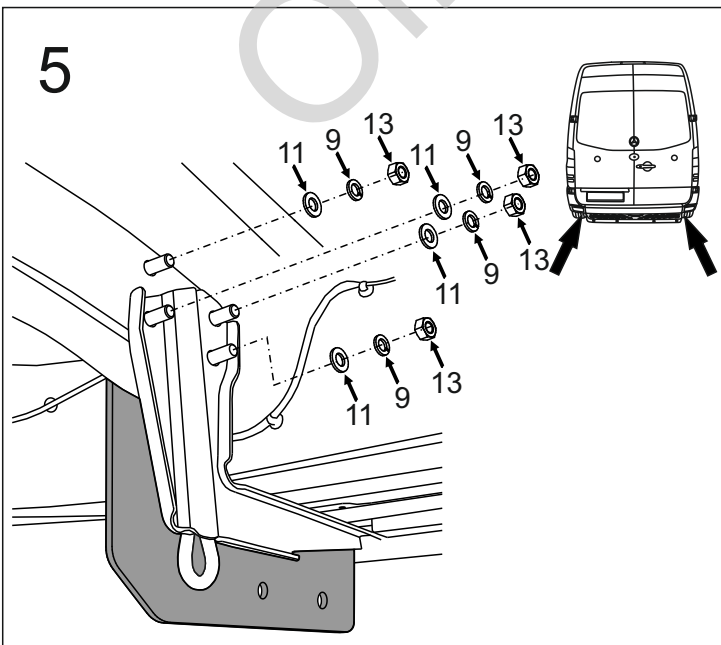

**VW Crafter Van, Minibus**  
**Mercedes Sprinter II Van, Minibus**  
**Mercedes Sprinter III Van, Minibus**

**(2006 -12/2016)**  
**(2006 - →)**  
**(2018 - →)**

**V-033**

- PL** **Zaczep Kulowy** Instrukcja montażu i eksploatacji
- GB** **Tow bar** Installation and operating instructions
- D** **Die Anhängerkupplung** Montage- und Gebrauchsanleitung
- ES** **Gancho de remolque** Las instrucciones de instalación y de operación
- RU** **Фаркоп** Инструкция по установке и эксплуатации ТСУ
- FR** **Attelage** Notice de montage et d'utilisation
- IT** **Gancio traino** Istruzioni di montaggio
- CZ** **Tažné zařízení** Návod na montáž a použití
- RO** **Cârlig de remorcare** Instrucția de montaj și exploatare
- SE** **Dragkulan** Monterings- och bruksanvisningar.

YES  NO

YES  NO

Typ: V-033  
 A50-X  
 E20 55R-02 6132  
 D = 17,2kN  
 S = 140kg

5		M12x30	(PN/M-82105) (8.8)	x1
6		M12x40	(PN/M-82105) (8.8)	x4
7		M12x110	(PN/M-82101) (8.8)	x8
8		M16x50	(PN/M-82105) (8.8)	x2
9		Ø12,2		x13
10		Ø16,3		x2
11		Ø13,0		x13
12		Ø17,0		x2
13		M12 (8)		x13
14		M16 (8)		x2

8.8	
M6 - 10 (Nm)	M12 - 85 (Nm)
M8 - 25 (Nm)	M14 - 135 (Nm)
M10 - 50 (Nm)	M16 - 200 (Nm)

7

8

Olifant trekhaken