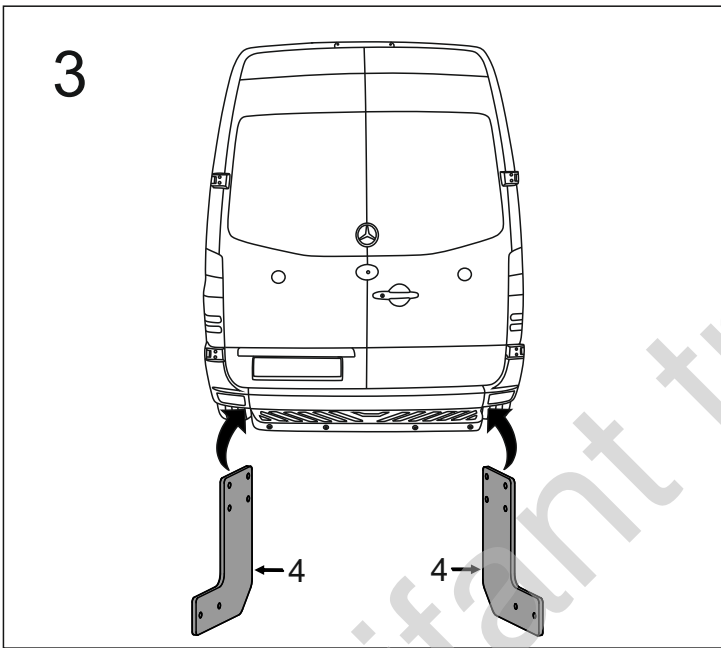

**VW Crafter Van, Minibus**  
**Mercedes Sprinter II Van, Minibus**  
**Mercedes Sprinter III Van, Minibus**

**(2006 -12/2016)**  
**(2006 - →)**  
**(2018 - →)**

**V-033**

- PL** **Zaczep Kulowy** Instrukcja montażu i eksploatacji
- GB** **Tow bar** Installation and operating instructions
- D** **Die Anhängerkupplung** Montage- und Gebrauchsanleitung
- ES** **Gancho de remolque** Las instrucciones de instalación y de operación
- RU** **Фаркоп** Инструкция по установке и эксплуатации ТСУ
- FR** **Attelage** Notice de montage et d'utilisation
- IT** **Gancio traino** Istruzioni di montaggio
- CZ** **Tažné zařízení** Návod na montáž a použití
- RO** **Cârlig de remorcare** Instrucția de montaj și exploatare
- SE** **Dragkulan** Monterings- och bruksanvisningar.

YES  NO

YES  NO

Typ: V-033  
 A50-X  
 E20 55R-02 6132  
 D = 17,2kN  
 S = 140kg

5		M12x30	(PN/M-82105) (8.8)	x1
6		M12x40	(PN/M-82105) (8.8)	x4
7		M12x110	(PN/M-82101) (8.8)	x8
8		M16x50	(PN/M-82105) (8.8)	x2
9		Ø12,2		x13
10		Ø16,3		x2
11		Ø13,0		x13
12		Ø17,0		x2
13		M12 (8)		x13
14		M16 (8)		x2

8.8	
M6 - 10 (Nm)	M12 - 85 (Nm)
M8 - 25 (Nm)	M14 - 135 (Nm)
M10 - 50 (Nm)	M16 - 200 (Nm)

7

8

Olifant trekhaken