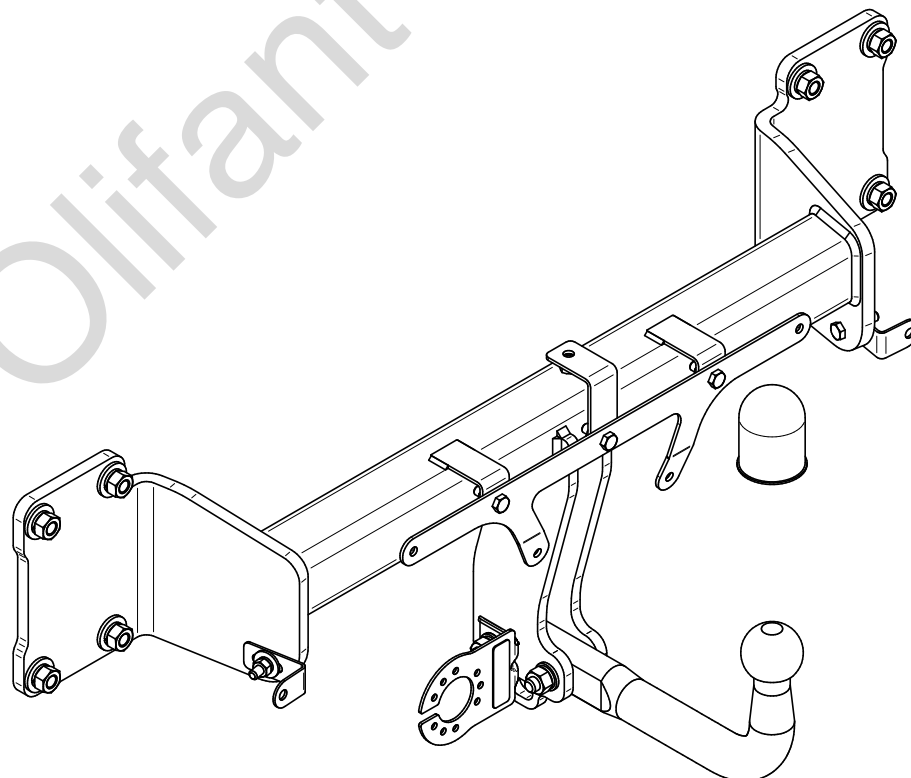

**BMW iX (I20), (4WD), (+M60),
(+Smart opener system)**

(07/2021 - →)

B-102

- PL** **Zaczep Kulowy** Instrukcja montażu i eksploatacji
- GB** **Tow bar** Installation and operating instructions
- D** **Die Anhängerkupplung** Montage- und Gebrauchsanleitung
- ES** **Gancho de remolque** Las instrucciones de instalación y de operación
- RU** **Фаркоп** Инструкция по установке и эксплуатации ТСУ
- FR** **Attelage** Notice de montage et d'utilisation
- IT** **Gancio traino** Istruzioni di montaggio
- CZ** **Tažné zařízení** Návod na montáž a použití
- RO** **Cârlig de remorcare** Instrucția de montaj și exploatare
- SE** **Dragkulan** Monterings- och bruksanvisningar.

YES NO

YES NO

Typ: B-102
 A50-X
 E20 55R-02 6478
 D = 14,0kN
 S = 120kg

1		x1
2		x1
3		x1
4		x1
5		x2
6		x1

7		Ø30/Ø12,5x3		x8
8		M8x25	(PN/M-82105) (8.8)	x3
9		M8x35	(PN/M-82105) (8.8)	x2
10		M12x70	(PN/M-82101) (8.8)	x2
11		Ø8,2		x5
12		Ø12,2		x10
13		Ø8,4		x3
14		Ø8,5	(PN/M-82030)	x2
15		Ø13,0		x2
16		M8 (8)	(DIN-6923)	x1
17		M8 (8)		x5
18		M12 (8)		x10