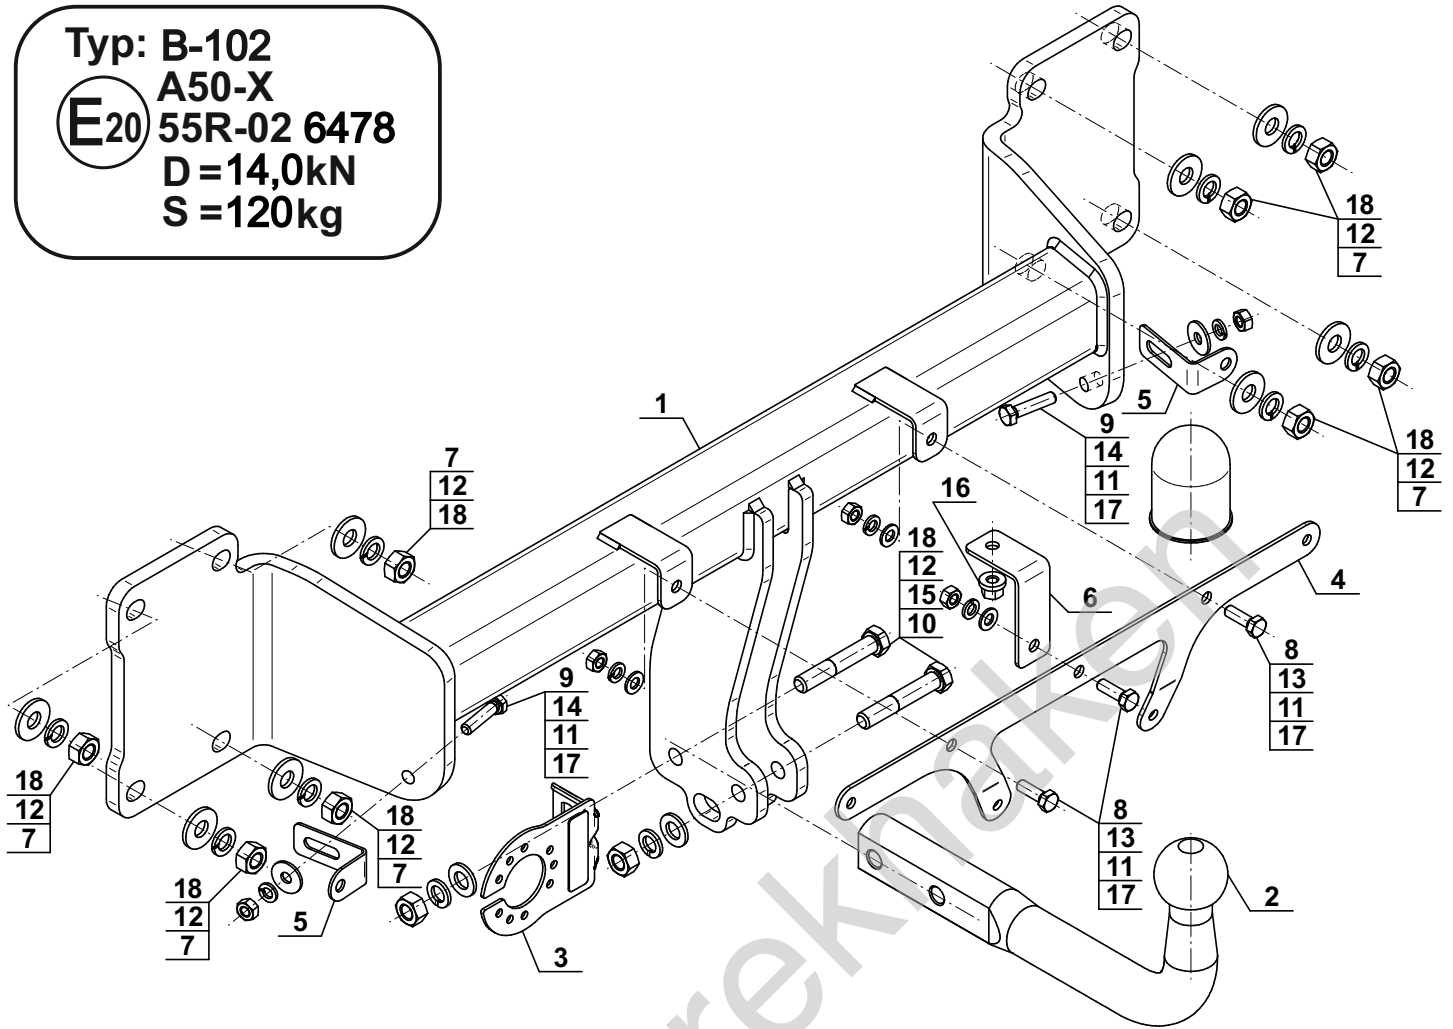

**BMW iX (I20), (4WD), (+M60),
(+Smart opener system)**

(07/2021 - →)

B-102

- PL** **Zaczep Kulowy** Instrukcja montażu i eksploatacji
- GB** **Tow bar** Installation and operating instructions
- D** **Die Anhängerkupplung** Montage- und Gebrauchsanleitung
- ES** **Gancho de remolque** Las instrucciones de instalación y de operación
- RU** **Фаркоп** Инструкция по установке и эксплуатации ТСУ
- FR** **Attelage** Notice de montage et d'utilisation
- IT** **Gancio traino** Istruzioni di montaggio
- CZ** **Tažné zařízení** Návod na montáž a použití
- RO** **Cârlig de remorcare** Instrucția de montaj și exploatare
- SE** **Dragkulan** Monterings- och bruksanvisningar.

YES NO

YES NO

Typ: B-102
 A50-X
 E20 55R-02 6478
 D = 14,0kN
 S = 120kg

1		x1
2		x1
3		x1
4		x1
5		x2
6		x1

7		Ø30/Ø12,5x3		x8
8		M8x25	(PN/M-82105) (8.8)	x3
9		M8x35	(PN/M-82105) (8.8)	x2
10		M12x70	(PN/M-82101) (8.8)	x2
11		Ø8,2		x5
12		Ø12,2		x10
13		Ø8,4		x3
14		Ø8,5	(PN/M-82030)	x2
15		Ø13,0		x2
16		M8 (8)	(DIN-6923)	x1
17		M8 (8)		x5
18		M12 (8)		x10

8.8	
M6 - 10 (Nm)	M12 - 85 (Nm)
M8 - 25 (Nm)	M14 - 135 (Nm)
M10 - 50 (Nm)	M16 - 200 (Nm)

1

2

3

4

5

6

7

8

9

10

11

12

13

14

15