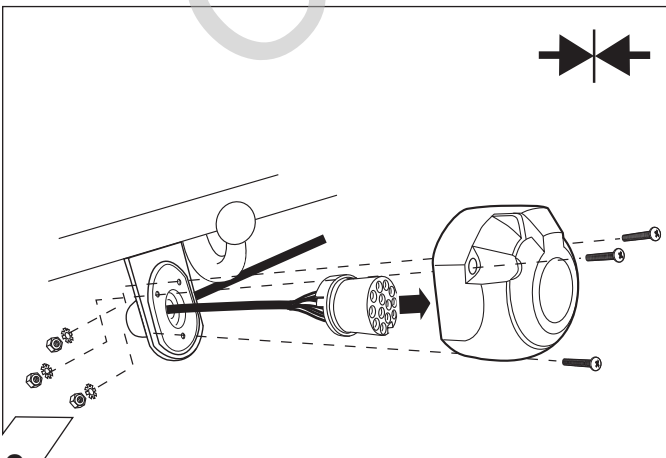

F Faisceau pour attelage / 13 broches / 12 Volt / ISO 11446
Instructions de montage

I Cablaggio elettrico per ganci di traino / 13 poli / 12 Volt / ISO 11446
Istruzione di montaggio

E Kits eléctricos para enganches de remolques / 13 pins / 12 Volt / ISO 11446
Instrucciones de montaje

NL Elektro-inbouwset voor aanhangerkoppeling / 13-polig / 12 Volt / ISO 11446
Montagehandleiding

5

6

7

8

9

10

ISO 11446	Belegung der Steckdose / Maximale Ausgangsleistung Socket configuration / Maximum power output Correspondance des contacts de la prise / Puissance de sortie maximale Abbinamento della presa / Uscita di alimentazione massima Indeling van de stekkerdoos / maximaal uitgangsvermogen		
	1/L	BK/WT	21W
	2	WT	42W
	3/31	BR	XXXX
	4/R	BK/GN	21W
	5/58-R	GY/RD	52W
	6/54	BK/RD	63W
	7/58-L	GY/BK	52W
	8	BL/RD	42W
	9	RD	240W
	10	YL	180W
	11	YL/BR	XXXX
	12	XXXX	XXXX
	13	RD/BR	XXXX