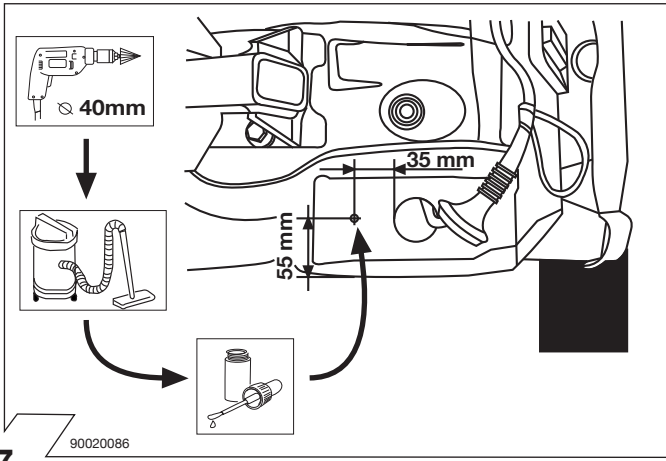

F Faisceau pour attelage / 13 broches / 12 Volt / ISO 11446
Instructions de montage

I Cablaggio elettrico per ganci di traino / 13 poli / 12 Volt / ISO 11446
Istruzione di montaggio

E Kits eléctricos para enganches de remolques / 13 pins / 12 Volt / ISO 11446
Instrucciones de montaje

NL Elektro-inbouwset voor aanhangerkoppeling / 13-polig / 12 Volt / ISO 11446
Montagehandleiding

5

6

7

8

9

10

ISO 11446	Belegung der Steckdose / Maximale Ausgangsleistung Socket configuration / Maximum power output Correspondance des contacts de la prise / Puissance de sortie maximale Abbinamento della presa / Uscita di alimentazione massima Indeling van de stekkerdoos / maximaal uitgangsvermogen		
	1/L	BK/WT	21W
	2	WT	42W
	3/31	BR	XXXX
	4/R	BK/GN	21W
	5/58-R	GY/RD	52W
	6/54	BK/RD	63W
	7/58-L	GY/BK	52W
	8	BL/RD	42W
	9	RD	240W
	10	YL	180W
	11	YL/BR	XXXX
	12	XXXX	XXXX
	13	RD/BR	XXXX