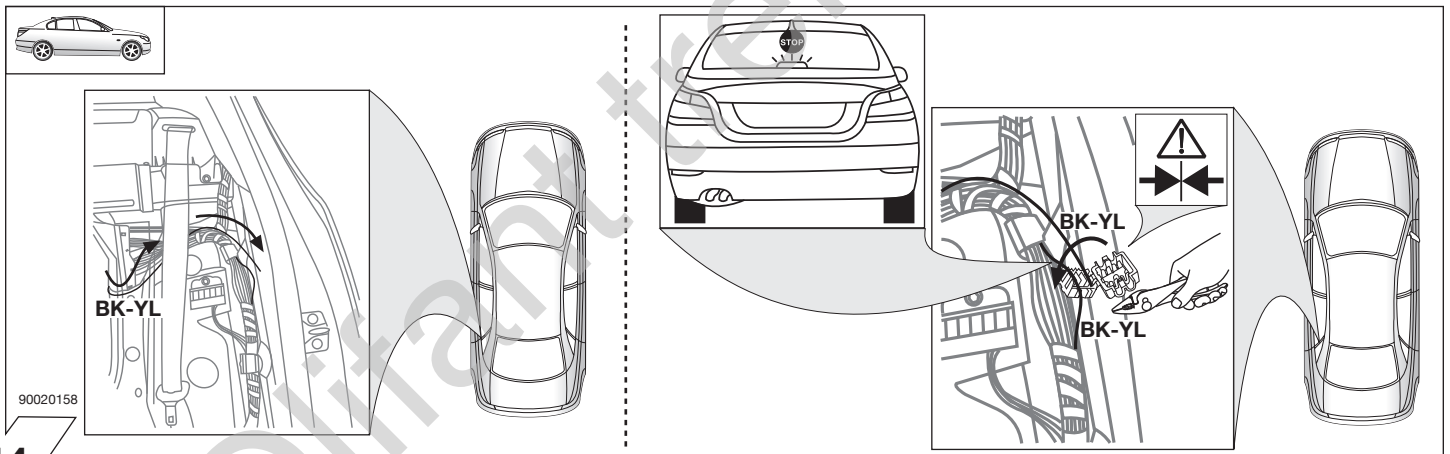

90020158

14