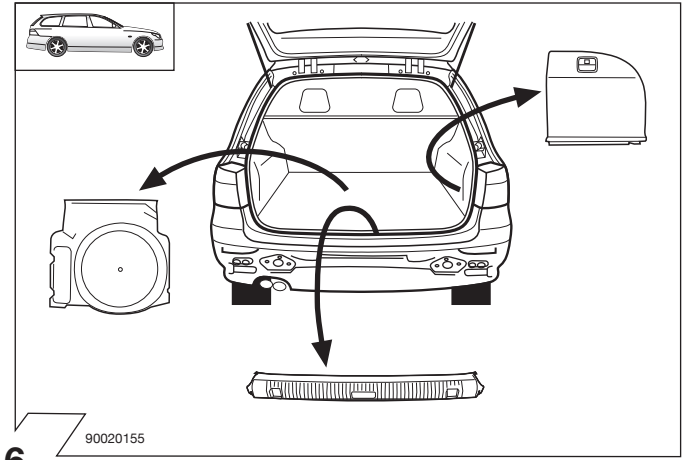

5

6

7

8

9

10

ISO 11446	Belegung der Steckdose / Maximale Ausgangsleistung Socket configuration / Maximum power output Correspondance des contacts de la prise / Puissance de sortie maximale Abbinamento della presa / Uscita di alimentazione massima Indeling van de stekkerdoos / maximaal uitgangsvermogen		
	1/L	BK/WT	21W
	2	WT	42W
	3/31	BR	~~XXXX~~
	4/R	BK/GN	21W
	5/58-R	GY/RD	52W
	6/54	BK/RD	63W
	7/58-L	GY/BK	52W
	8	BL/RD	42W
	9	RD	240W
	10	YL	180W
	11	YL/BR	~~XXXX~~
	12	~~XXXX~~	~~XXXX~~
	13	RD/BR	~~XXXX~~

11