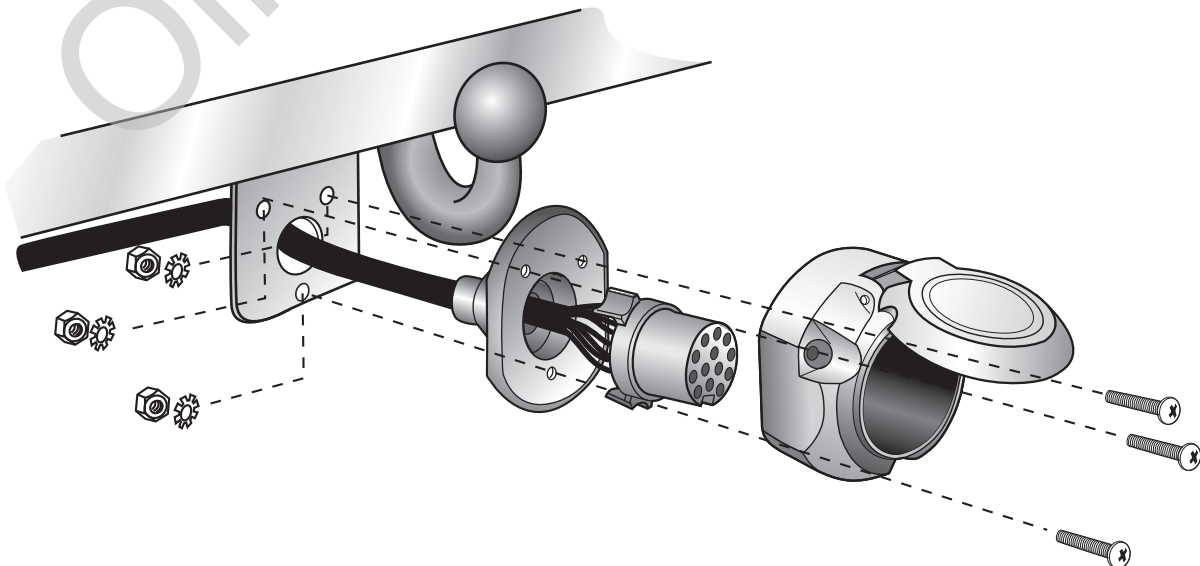

D Elektro-Einbausatz für Anhängerkupplung / 13-polig / 12 Volt / ISO 11446
Einbauanleitung

GB Electric wiring kit for towbars / 13-pin / 12 Volt / ISO 11446
Fitting instructions

F Faisceau pour attelage / 13 broches / 12 Volt / ISO 11446
Instructions de montage

I Cablaggio elettrico per ganci di traino / 13 poli / 12 Volt / ISO 11446
Istruzione di montaggio

E Kits eléctricos para enganches de remolques / 13 pins / 12 Volt / ISO 11446
Instrucciones de montaje

NL Elektro-inbouwset voor aanhangerkoppeling / 13-polig / 12 Volt / ISO 11446
Montagehandleiding