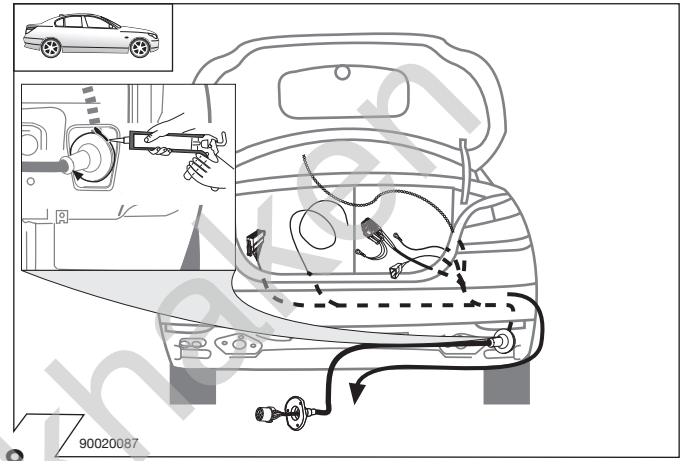

F Faisceau pour attelage / 13 broches / 12 Volt / ISO 11446
Instructions de montage

I Cablaggio elettrico per ganci di traino / 13 poli / 12 Volt / ISO 11446
Istruzione di montaggio

E Kits eléctricos para enganches de remolques / 13 pins / 12 Volt / ISO 11446
Instrucciones de montaje

NL Elektro-inbouwset voor aanhangerkoppeling / 13-polig / 12 Volt / ISO 11446
Montagehandleiding

5

6

7

8

9

10

ISO 11446	Belegung der Steckdose / Maximale Ausgangsleistung Socket configuration / Maximum power output Correspondance des contacts de la prise / Puissance de sortie maximale Abbinamento della presa / Uscita di alimentazione massima Indeling van de stekkerdoos / maximaal uitgangsvermogen		
	1/L	BK/WT	21W
	2	WT	42W
	3/31	BR	XXXX
	4/R	BK/GN	21W
	5/58-R	GY/RD	52W
	6/54	BK/RD	63W
	7/58-L	GY/BK	52W
	8	BL/RD	42W
	9	RD	240W
	10	YL	180W
	11	YL/BR	XXXX
	12	XXXX	XXXX
	13	RD/BR	XXXX