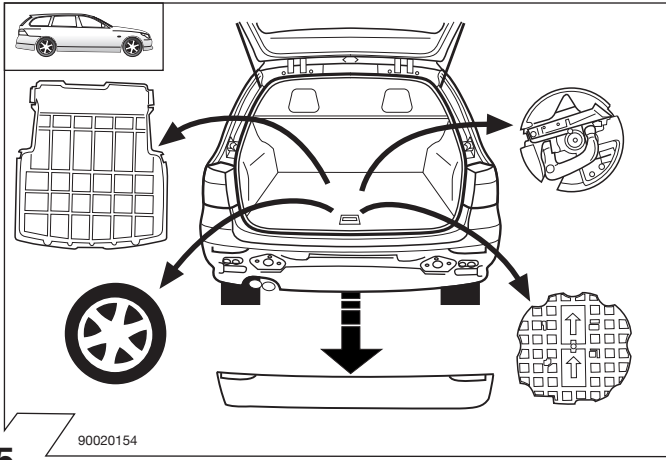

5

6

7

8

9

10

ISO 11446	Belegung der Steckdose / Maximale Ausgangsleistung Socket configuration / Maximum power output Correspondance des contacts de la prise / Puissance de sortie maximale Abbinamento della presa / Uscita di alimentazione massima Indeling van de stekkerdoos / maximaal uitgangsvermogen		
	1/L	BK/WT	21W
	2	WT	42W
	3/31	BR	~~XXXX~~
	4/R	BK/GN	21W
	5/58-R	GY/RD	52W
	6/54	BK/RD	63W
	7/58-L	GY/BK	52W
	8	BL/RD	42W
	9	RD	240W
	10	YL	180W
	11	YL/BR	~~XXXX~~
	12	~~XXXX~~	~~XXXX~~
	13	RD/BR	~~XXXX~~

11