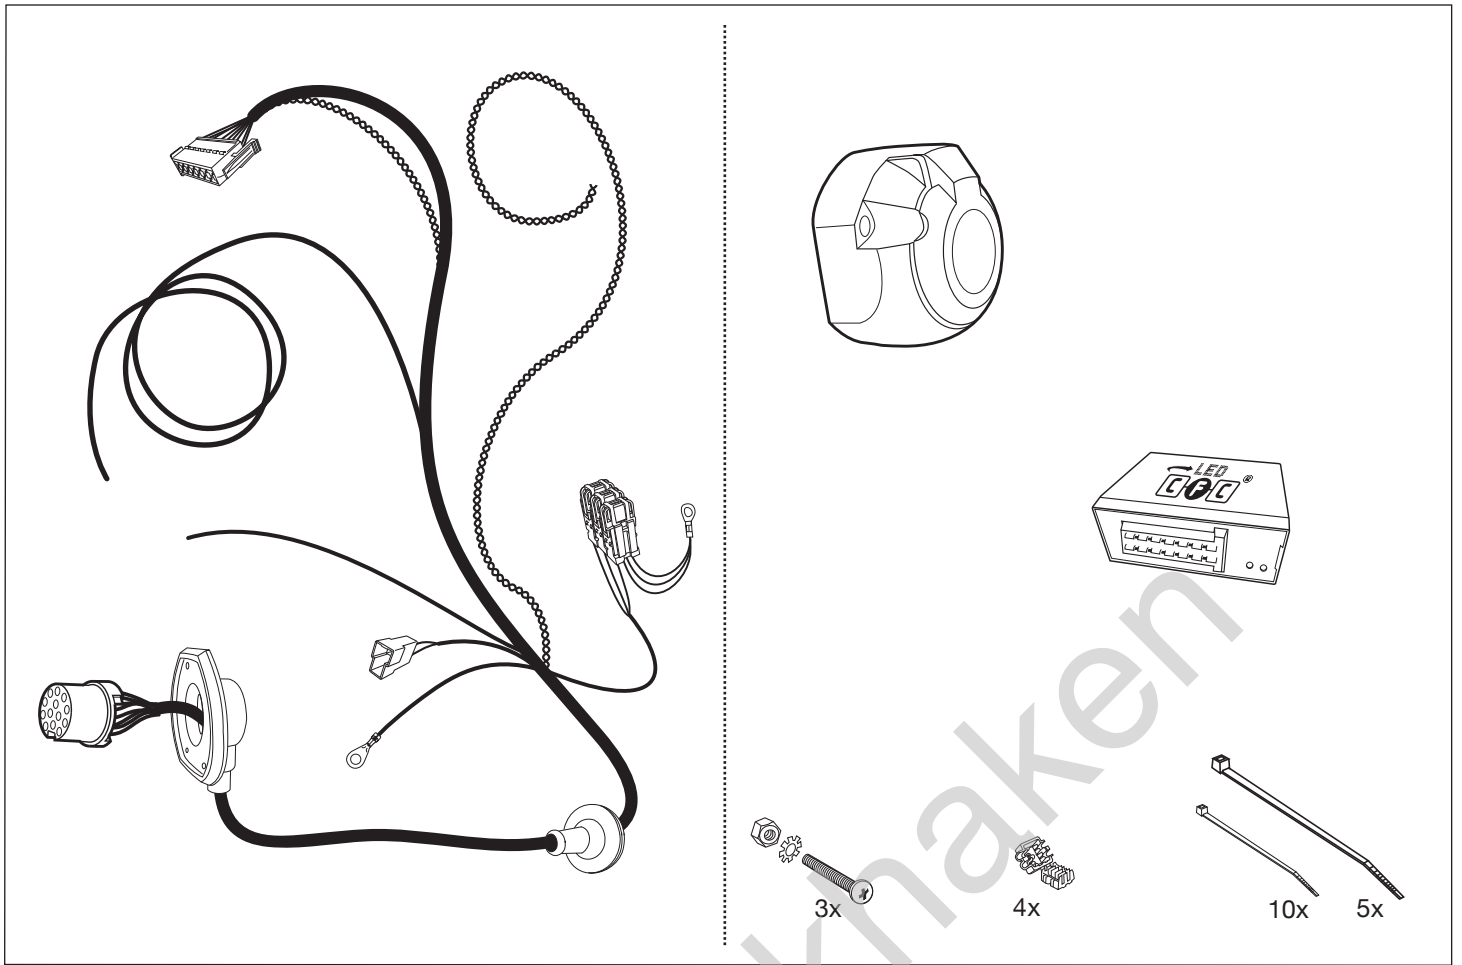

5er E60 Limousine 07/03 →
5 series E60 Saloon 07/03 →

5er E61 Touring 05/04 →
5 series E61 Touring 05/04 →

D Elektro-Einbausatz für Anhängerkupplung / 13-polig / 12 Volt / ISO 11446
Einbauanleitung

GB Electric wiring kit for towbars / 13-pin / 12 Volt / ISO 11446
Fitting instructions

F Faisceau pour attelage / 13 broches / 12 Volt / ISO 11446
Instructions de montage

I Cablaggio elettrico per ganci di traino / 13 poli / 12 Volt / ISO 11446
Istruzione di montaggio

E Kits eléctricos para enganches de remolques / 13 pins / 12 Volt / ISO 11446
Instrucciones de montaje

NL Elektro-inbouwset voor aanhangerkoppeling / 13-polig / 12 Volt / ISO 11446
Montagehandleiding

5

6

7

8

9

10

ISO 11446	Belegung der Steckdose / Maximale Ausgangsleistung Socket configuration / Maximum power output Correspondance des contacts de la prise / Puissance de sortie maximale Abbinamento della presa / Uscita di alimentazione massima Indeling van de stekkerdoos / maximaal uitgangsvermogen		
	1/L	BK/WT	21W
	2	WT	42W
	3/31	BR	XXXX
	4/R	BK/GN	21W
	5/58-R	GY/RD	52W
	6/54	BK/RD	63W
	7/58-L	GY/BK	52W
	8	BL/RD	42W
	9	RD	240W
	10	YL	180W
	11	YL/BR	XXXX
	12	XXXX	XXXX
	13	RD/BR	XXXX

SETUP

1.

2.

3.

4.

32

33

34