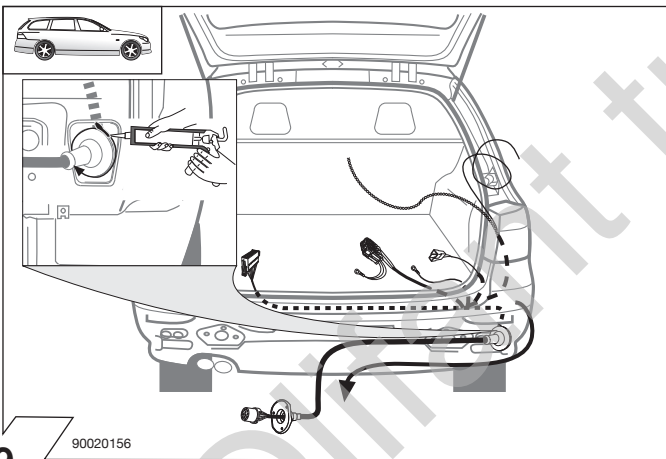

F Faisceau pour attelage / 13 broches / 12 Volt / ISO 11446
Instructions de montage

I Cablaggio elettrico per ganci di traino / 13 poli / 12 Volt / ISO 11446
Istruzione di montaggio

E Kits eléctricos para enganches de remolques / 13 pins / 12 Volt / ISO 11446
Instrucciones de montaje

NL Elektro-inbouwset voor aanhangerkoppeling / 13-polig / 12 Volt / ISO 11446
Montagehandleiding

5

6

7

8

9

10

ISO 11446	Belegung der Steckdose / Maximale Ausgangsleistung Socket configuration / Maximum power output Correspondance des contacts de la prise / Puissance de sortie maximale Abbinamento della presa / Uscita di alimentazione massima Indeling van de stekkerdoos / maximaal uitgangsvermogen		
	1/L	BK/WT	21W
	2	WT	42W
	3/31	BR	XXXX
	4/R	BK/GN	21W
	5/58-R	GY/RD	52W
	6/54	BK/RD	63W
	7/58-L	GY/BK	52W
	8	BL/RD	42W
	9	RD	240W
	10	YL	180W
	11	YL/BR	XXXX
	12	XXXX	XXXX
	13	RD/BR	XXXX