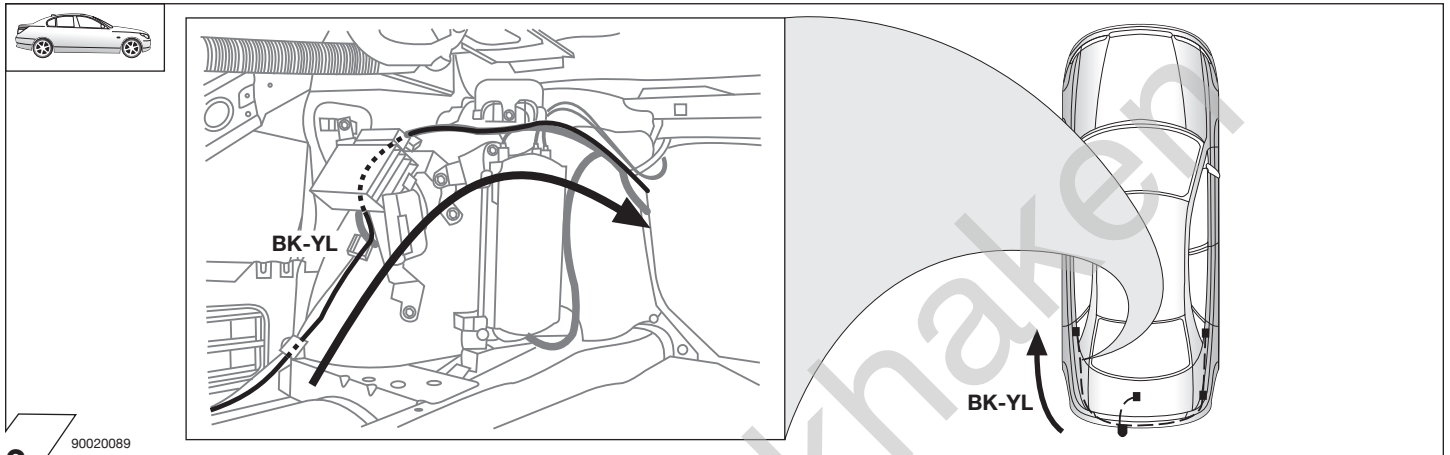

GB	D	E	F	I	P	NL	DK	N	S	FIN	CZ	H	PL
BK	Black	Schwarz	Negro	Noir	Nero	Preto	Zwart	Sort	Svart	Svart	Musta	Černá	Fekete	Czarny
RD	Red	Rot	Rojo	Rouge	Rosso	Vermelho	Rood	Rød	Röd	Röd	Punainen	Červená	Piros	Czerwony
GN	Green	Grün	Verde	Vert	Verde	Verde	Groen	Grøn	Grønt	Grön	Vihreä	Zelená	Zöld	Zielony
OR	Orange	Orange	Naranja	Orange	Arancione	Laranja	Oranje	Orange	Orange	Orange	Oranssi	Oranzová	Narancs	Pomarańczowy
VT	Violet	Violett	Violeta	Violet	Viola	Violeta	Violet	Violet	Fiolett	Violett	Violetti	Fialová	Ibolya	Fioletowy
PK	Pink	Pink	Pink	Rose	Rosa	Cor-de-Rosa	Paars	Pink	Pink	Rosa	Pinkki	Růžová	Rózsaszín	Różowy
BL	Blue	Blau	Azul	Bleu	Blu	Azul	Blauw	Blå	Blått	Blå	Sininen	Modrá	Kék	Niebieski
YL	Yellow	Gelb	Amarillo	Jaune	Giallo	Amarelo	Geel	Gul	Gult	Gul	Keltainen	Zlutá	Sárga	Żółty
WT	White	Weiss	Blanco	Blanc	Bianco	Branco	Wit	Hvid	Hvitt	Vit	Valkoinen	Bílá	Fehér	Biały
BR	Brown	Braun	Marrón	Brun	Marrone	Marrom	Bruin	Brun	Brunt	Brun	Ruskea	Hnědá	Barna	Brazowy
GY	Grey	Grau	Gris	Gris	Grigio	Cinzeno	Grijs	Grå	Grått	Grå	Harmaa	Sedá	Szürke	Szary

90500580

12

90020089

13