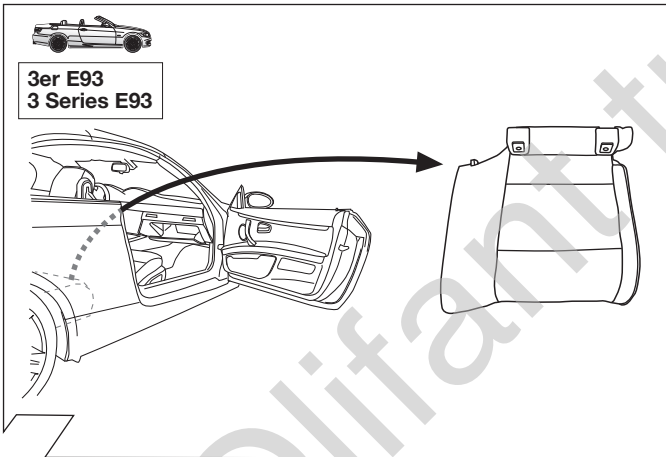

**I**

Cablaggio elettrico per ganci di traino / 13 poli / 12 Volt / ISO 11446  
**Istruzione di montaggio**

**E**

Kits eléctricos para enganches de remolques / 13 pins / 12 Volt / ISO 11446  
**Instrucciones de montaje**

**NL**

Elektro-inbouwset voor aanhangerkoppeling / 13-polig / 12 Volt / ISO 11446  
**Montagehandleiding**

3

4

5

6

7

8