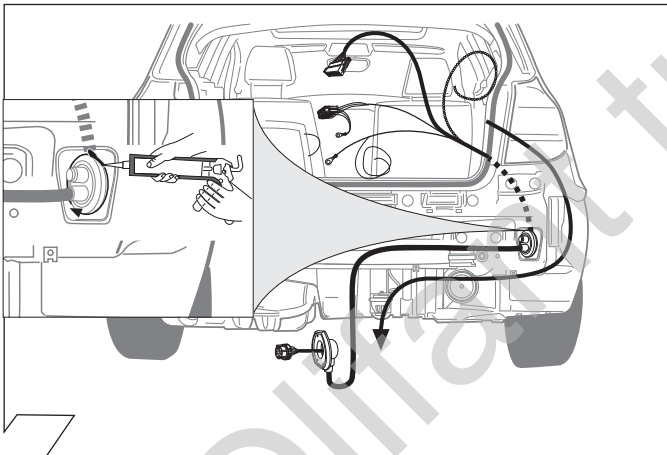

9

	GB	D	E	F	I	P	NL	DK	N	S	FIN	CZ	H	PL
BK	Black	Schwarz	Negro	Noir	Nero	Preto	Zwart	Sort	Svart	Svart	Musta	Černá	Fekete	Czarny
RD	Red	Rot	Rojo	Rouge	Rosso	Vermelho	Rood	Rød	Röd	Röd	Punainen	Červená	Piros	Czerwony
GN	Green	Grün	Verde	Vert	Verde	Verde	Groen	Grøn	Grønt	Grön	Vihreä	Zelená	Zöld	Zielony
OR	Orange	Orange	Naranja	Orange	Arancione	Laranja	Oranje	Orange	Orange	Orange	Oranssi	Oranzová	Narancs	Pomarańczowy
VT	Violet	Violett	Violeta	Violet	Viola	Violeta	Violet	Violet	Fiolett	Violett	Violetti	Fialová	Ibolya	Fioletowy
PK	Pink	Pink	Pink	Rose	Rosa	Cor-de-Rosa	Paars	Pink	Pink	Rosa	Pinkki	Růžová	Rózsaszín	Różowy
BL	Blue	Blau	Azul	Bleu	Blu	Azul	Blauw	Blå	Blått	Blå	Sininen	Modrá	Kék	Niebieski
YL	Yellow	Gelb	Amarillo	Jaune	Giallo	Amarelo	Geel	Gul	Gult	Gul	Keltainen	Zlutá	Sárga	Żółty
WT	White	Weiss	Blanco	Blanc	Bianco	Branco	Wit	Hvid	Hvitt	Vit	Valkoinen	Bílá	Fehér	Biały
BR	Brown	Braun	Marrón	Brun	Marrone	Marrom	Bruin	Brun	Brunt	Brun	Ruskea	Hnědá	Barna	Brazowy
GY	Grey	Grau	Gris	Gris	Grigio	Cinzeno	Grijs	Grå	Grått	Grå	Harmaa	Sedá	Szürke	Szary

90500580

10

11

12

ISO 11446 Belegung der Steckdose / Maximale Ausgangsleistung
Socket configuration / Maximum power output
Correspondance des contacts de la prise / Puissance de sortie maximale
Abbinamento della presa / Uscita di alimentazione massima
Indeling van de steekkerdoos / maximaal uitgangsvermogen

	1/L	BK/WT	21W
	2	WT	42W
	3/31	BR	~~XXXX~~
	4/R	BK/GN	21W
	5/58-R	GY/RD	52W
	6/54	BK/RD	63W
	7/58-L	GY/BK	52W
	8	BL/RD	42W
	9	RD	240W
	10	YL	180W
	11	YL/BR	~~XXXX~~
	12	~~XXXX~~	~~XXXX~~
	13	RD/BR	~~XXXX~~

13