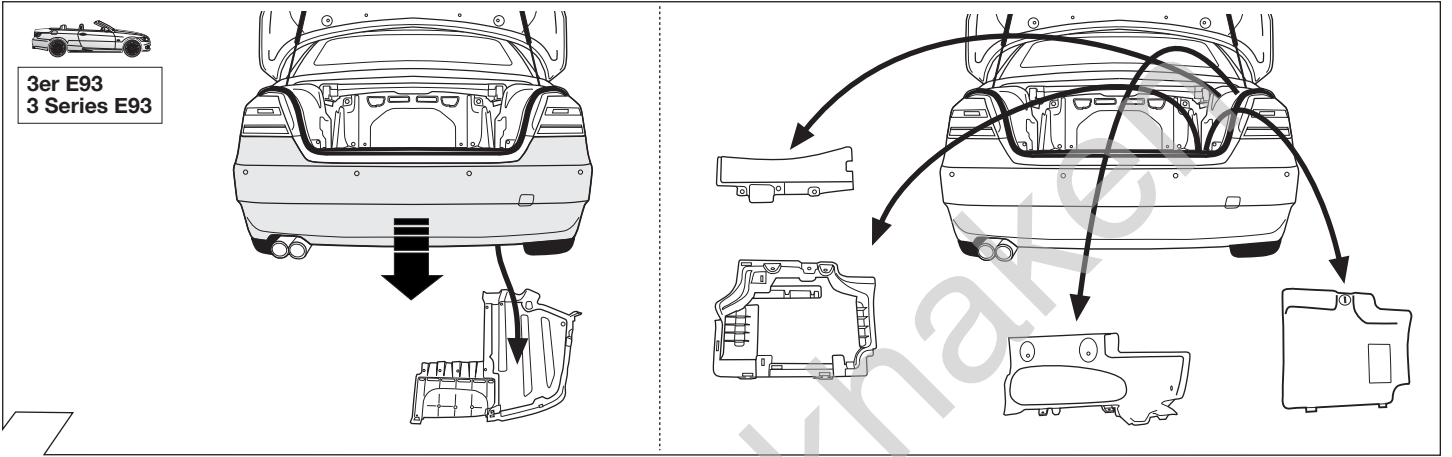

**NL**

Elektro-inbouwset voor aanhangerkoppeling / 13-polig / 12 Volt / ISO 11446  
**Montagehandleiding**

3

4

5

6

7

8