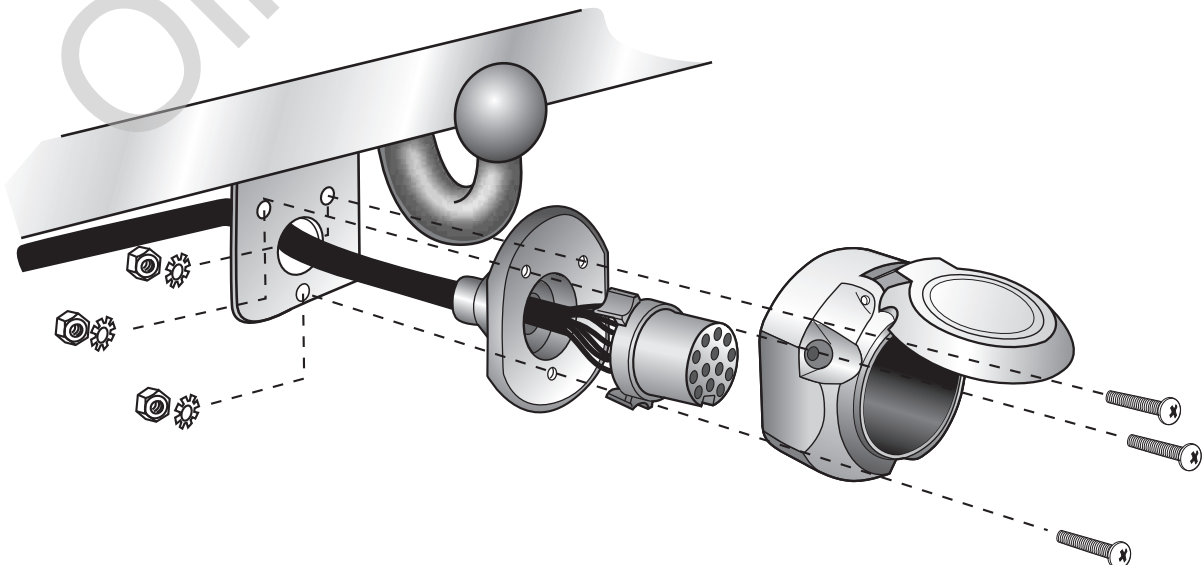

**D**

Elektro-Einbausatz für Anhängerkupplung / 13-polig / 12 Volt / ISO 11446  
**Einbauanleitung**

**GB**

Electric wiring kit for towbars / 13-pin / 12 Volt / ISO 11446  
**Fitting instructions**

**F**

Faisceau pour attelage / 13 broches / 12 Volt / ISO 11446  
**Instructions de montage**

**I**

Cablaggio elettrico per ganci di traino / 13 poli / 12 Volt / ISO 11446  
**Istruzione di montaggio**

**E**

Kits eléctricos para enganches de remolques / 13 pins / 12 Volt / ISO 11446  
**Instrucciones de montaje**

**NL**

Elektro-inbouwset voor aanhangerkoppeling / 13-polig / 12 Volt / ISO 11446  
**Montagehandleiding**

3

4

5

6

7

8