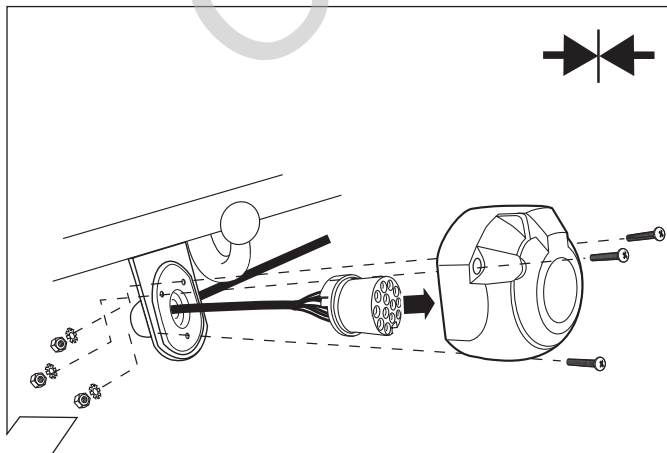

12

ISO 11446 Belegung der Steckdose / Maximale Ausgangsleistung
Socket configuration / Maximum power output
Correspondance des contacts de la prise / Puissance de sortie maximale
Abbinamento della presa / Uscita di alimentazione massima
Indeling van de steekkerdoos / maximaal uitgangsvermogen

	1/L	BK/WT	21W
	2	WT	42W
	3/31	BR	~~XXXX~~
	4/R	BK/GN	21W
	5/58-R	GY/RD	52W
	6/54	BK/RD	63W
	7/58-L	GY/BK	52W
	8	BL/RD	42W
	9	RD	240W
	10	YL	180W
	11	YL/BR	~~XXXX~~
	12	~~XXXX~~	~~XXXX~~
	13	RD/BR	~~XXXX~~

13