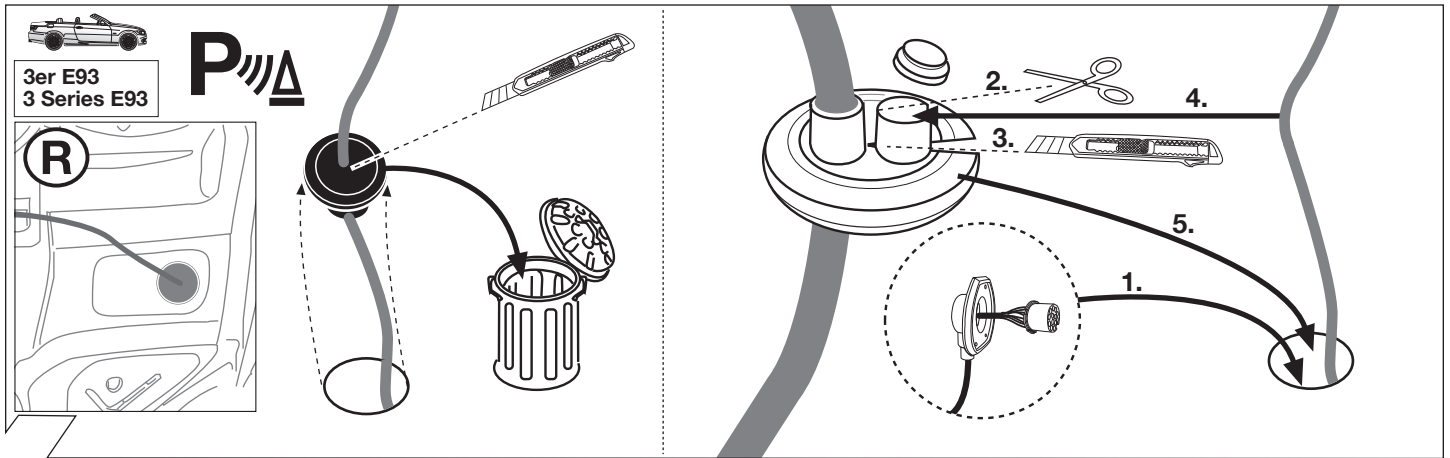

**I**

Cablaggio elettrico per ganci di traino / 13 poli / 12 Volt / ISO 11446  
**Istruzione di montaggio**

**E**

Kits eléctricos para enganches de remolques / 13 pins / 12 Volt / ISO 11446  
**Instrucciones de montaje**

**NL**

Elektro-inbouwset voor aanhangerkoppeling / 13-polig / 12 Volt / ISO 11446  
**Montagehandleiding**

3

4

5

6

7

8