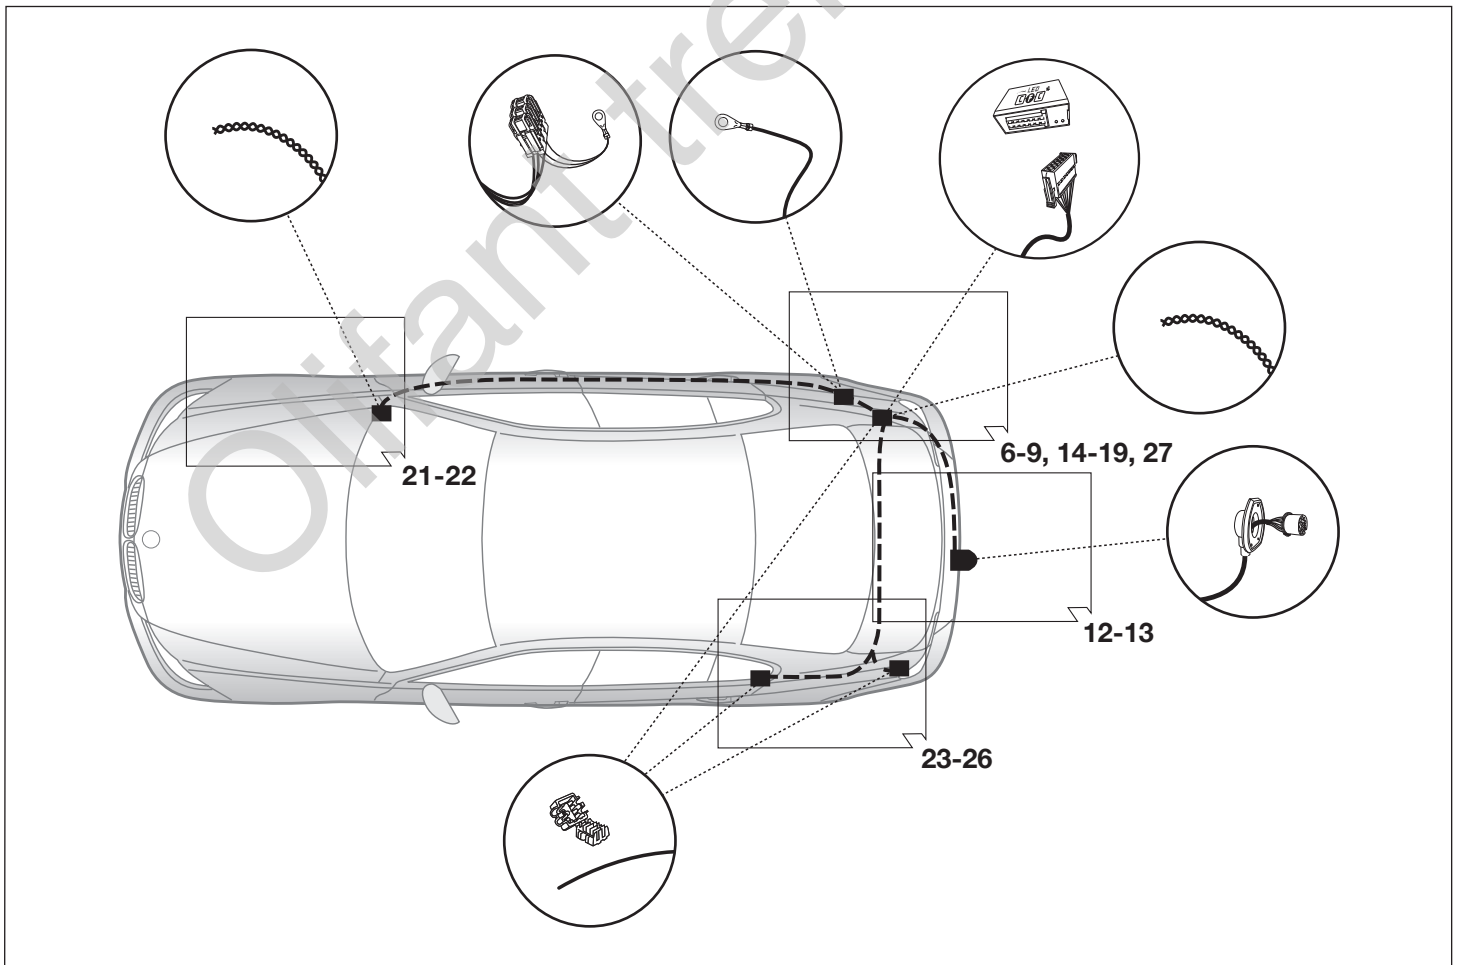

**D**

Elektro-Einbausatz für Anhängerkupplung / 13-polig / 12 Volt / ISO 11446  
**Einbauanleitung**

**GB**

Electric wiring kit for towbars / 13-pin / 12 Volt / ISO 11446  
**Fitting instructions**

**F**

Faisceau pour attelage / 13 broches / 12 Volt / ISO 11446  
**Instructions de montage**

**I**

Cablaggio elettrico per ganci di traino / 13 poli / 12 Volt / ISO 11446  
**Istruzione di montaggio**

**E**

Kits eléctricos para enganches de remolques / 13 pins / 12 Volt / ISO 11446  
**Instrucciones de montaje**

**NL**

Elektro-inbouwset voor aanhangerkoppeling / 13-polig / 12 Volt / ISO 11446  
**Montagehandleiding**

3

4

5

6

7

8