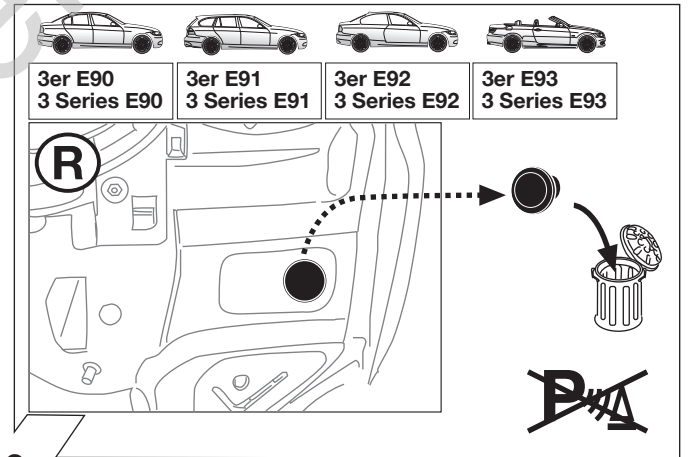

**I**

Cablaggio elettrico per ganci di traino / 13 poli / 12 Volt / ISO 11446  
**Istruzione di montaggio**

**E**

Kits eléctricos para enganches de remolques / 13 pins / 12 Volt / ISO 11446  
**Instrucciones de montaje**

**NL**

Elektro-inbouwset voor aanhangerkoppeling / 13-polig / 12 Volt / ISO 11446  
**Montagehandleiding**

3

4

5

6

7

8