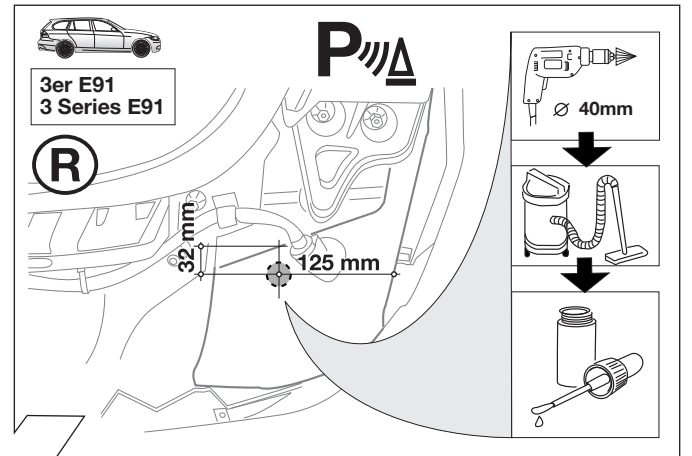

**I**

Cablaggio elettrico per ganci di traino / 13 poli / 12 Volt / ISO 11446  
**Istruzione di montaggio**

**E**

Kits eléctricos para enganches de remolques / 13 pins / 12 Volt / ISO 11446  
**Instrucciones de montaje**

**NL**

Elektro-inbouwset voor aanhangerkoppeling / 13-polig / 12 Volt / ISO 11446  
**Montagehandleiding**

3

4

5

6

7

8