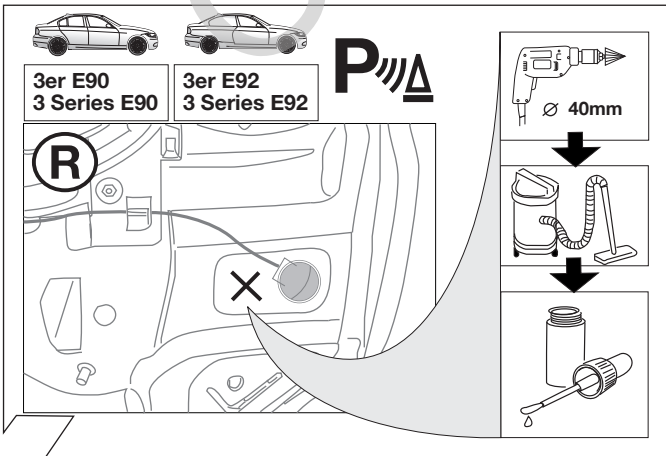

**I**

Cablaggio elettrico per ganci di traino / 13 poli / 12 Volt / ISO 11446  
**Istruzione di montaggio**

**E**

Kits eléctricos para enganches de remolques / 13 pins / 12 Volt / ISO 11446  
**Instrucciones de montaje**

**NL**

Elektro-inbouwset voor aanhangerkoppeling / 13-polig / 12 Volt / ISO 11446  
**Montagehandleiding**

3

4

5

6

7

8