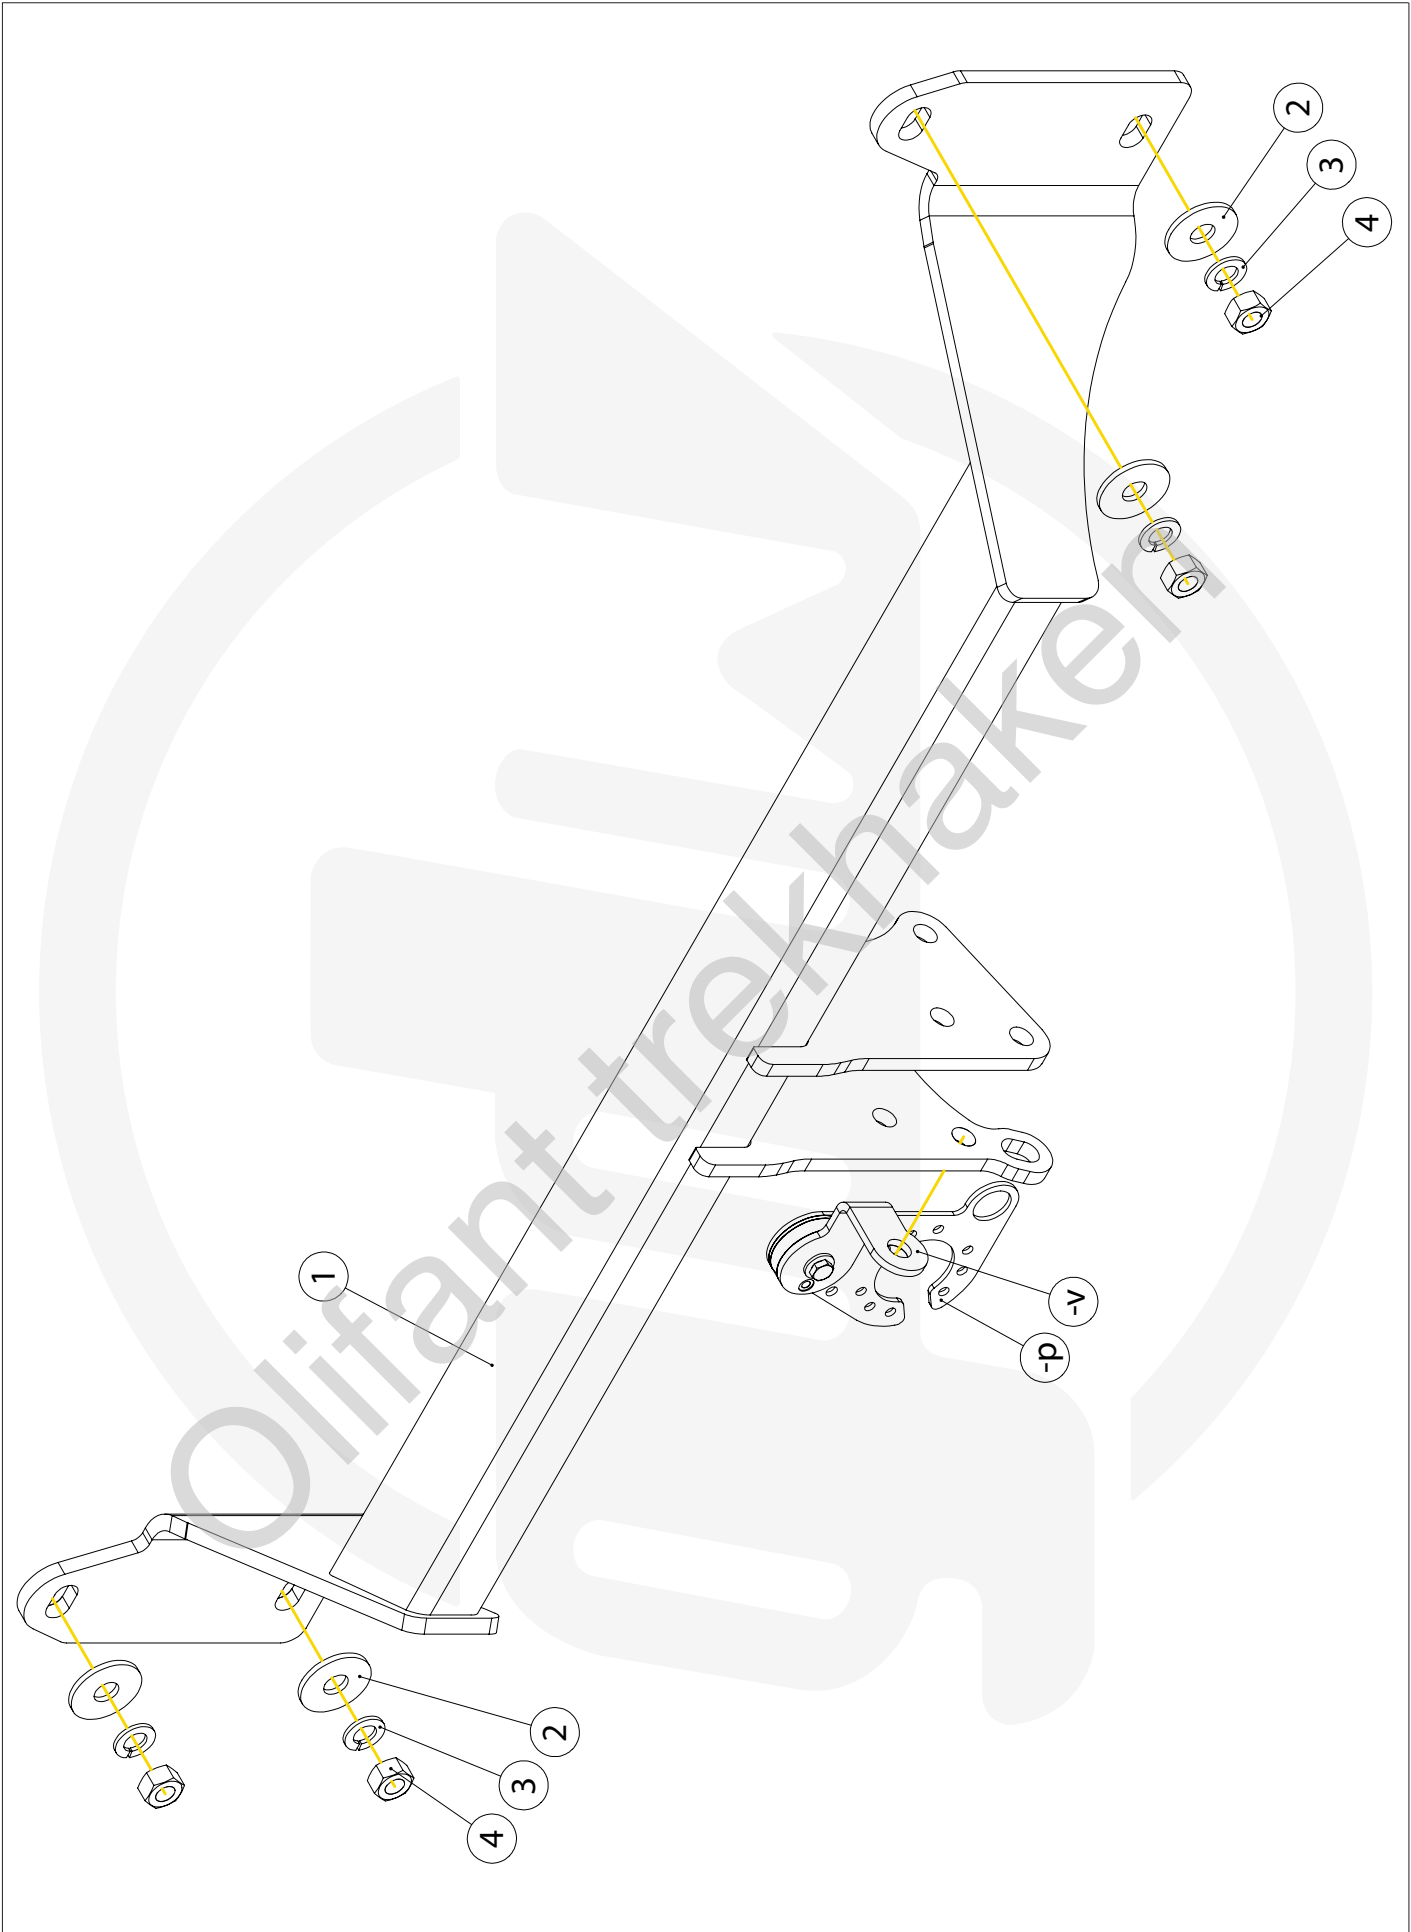

TREKHAKEN • ATTELAGES • ANHÄNGERVORRICHTUNGEN • TOWBARS • ENHANCES • ANHÆNGERTRÆK

Montagehandleiding | instructions de montage | Einbauanleitung | Mounting instruction  
Instrucciones de montaje | monteringsvejledning

# BMW 1 (type F40)

07/'19 -

- STANDARD
- M-PACKAGE

See the Certificate Of Conformity (COC) of your vehicle or contact your dealer to verify the max. trailer weight of your car!

MADE BY 	D 9,10	F	E6
BELGIUM	S 90	EC APPROVAL N° 55R-011558	
REF N° 2406T60	SERIE N° XXXX		
OMSCHRIJVING BMW 1 (type F40) 07/'19 -			

1		X1	GDW REF. 2406160
2		X4	DIN9021-M12-ELVZ
3		X4	DIN128A-M12
4		X4	DIN934-M12 X 1,5
-V		X1	GDW REF. 908.095
-S		X1	GDW REF. 900.053

-P		X1	GDW REF. P39
↑		X1	DIN985-M6
↑		X2	6,2 X 15,4 X 1,6 (NYLON)
↑		X1	GDW REF. 718.16.002
↑		X1	GDW REF. 718.16.003
↑		X1	GDW REF. 908.094
↑		X1	DIN933-M6 X 30
↑		X1	GDW REF. 908.095

Geleverd met - Livré avec - Delivered with Geliefert mit - Elementos adjuntos- Leverages med		X1	GDW REF. 960.VO412
	↑ 	X1	GDW REF. 740.200
		X1	GDW REF. 912.003
	↑ 	X1	GDW REF. 740.112
	↑ 	X1	GDW REF. 740.111
		X1	GDW REF. 740.114
		X1	GDW REF. 718.15.001
		X1	GDW REF. SYST60-10
	↑ 	X3	DIN931-M12X110-8-8
	↑ 	X3	DIN128A-M12
	↑ 	X6	DIN125A-M12
	↑ 	X3	DIN934-M12