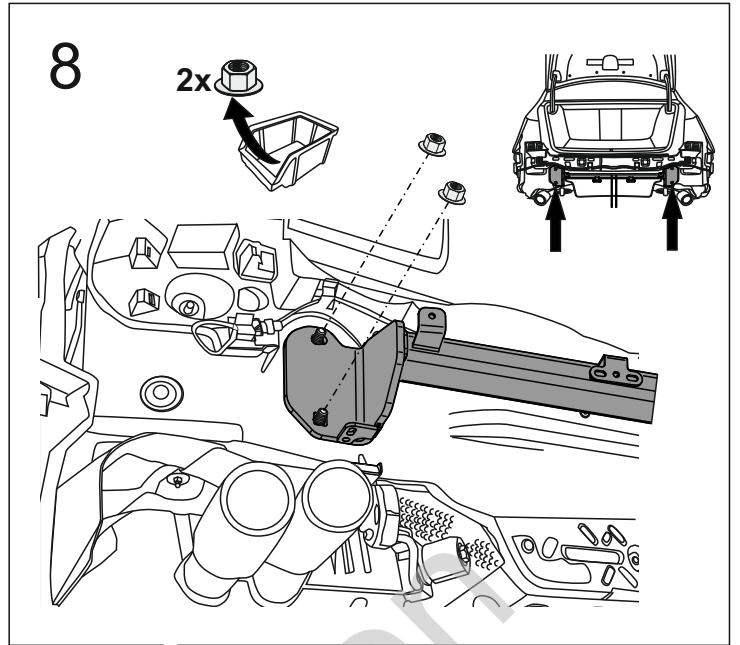

OPTION

	1x	1x
(CZ-050.00)	1x	1x

8.8	
M6 - 10 (Nm)	M12 - 85 (Nm)
M8 - 25 (Nm)	M14 - 135 (Nm)
M10 - 50 (Nm)	M16 - 200 (Nm)

1

2

3

4

5

6

13

14

OPTION

1

2

- | | | | |
|----|--|----|---|
| 1x |  M12x35 | 1x |  Ø12,2 |
| 1x |  Ø13,0 | 1x |  M12 |