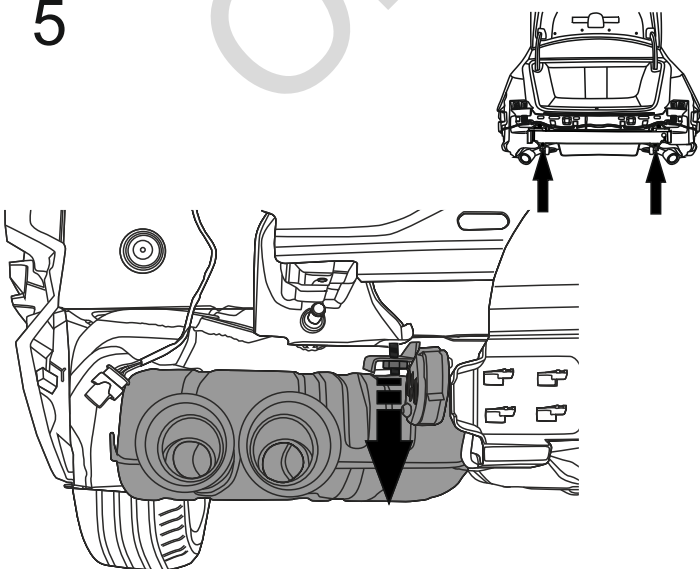

OPTION

	1x	1x
(CZ-050.00)	1x	1x

8.8	
M6 - 10 (Nm)	M12 - 85 (Nm)
M8 - 25 (Nm)	M14 - 135 (Nm)
M10 - 50 (Nm)	M16 - 200 (Nm)

1

2

3

4

5

6

13

14

OPTION

1

2

- | | | | |
|----|--|----|---|
| 1x |  M12x35 | 1x |  Ø12,2 |
| 1x |  Ø13,0 | 1x |  M12 |