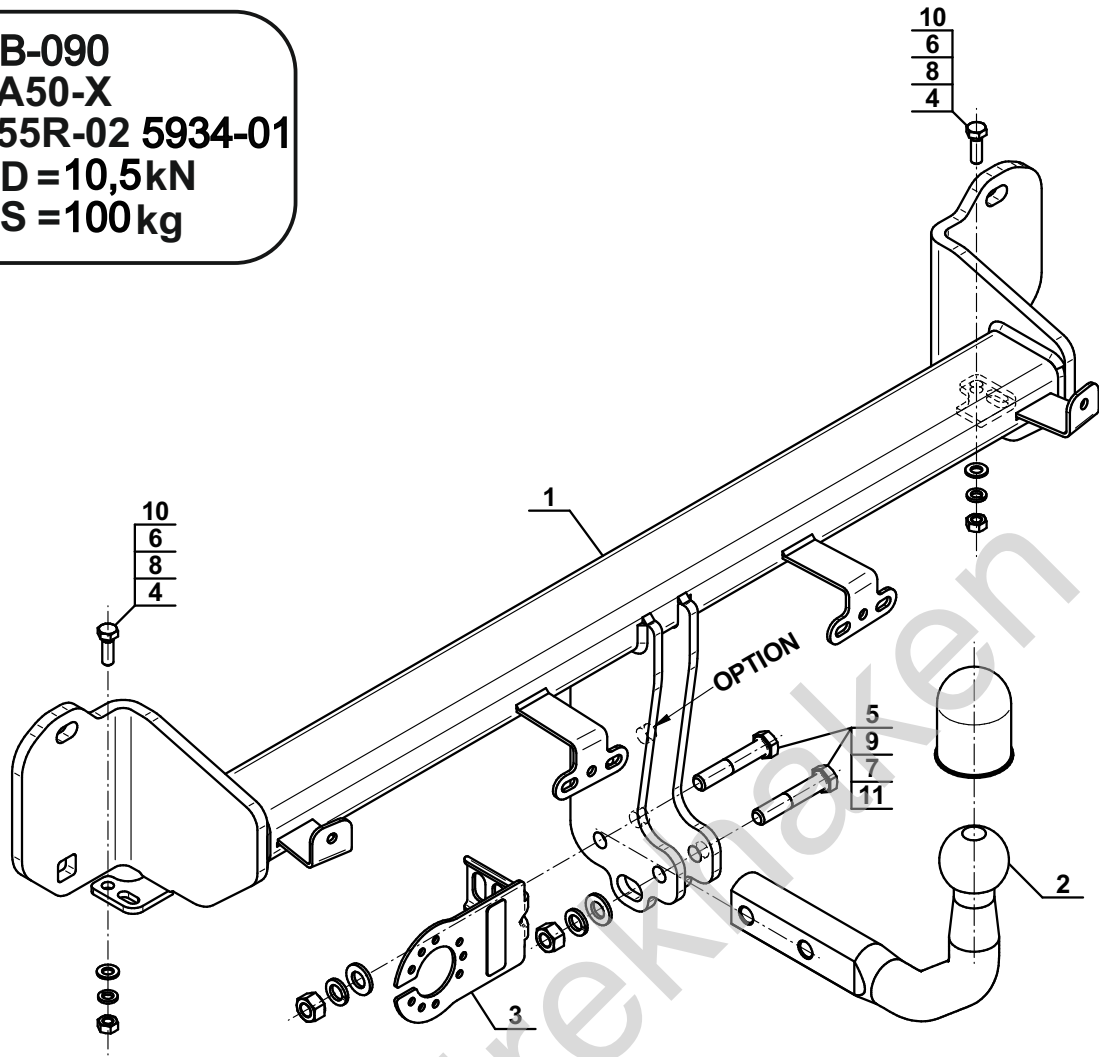

33-100 Tarnów ul.Przemysłowa 27a
www.steinhof.pl

**BMW 3 (4D), (G20),
(+M-Sport pakiet), (+xDrive)
BMW 3 (Kombi/Touring), (G21)**

(11/2018 - →)

(07/2019 - →)

B-090

- PL** **Zaczepek Kulowy** Instrukcja montażu i eksploatacji
- GB** **Tow bar** Installation and operating instructions
- D** **Die Anhängerkupplung** Montage- und Gebrauchsanleitung
- ES** **Gancho de remolque** Las instrucciones de instalación y de operación
- RU** **Фаркоп** Инструкция по установке и эксплуатации ТСУ
- FR** **Attelage** Notice de montage et d'utilisation
- IT** **Gancio traino** Istruzioni di montaggio
- CZ** **Tažné zařízení** Návod na montáž a použití
- RO** **Cârlig de remorcare** Instrucția de montaj și exploatare
- SE** **Dragkulan** Monterings- och bruksanvisningar.

YES NO

YES NO

Typ: B-090

A50-X

E20 55R-02 5934-01

D = 10,5kN

S = 100kg

4		M8x25 (PN/M-82105) (8.8)	x2
5		M12x65 (PN/M-82101) (8.8)	x2
6		Ø8,2	x2
7		Ø12,2	x2
8		Ø8,4	x2
9		Ø13,0	x2
10		M8 (8)	x2
11		M12 (8)	x2

OPTION

	1x	1x
(CZ-050.00)	1x	1x

8.8	
M6 - 10 (Nm)	M12 - 85 (Nm)
M8 - 25 (Nm)	M14 - 135 (Nm)
M10 - 50 (Nm)	M16 - 200 (Nm)

1

2

3

4

5

6

13

14

OPTION

1

2

- | | | | |
|----|--|----|---|
| 1x |  M12x35 | 1x |  Ø12,2 |
| 1x |  Ø13,0 | 1x |  M12 |