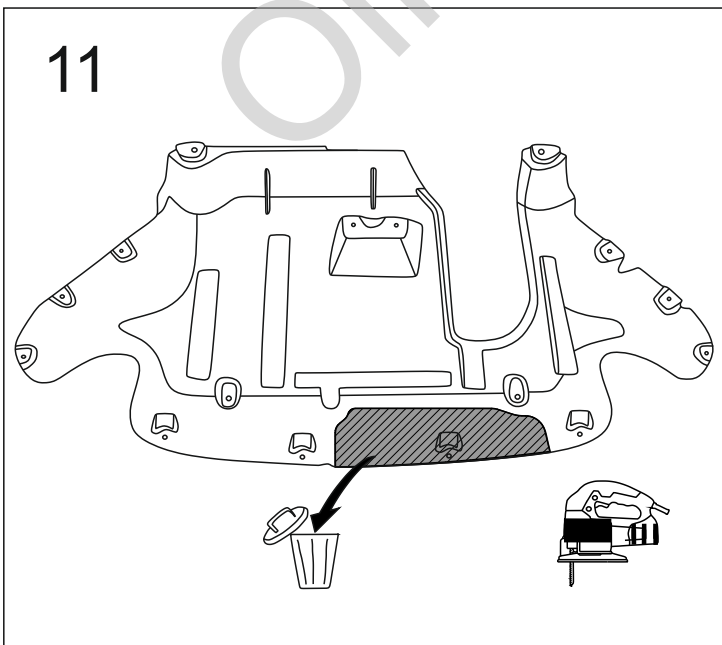

YES NO

YES NO

Typ: B-090

A50-X

E20 55R-02 5934-01

D = 10,5kN

S = 100kg

4		M8x25 (PN/M-82105) (8.8)	x2
5		M12x65 (PN/M-82101) (8.8)	x2
6		Ø8,2	x2
7		Ø12,2	x2
8		Ø8,4	x2
9		Ø13,0	x2
10		M8 (8)	x2
11		M12 (8)	x2

OPTION

	1x	1x
(CZ-050.00)	1x	1x

8.8	
M6 - 10 (Nm)	M12 - 85 (Nm)
M8 - 25 (Nm)	M14 - 135 (Nm)
M10 - 50 (Nm)	M16 - 200 (Nm)

1

2

3

4

5

6

13

14

OPTION

1

2

- | | | | |
|----|--|----|---|
| 1x |  M12x35 | 1x |  Ø12,2 |
| 1x |  Ø13,0 | 1x |  M12 |