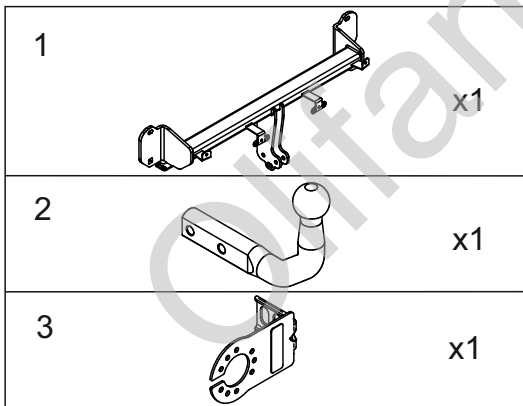

YES NO

YES NO

Typ: B-090

A50-X

E20 55R-02 5934-01

D = 10,5kN

S = 100kg

4		M8x25 (PN/M-82105) (8.8)	x2
5		M12x65 (PN/M-82101) (8.8)	x2
6		Ø8,2	x2
7		Ø12,2	x2
8		Ø8,4	x2
9		Ø13,0	x2
10		M8 (8)	x2
11		M12 (8)	x2

OPTION

	1x	1x
(CZ-050.00)	1x	1x

8.8	
M6 - 10 (Nm)	M12 - 85 (Nm)
M8 - 25 (Nm)	M14 - 135 (Nm)
M10 - 50 (Nm)	M16 - 200 (Nm)

1

2

3

4

5