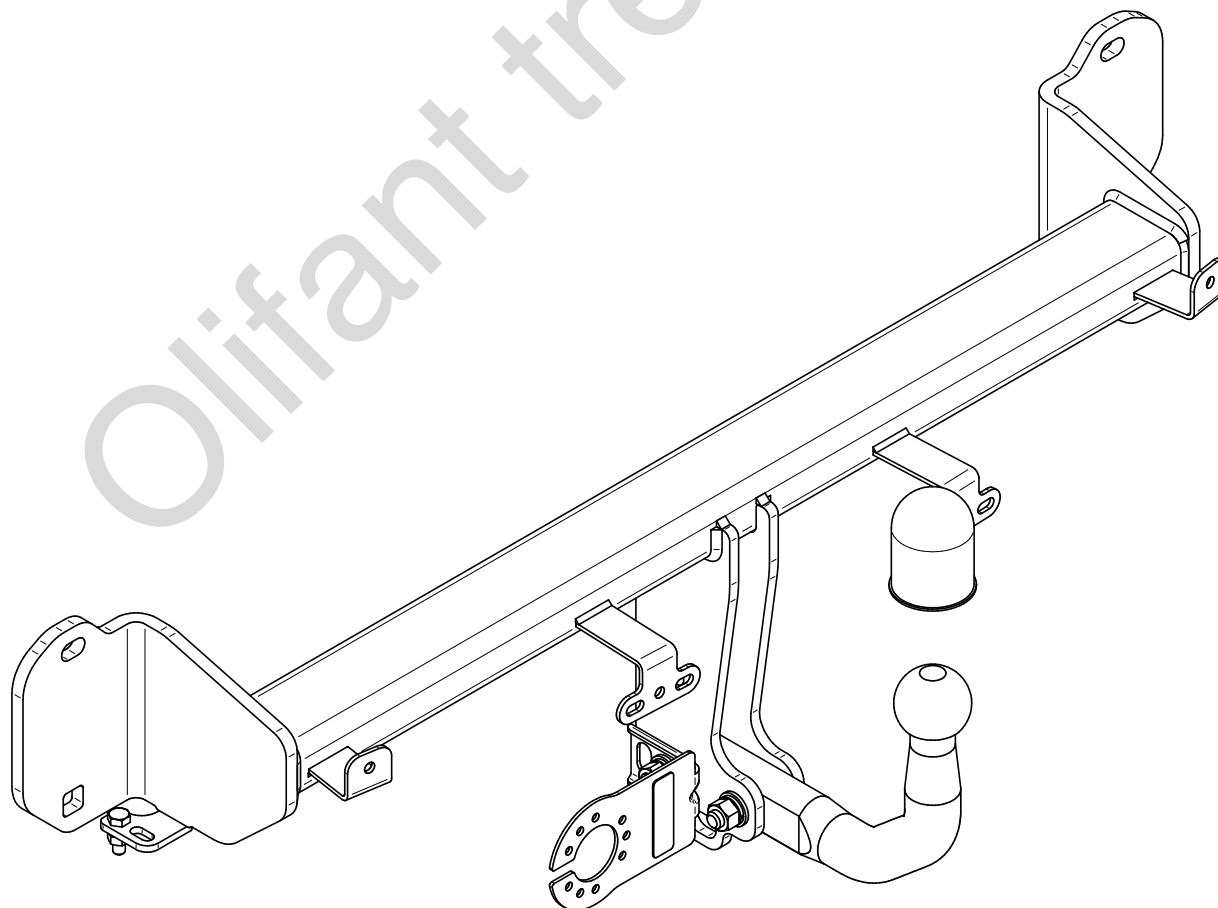

33-100 Tarnów ul.Przemysłowa 27a
www.steinhof.pl

**BMW 3 (4D), (G20),
(+M-Sport pakiet), (+xDrive)
BMW 3 (Kombi/Touring), (G21)**

(11/2018 - →)

(07/2019 - →)

B-090

- PL** **Zaczepek Kulowy** Instrukcja montażu i eksploatacji
- GB** **Tow bar** Installation and operating instructions
- D** **Die Anhängerkupplung** Montage- und Gebrauchsanleitung
- ES** **Gancho de remolque** Las instrucciones de instalación y de operación
- RU** **Фаркоп** Инструкция по установке и эксплуатации ТСУ
- FR** **Attelage** Notice de montage et d'utilisation
- IT** **Gancio traino** Istruzioni di montaggio
- CZ** **Tažné zařízení** Návod na montáž a použití
- RO** **Cârlig de remorcare** Instrucția de montaj și exploatare
- SE** **Dragkulan** Monterings- och bruksanvisningar.

YES NO

YES NO

Typ: B-090

A50-X

E20 55R-02 5934-01

D = 10,5kN

S = 100kg

4		M8x25 (PN/M-82105) (8.8)	x2
5		M12x65 (PN/M-82101) (8.8)	x2
6		Ø8,2	x2
7		Ø12,2	x2
8		Ø8,4	x2
9		Ø13,0	x2
10		M8 (8)	x2
11		M12 (8)	x2

OPTION

	1x	1x
(CZ-050.00)	1x	1x

8.8	
M6 - 10 (Nm)	M12 - 85 (Nm)
M8 - 25 (Nm)	M14 - 135 (Nm)
M10 - 50 (Nm)	M16 - 200 (Nm)

1

2

3

4

5

6

13

14

OPTION

1

2

- | | | | |
|----|--|----|---|
| 1x |  M12x35 | 1x |  Ø12,2 |
| 1x |  Ø13,0 | 1x |  M12 |