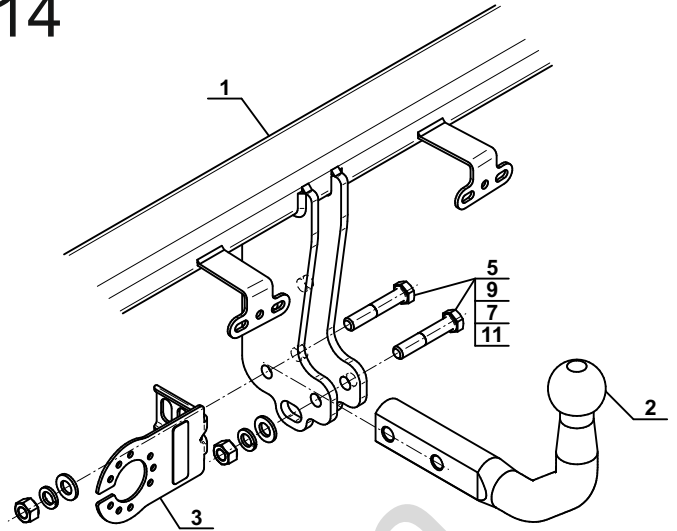

YES NO

YES NO

Typ: B-090

A50-X

E20 55R-02 5934-01

D = 10,5kN

S = 100kg

4		M8x25 (PN/M-82105) (8.8)	x2
5		M12x65 (PN/M-82101) (8.8)	x2
6		Ø8,2	x2
7		Ø12,2	x2
8		Ø8,4	x2
9		Ø13,0	x2
10		M8 (8)	x2
11		M12 (8)	x2

OPTION

	1x	1x
(CZ-050.00)	1x	1x

8.8	
M6 - 10 (Nm)	M12 - 85 (Nm)
M8 - 25 (Nm)	M14 - 135 (Nm)
M10 - 50 (Nm)	M16 - 200 (Nm)

1

2

3

4

5

6

13

14

OPTION

1

2

- | | | | |
|----|--|----|---|
| 1x |  M12x35 | 1x |  Ø12,2 |
| 1x |  Ø13,0 | 1x |  M12 |