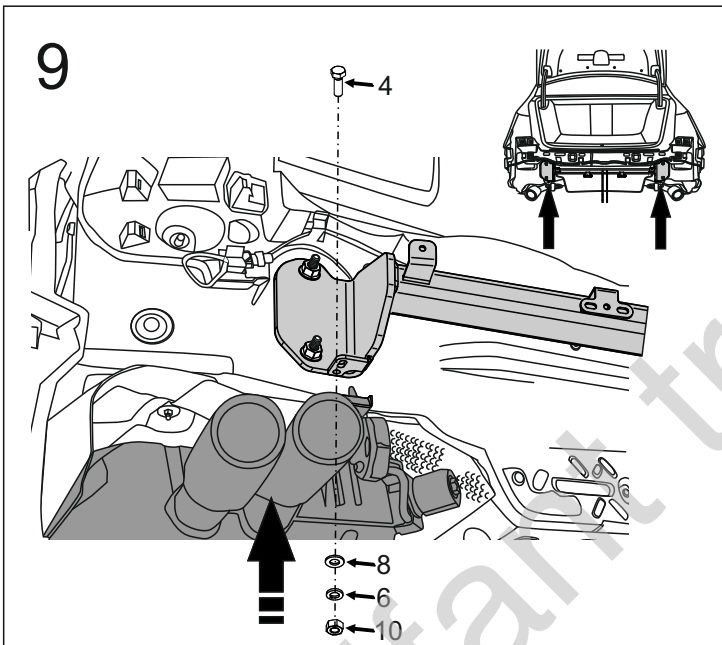

YES NO

YES NO

Typ: B-090

A50-X

E20 55R-02 5934-01

D = 10,5kN

S = 100kg

4		M8x25 (PN/M-82105) (8.8)	x2
5		M12x65 (PN/M-82101) (8.8)	x2
6		Ø8,2	x2
7		Ø12,2	x2
8		Ø8,4	x2
9		Ø13,0	x2
10		M8 (8)	x2
11		M12 (8)	x2

OPTION

	1x	1x
(CZ-050.00)	1x	1x

8.8	
M6 - 10 (Nm)	M12 - 85 (Nm)
M8 - 25 (Nm)	M14 - 135 (Nm)
M10 - 50 (Nm)	M16 - 200 (Nm)

1

2

3

4

5

6

13

14

OPTION

1

2

- | | | | |
|----|--|----|---|
| 1x |  M12x35 | 1x |  Ø12,2 |
| 1x |  Ø13,0 | 1x |  M12 |