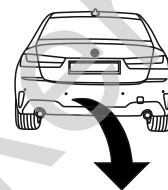

33-100 Tarnów ul.Przemysłowa 27a
www.steinhof.pl

**BMW 3 (4D), (G20),
(+M-Sport pakiet), (+xDrive)
BMW 3 (Kombi/Touring), (G21)**

(11/2018 - →)

(07/2019 - →)

B-090

- PL** **Zaczepek Kulowy** Instrukcja montażu i eksploatacji
- GB** **Tow bar** Installation and operating instructions
- D** **Die Anhängerkupplung** Montage- und Gebrauchsanleitung
- ES** **Gancho de remolque** Las instrucciones de instalación y de operación
- RU** **Фаркоп** Инструкция по установке и эксплуатации ТСУ
- FR** **Attelage** Notice de montage et d'utilisation
- IT** **Gancio traino** Istruzioni di montaggio
- CZ** **Tažné zařízení** Návod na montáž a použití
- RO** **Cârlig de remorcare** Instrucția de montaj și exploatare
- SE** **Dragkulan** Monterings- och bruksanvisningar.