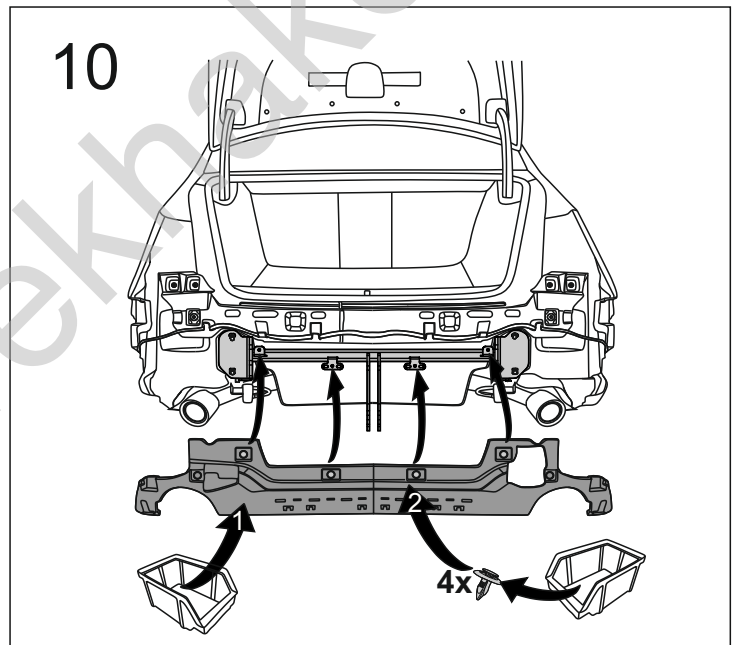

YES NO

YES NO

Typ: B-090

A50-X

E20 55R-02 5934-01

D = 10,5kN

S = 100kg

4		M8x25 (PN/M-82105) (8.8)	x2
5		M12x65 (PN/M-82101) (8.8)	x2
6		Ø8,2	x2
7		Ø12,2	x2
8		Ø8,4	x2
9		Ø13,0	x2
10		M8 (8)	x2
11		M12 (8)	x2

OPTION

	1x	1x
(CZ-050.00)	1x	1x

8.8	
M6 - 10 (Nm)	M12 - 85 (Nm)
M8 - 25 (Nm)	M14 - 135 (Nm)
M10 - 50 (Nm)	M16 - 200 (Nm)

1

2

3

4

5

6

13

14

OPTION

1

2

- | | | | |
|----|--|----|---|
| 1x |  M12x35 | 1x |  Ø12,2 |
| 1x |  Ø13,0 | 1x |  M12 |