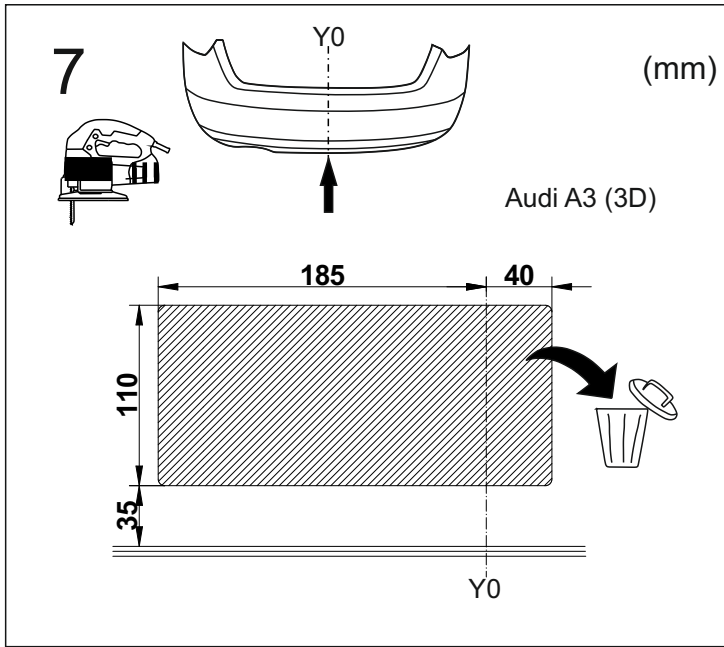

YES NO

YES NO

Typ: A-067
 A50-X
 (E20) 55R-01 3033
 D = 9,7kN
 S = 100kg

A:
 Audi A3 (3D) 
 B:
 Audi A3 Sportback (5D) 

1		x1
2	 (ACS-6004)	x1
3		x1
4	 =  (CZ-050.00)	x1

5		Ø30/Ø10,5x3	x4
6		M10x35 (PN/M-82105) (8.8)	x4
7		M12x25 (PN/M-82105) (8.8)	x3
8		M12x30 (PN/M-82105) (8.8)	x1
9		Ø10,2	x4
10		Ø12,2	x4
11		Ø13,0	x4

8.8	
M6 - 10 (Nm)	M12 - 85 (Nm)
M8 - 25 (Nm)	M14 - 135 (Nm)
M10 - 50 (Nm)	M16 - 200 (Nm)

1

2

3

4

A: Audi A3 (3D)
 B: Audi A3 Sportback (5D)

5

6