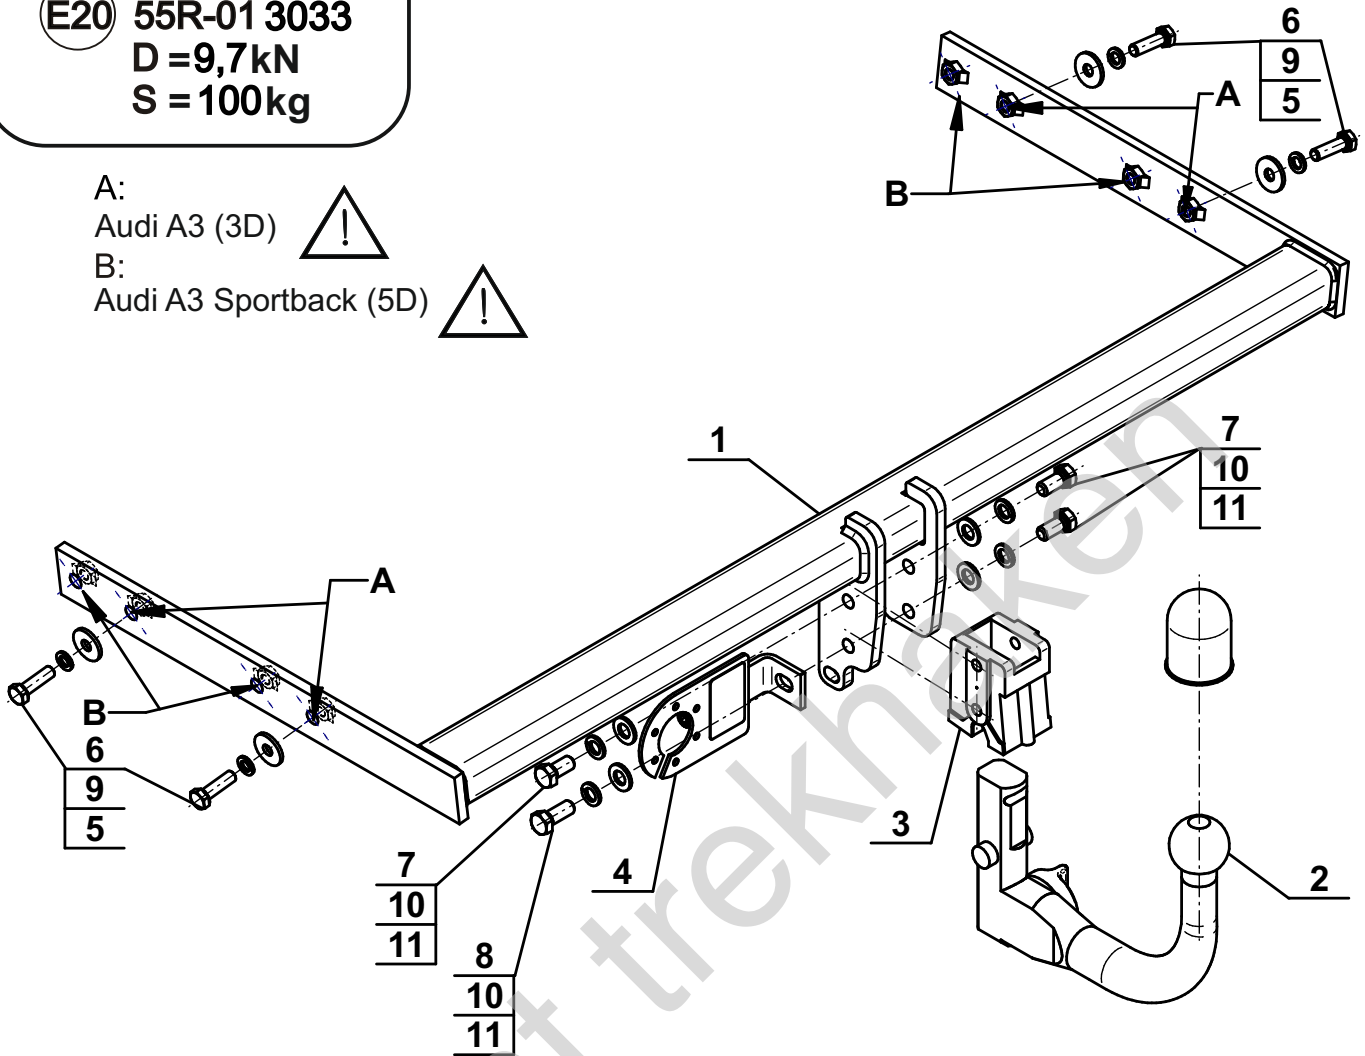

Audi A3 Sportback (5D)
Audi A3 (3D)

(07/2008 - 01/2013)
(07/2008 - 04/2012)

A-067

- PL** **Zaczep Kulowy** Instrukcja montażu i eksploatacji
- GB** **Tow bar** Installation and operating instructions
- D** **Die Anhängerkupplung** Montage- und Gebrauchsanleitung
- ES** **Gancho de remolque** Las instrucciones de instalación y de operación
- RU** **Фаркоп** Инструкция по установке и эксплуатации ТСУ
- FR** **Attelage** Notice de montage et d'utilisation
- IT** **Gancio traino** Istruzioni di montaggio
- CZ** **Tažné zařízení** Návod na montáž a použití
- RO** **Cârlig de remorcare** Instrucția de montaj și exploatare
- SE** **Dragkulan** Monterings- och bruksanvisningar.

YES NO

YES NO

Typ: A-067
 A50-X
 (E20) 55R-01 3033
 D = 9,7kN
 S = 100kg

A:
 Audi A3 (3D) 
 B:
 Audi A3 Sportback (5D) 

1		x1
2	 (ACS-6004)	x1
3		x1
4	 =  (CZ-050.00)	x1

5		Ø30/Ø10,5x3	x4
6		M10x35 (PN/M-82105) (8.8)	x4
7		M12x25 (PN/M-82105) (8.8)	x3
8		M12x30 (PN/M-82105) (8.8)	x1
9		Ø10,2	x4
10		Ø12,2	x4
11		Ø13,0	x4