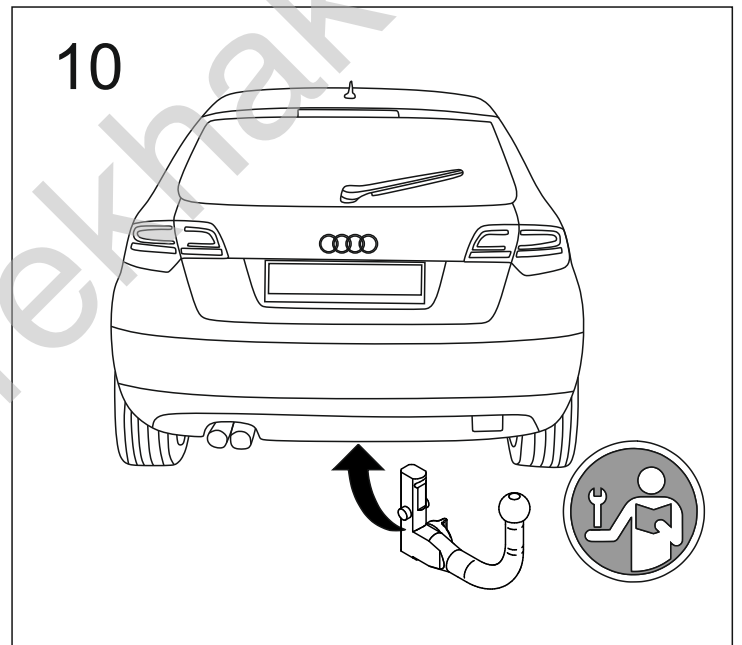

Olifanttrekkraken