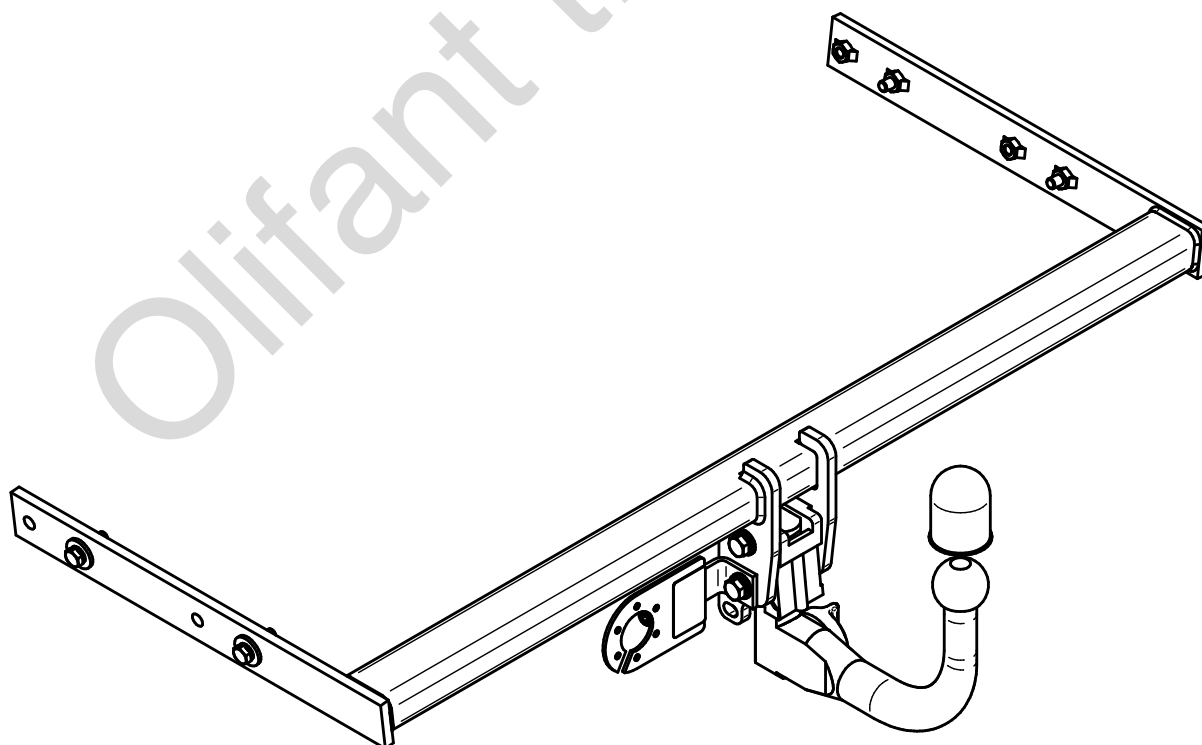

Audi A3 Sportback (5D)
Audi A3 (3D)

(07/2008 - 01/2013)
(07/2008 - 04/2012)

A-067

- PL** **Zaczep Kulowy** Instrukcja montażu i eksploatacji
- GB** **Tow bar** Installation and operating instructions
- D** **Die Anhängerkupplung** Montage- und Gebrauchsanleitung
- ES** **Gancho de remolque** Las instrucciones de instalación y de operación
- RU** **Фаркоп** Инструкция по установке и эксплуатации ТСУ
- FR** **Attelage** Notice de montage et d'utilisation
- IT** **Gancio traino** Istruzioni di montaggio
- CZ** **Tažné zařízení** Návod na montáž a použití
- RO** **Cârlig de remorcare** Instrucția de montaj și exploatare
- SE** **Dragkulan** Monterings- och bruksanvisningar.

YES NO

YES NO

Typ: A-067
 A50-X
 (E20) 55R-01 3033
 D = 9,7kN
 S = 100kg

A:
 Audi A3 (3D) 
 B:
 Audi A3 Sportback (5D) 

1		x1
2	 (ACS-6004)	x1
3		x1
4	 =  (CZ-050.00)	x1

5		Ø30/Ø10,5x3	x4
6		M10x35 (PN/M-82105) (8.8)	x4
7		M12x25 (PN/M-82105) (8.8)	x3
8		M12x30 (PN/M-82105) (8.8)	x1
9		Ø10,2	x4
10		Ø12,2	x4
11		Ø13,0	x4