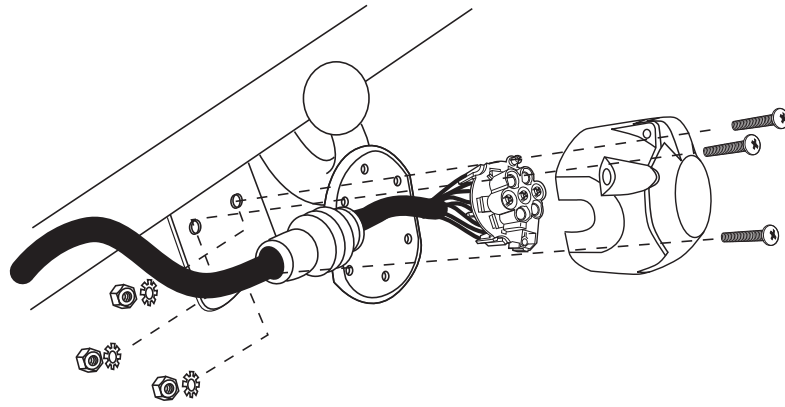

8

9

ISO 1724	Belegung der Steckdose / Maximale Ausgangsleistung Socket configuration / Maximum power output Correspondance des contacts de la prise / Puissance de sortie maximale Abbinamento della presa / Uscita di alimentazione massima Indeling van de stekkerdoos / maximaal uitgangsvermogen
	1/L BK/WT 21W
	2 WT 42W
	3/31 BR
	4/R BK/GN 21W
	5/58-R GY/RD 52W
	6/54 BK/RD 63W
	7/58-L GY/BK 52W

10

11

12

90500303

13

90010195

14

Anschlussbolzen B+/30 links neben Sicherungskasten **vorhanden**.