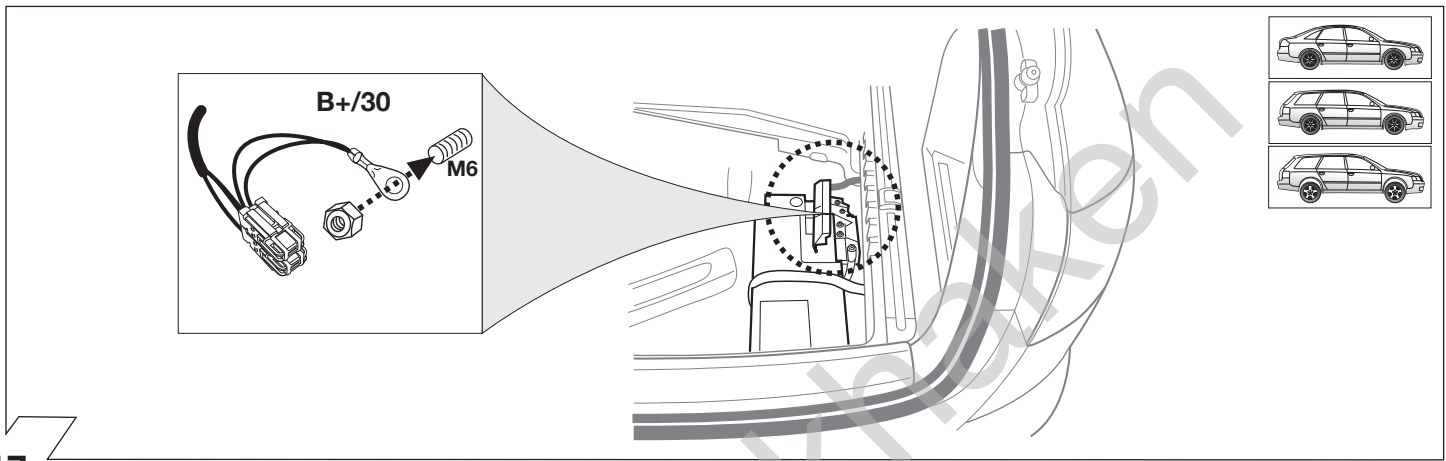

16

90010196

17

18

90010197