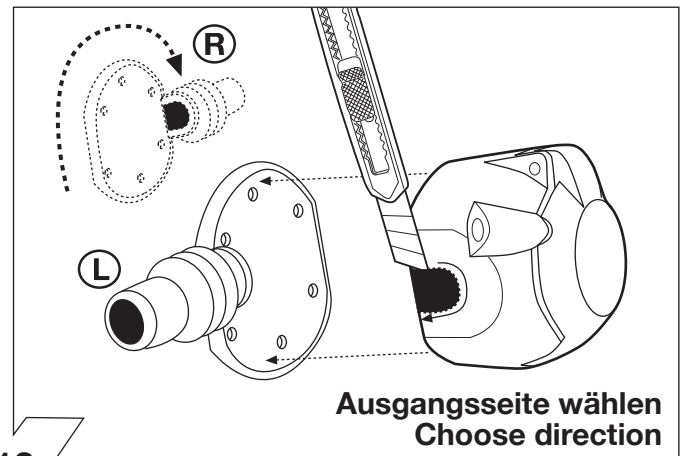

8

9

ISO 1724	Belegung der Steckdose / Maximale Ausgangsleistung Socket configuration / Maximum power output Correspondance des contacts de la prise / Puissance de sortie maximale Abbinamento della presa / Uscita di alimentazione massima Indeling van de stekkerdoos / maximaal uitgangsvermogen
	1/L BK/WT 21W
	2 WT 42W
	3/31 BR
	4/R BK/GN 21W
	5/58-R GY/RD 52W
	6/54 BK/RD 63W
	7/58-L GY/BK 52W

10

11

12

90500303

13

90010195

14

Anschlussbolzen B+/30 links neben Sicherungskasten **vorhanden**.