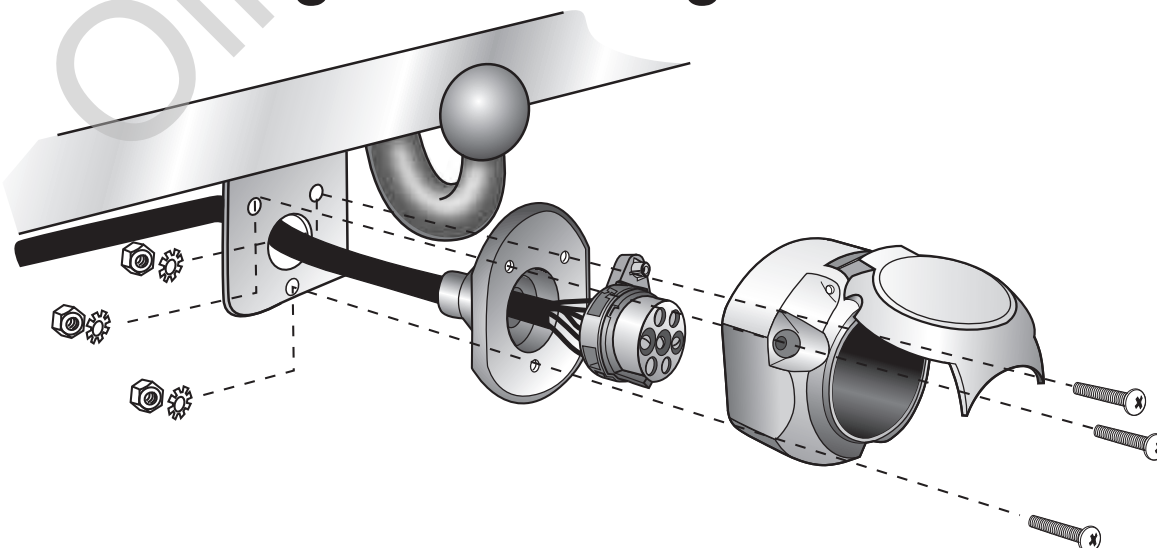

Elektro-Einbausatz für Anhängerkupplung / 7-polig / 12 Volt / ISO 1724

Einbauanleitung

Electric wiring kit for towbars / 7-pin / 12 Volt / ISO 1724

Fitting instructions

Faisceau électrique pour crochet d'attelage / 7 broches / 12 Volt / ISO 1724

Instructions de montage

Cablaggio elettrico per ganci di traino / 7 poli / 12 Volt / ISO 1724

Istruzione di montaggio

Kits eléctricos para enganches de remolques / 7 pins / 12 Volt / ISO 1724

Instrucciones de montaje

Elektro-inbouwset voor aanhangerkoppeling / 7-polig / 12 Volt / ISO 1724

Montagehandleiding