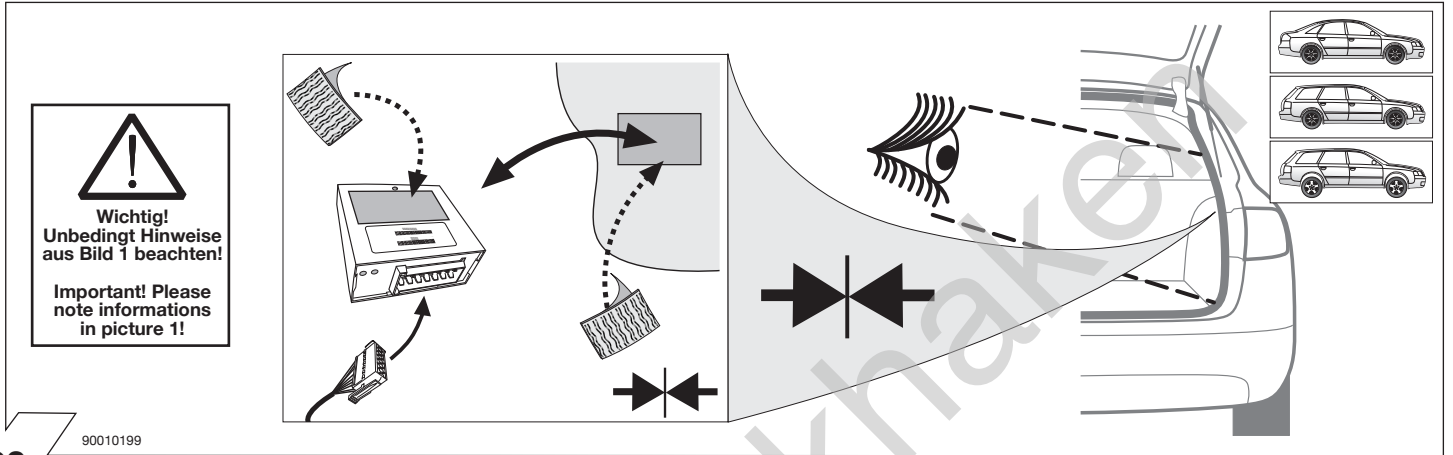

90010199

20