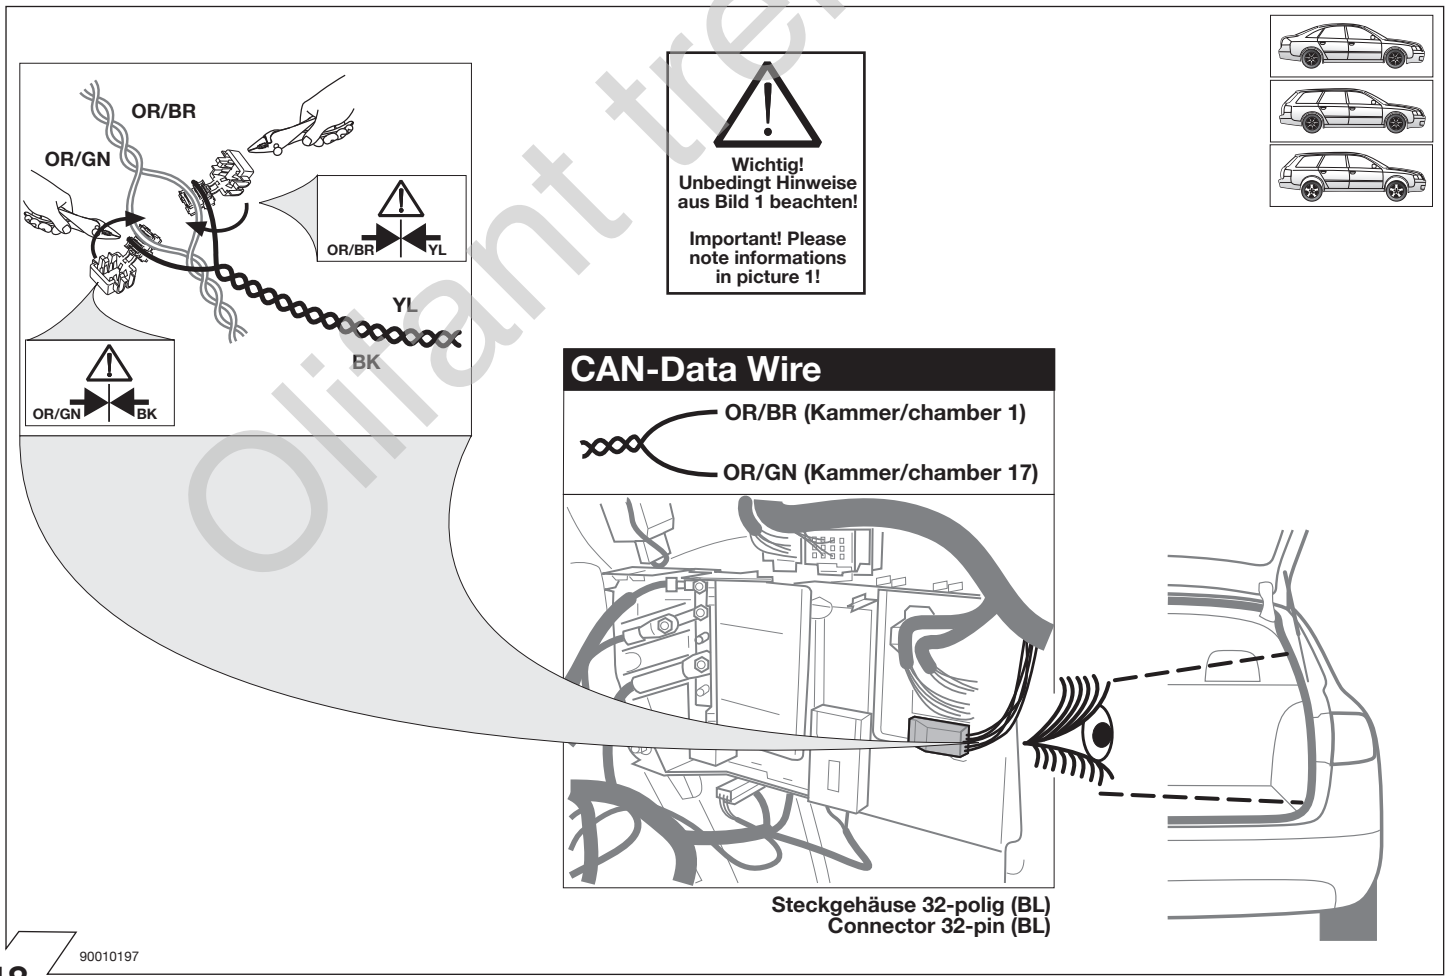

18

90010197