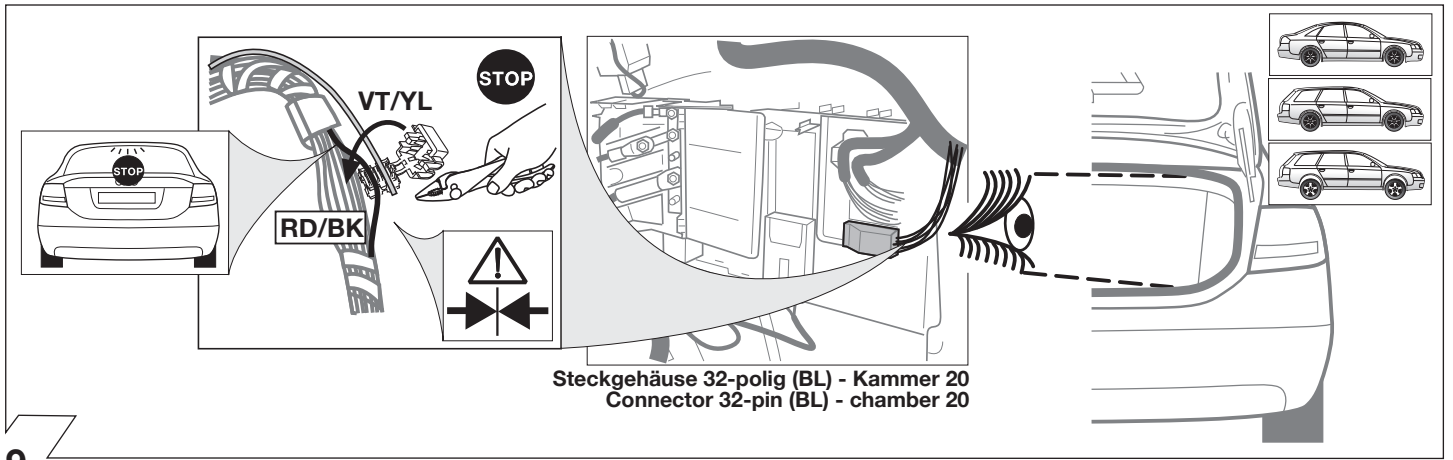

19

90010199

20

90010200

21

90010201

22

90270310

23