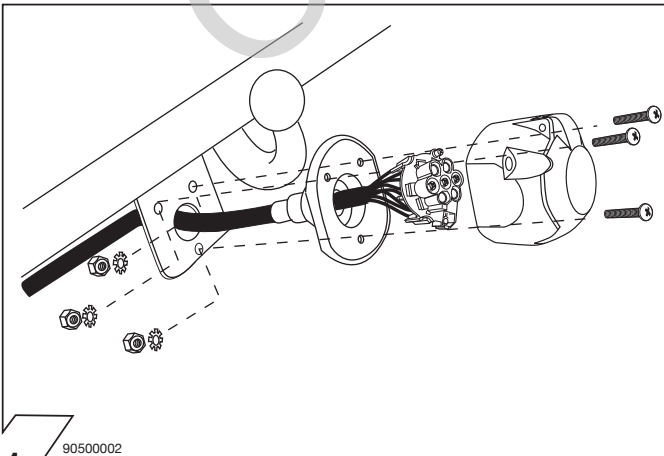

6

7

	GB	D	E	F	I	P	NL	DK	N	S	FIN	CZ	H	PL
BK	Black	Schwarz	Negro	Noir	Nero	Preto	Zwart	Sort	Svart	Svart	Musta	Černá	Fekete	Czarny
RD	Red	Rot	Rojo	Rouge	Rosso	Vermelho	Rood	Rød	Rød	Röd	Punainen	Červená	Piros	Czerwony
GN	Green	Grün	Verde	Vert	Verde	Verde	Groen	Grøn	Grønt	Grön	Vihreä	Zelená	Zöld	Zielony
OR	Orange	Orange	Naranja	Orange	Arancione	Laranja	Oranje	Orange	Orange	Orange	Oranssi	Oran•ová	Narancs	Pomarańczowy
VT	Violet	Violett	Violeta	Violet	Viola	Violeta	Violet	Violet	Fiolett	Violett	Violetti	Fialová	Ibolya	Fioletowy
PK	Pink	Pink	Pink	Rose	Rosa	Cor-de-Rosa	Paars	Pink	Pink	Rosa	Pinkki	Růžová	Rózsaszín	Różowy
BL	Blue	Blau	Azul	Bleu	Blu	Azul	Blauw	Blå	Blått	Blå	Sininen	Modrá	Kék	Niebieski
YL	Yellow	Gelb	Amarillo	Jaune	Giallo	Amarelo	Geel	Gul	Gult	Gul	Keltainen	•lutá	Sárga	Żółty
WT	White	Weiss	Blanco	Blanc	Bianco	Branco	Wit	Hvid	Hvitt	Vit	Valkoinen	Bílá	Fehér	Biały
BR	Brown	Braun	Marrón	Brun	Marrone	Marrom	Bruin	Brun	Brunt	Brun	Ruskea	Hnědá	Barna	Brazowy
GY	Grey	Grau	Gris	Gris	Grigio	Cinzeno	Grijs	Grå	Grått	Grå	Harmaa	•edá	Szürke	Szary

8

9

ISO 1724	Belegung der Steckdose / Maximale Ausgangsleistung Socket configuration / Maximum power output Correspondance des contacts de la prise / Puissance de sortie maximale Abbinamento della presa / Uscita di alimentazione massima Indeling van de stekkerdoos / maximaal uitgangsvermogen
	1/L BK/WT 21W
	2 WT 42W
	3/31 BR
	4/R BK/GN 21W
	5/58-R GY/RD 52W
	6/54 BK/RD 63W
	7/58-L GY/BK 52W

10

11

12