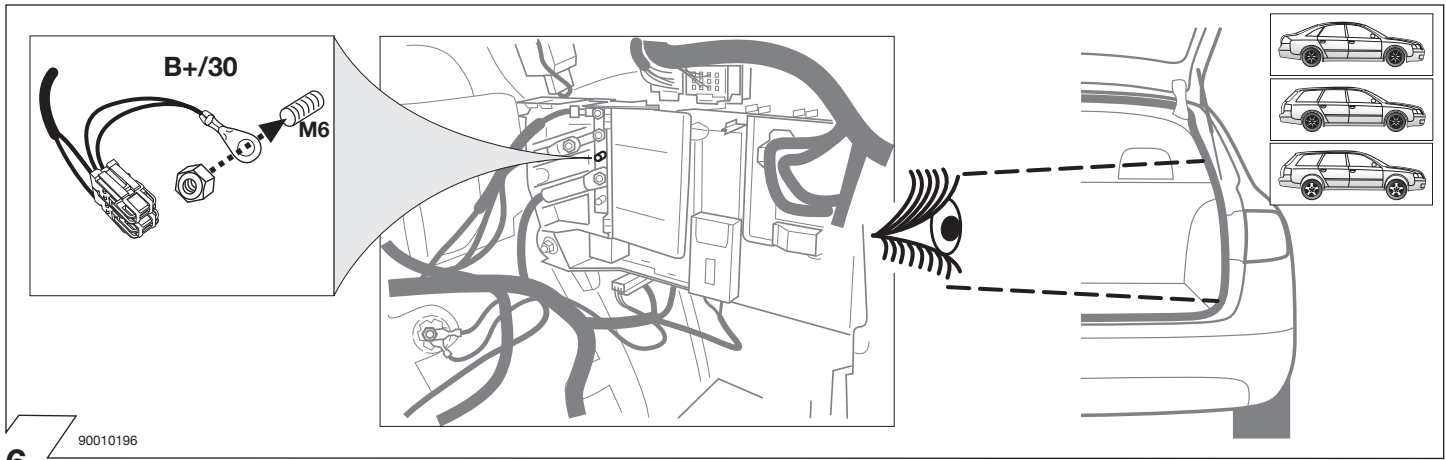

16

90010196