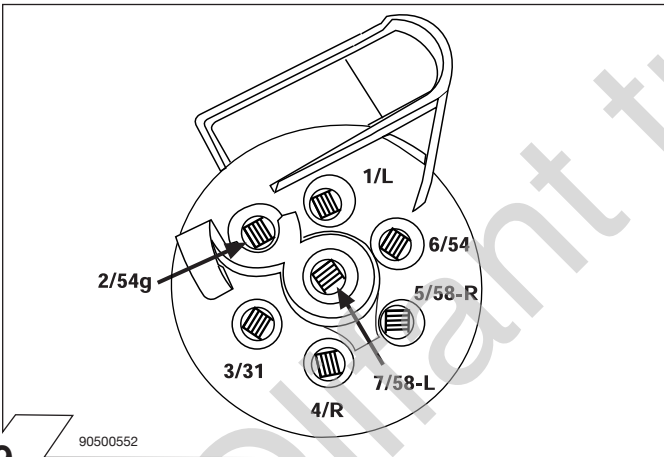

9

ISO 1724	Belegung der Steckdose / Maximale Ausgangsleistung Socket configuration / Maximum power output Correspondance des contacts de la prise / Puissance de sortie maximale Abbinamento della presa / Uscita di alimentazione massima Indeling van de stekkerdoos / maximaal uitgangsvermogen
	1/L BK/WT 21W
	2 WT 42W
	3/31 BR
	4/R BK/GN 21W
	5/58-R GY/RD 52W
	6/54 BK/RD 63W
	7/58-L GY/BK 52W

10